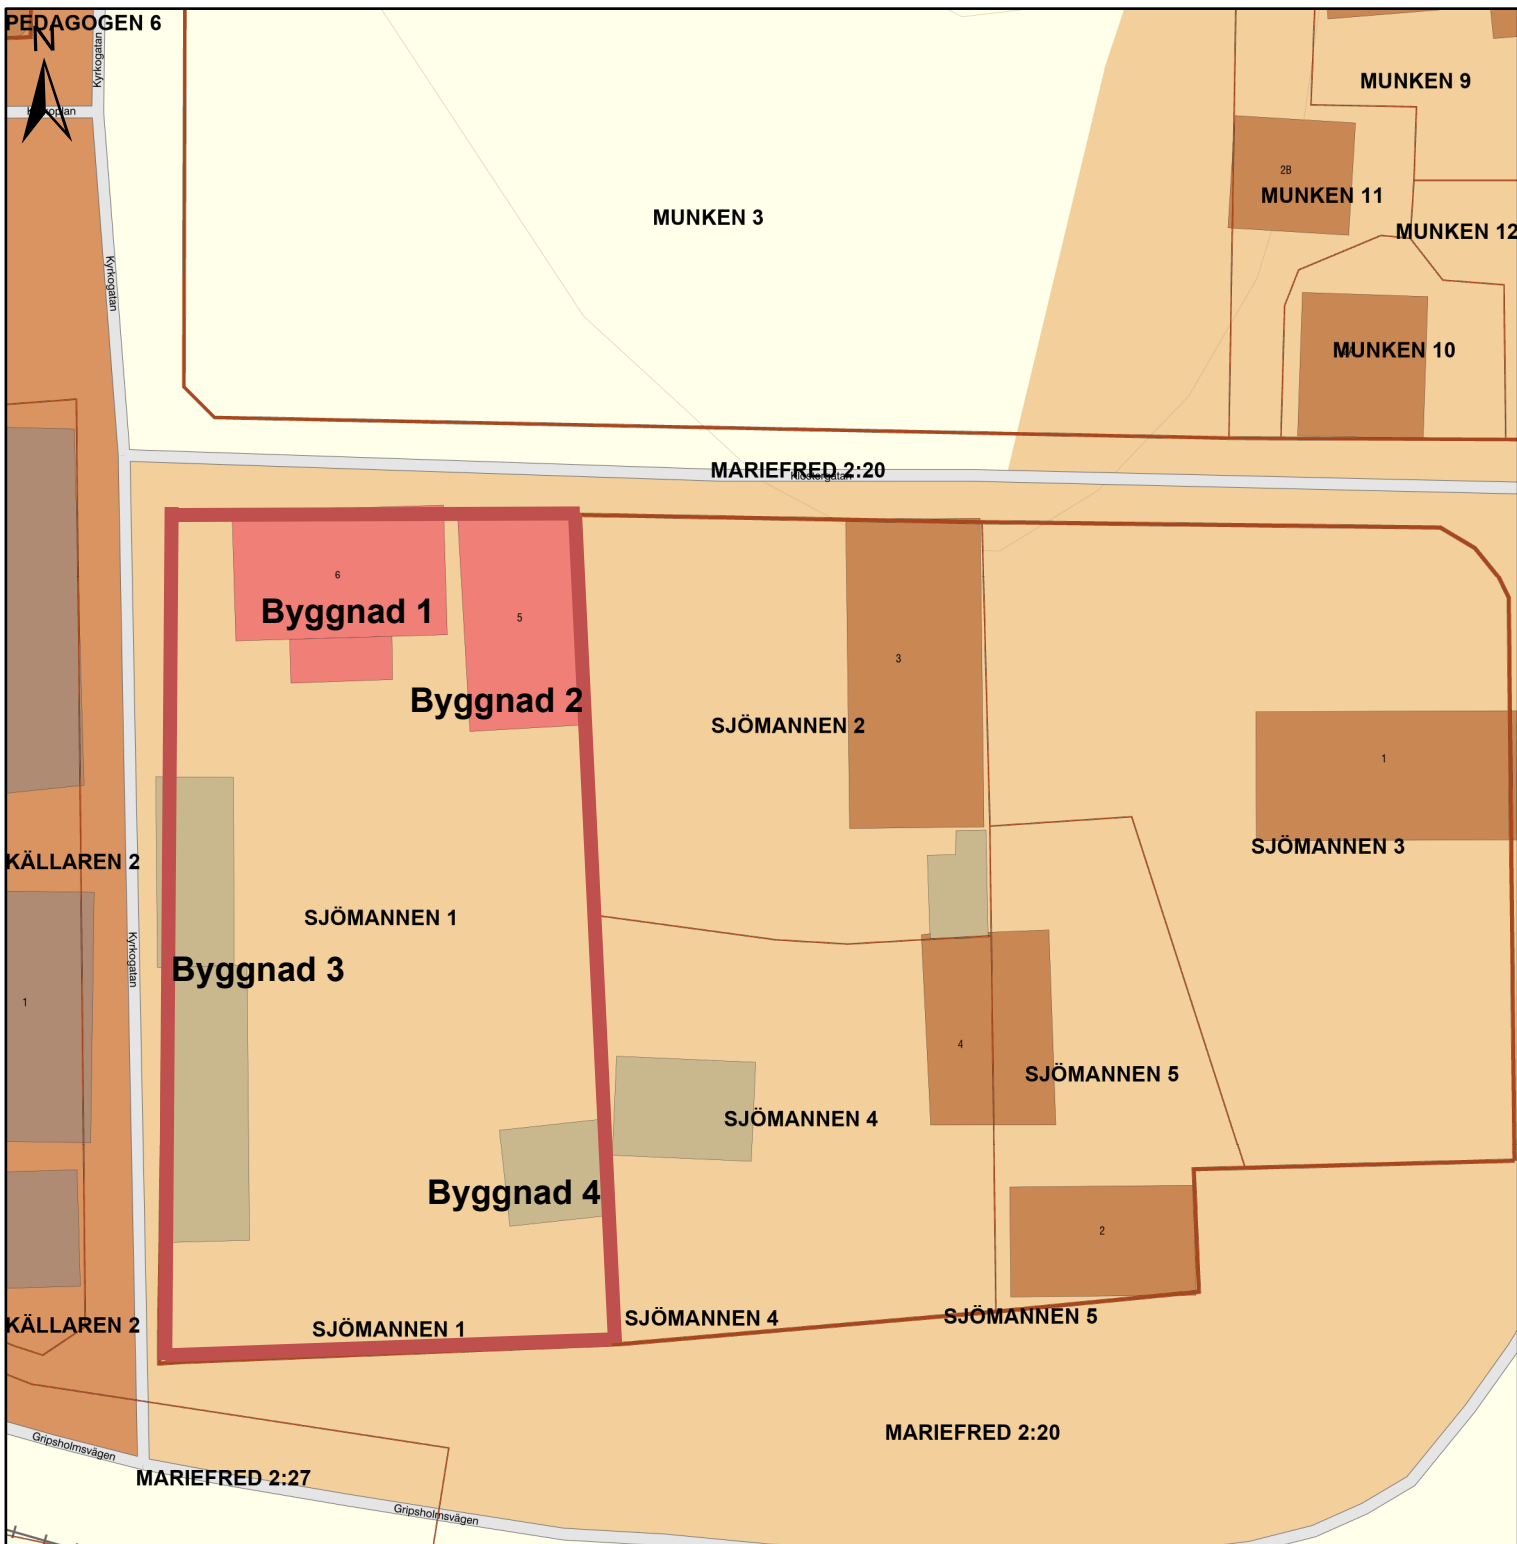

Skyddsområde för Sjömannen 1

Länstyrelserna

Byggnadsminne Callanderska gården

2024-02-05

Ritade linjer

1:500

Skyddsområde

LM Fastighetskartan Administrativa gränser

Bilaga 2

Kvarterstraktsgräns

Traktgräns

Fastighetsgräns