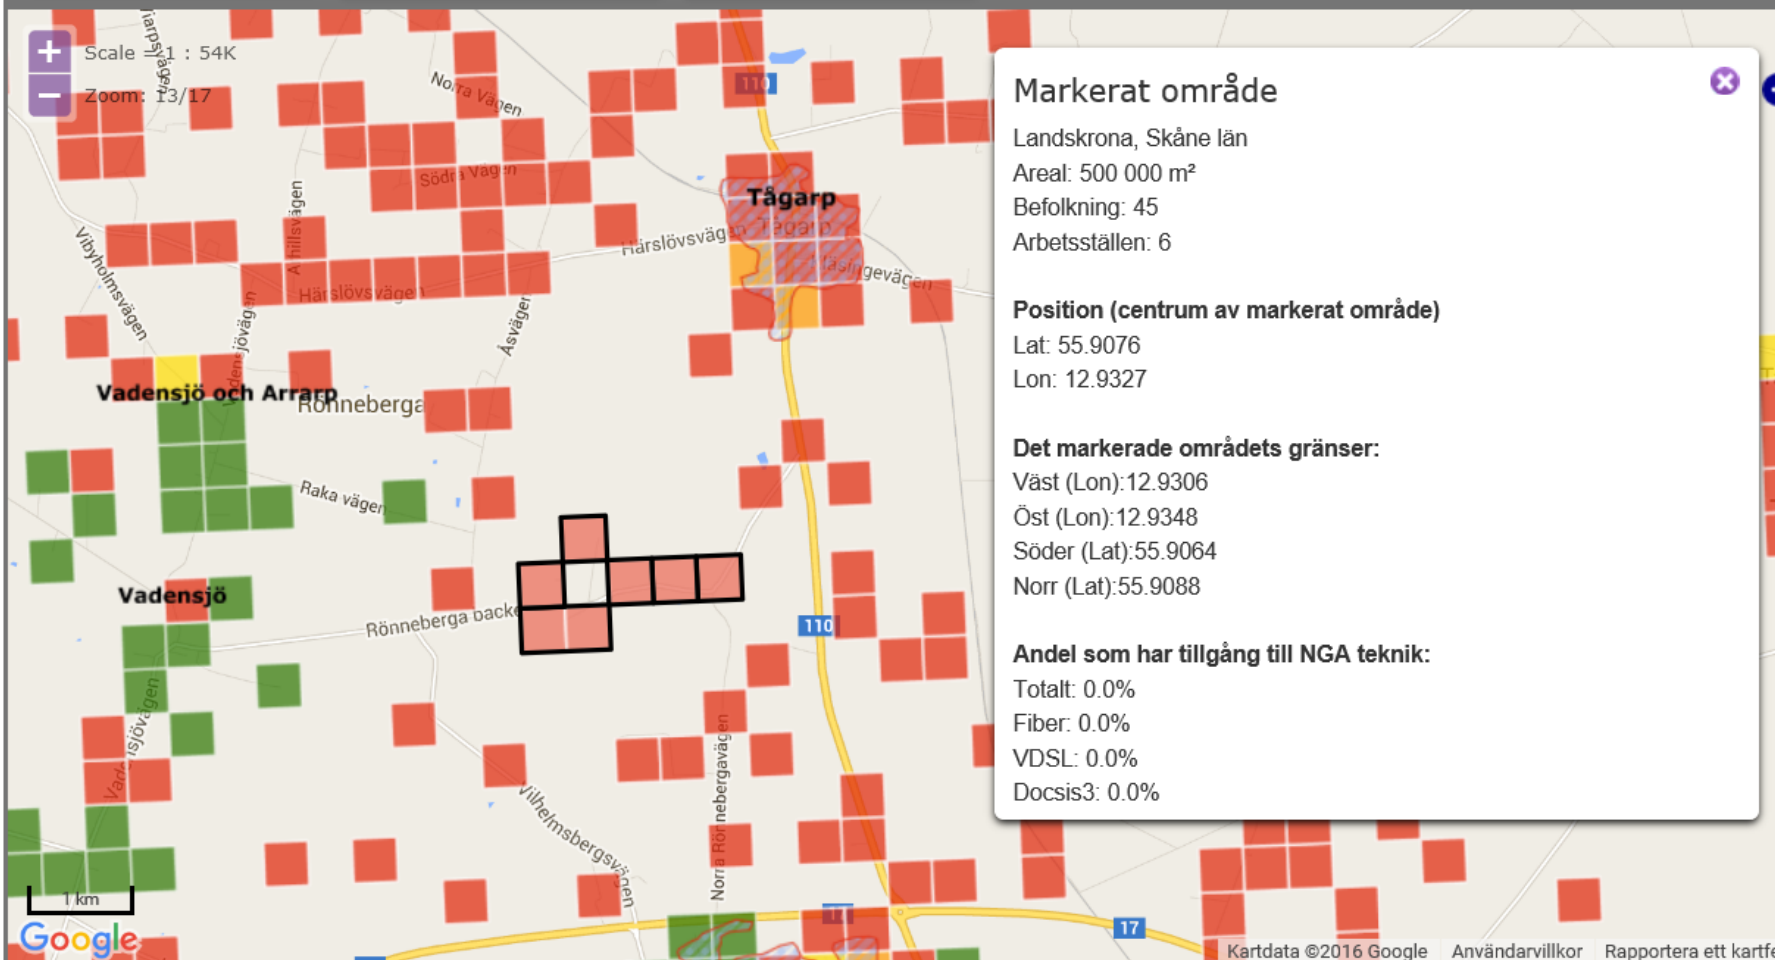

Tillgång till bredband?
Olika tekniker

Tillgång till bredband?
Olika hastigheter

Köpa abonnemang?
Hitta leverantörer

Ansluta till nät?
Hitta nätägare

Bygga med stöd
Ansökningskartan

Lokala bredbandsprojekt
Byanätskartan

Områden med
Bredbandsstrategi

 Om ansökningskartan

Sök plats 

Färger: Standard 

Markerat område

Landskrona, Skåne län
Areal: 500 000 m²
Befolkning: 45
Arbetsställen: 6

Position (centrum av markerat område)

Lat: 55.9076
Lon: 12.9327

Det markerade områdets gränser:

Väst (Lon):12.9306
Öst (Lon):12.9348
Söder (Lat):55.9064
Norr (Lat):55.9088

Andel som har tillgång till NGA teknik:

Totalt: 0.0%
Fiber: 0.0%
VDSL: 0.0%
Docsis3: 0.0%

Status

Exportera

 Stor karta