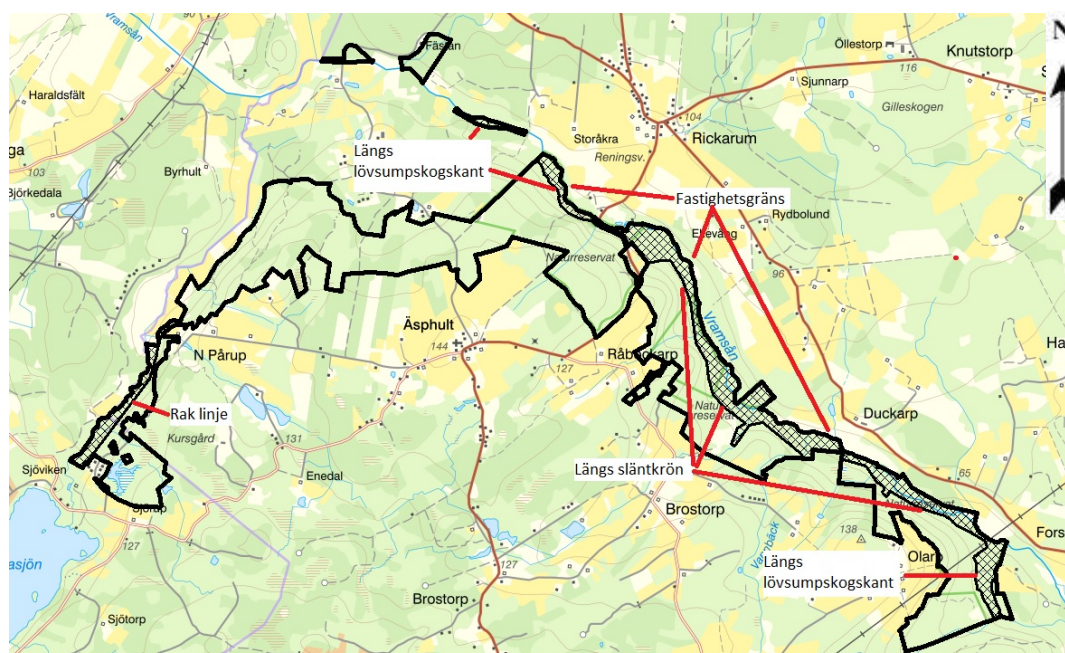

BILAGA 3. Karta över område med förbud mot olika typer av arrangemang

Inom svartruttigt område är det förbjudet att anordna och organisera tävling, träning, lägerverksamhet eller liknande arrangemang.

Tillhör beslut den 17 juni 2020 om bildande av naturreservatet Linderödsåsens nordsluttning i Kristianstads och Hässleholms kommun.