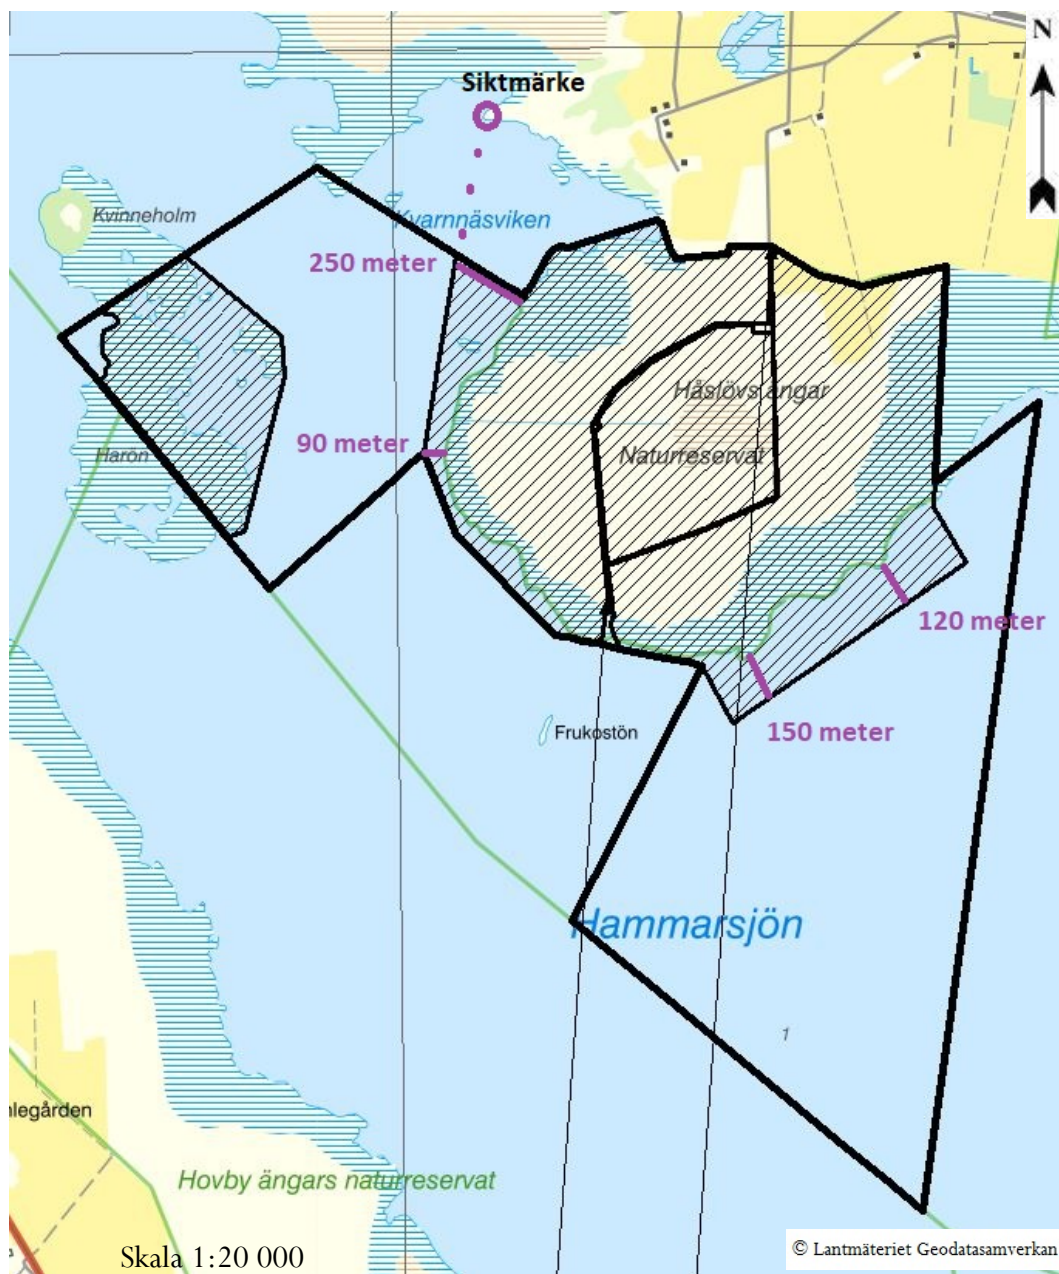

Bilaga 3. Karta över område med beträdnadsförbud året om

Inom svartstreckat område på kartan är det förbjudet att färdas eller uppehålla sig.

Beträdnadsförbudet gäller ej väg, parkeringsytor, vandringsled, fågeltorn eller det inhägnade hamnområdet med kanal.

Tillhör beslut 4 juli 2019 om utvidgning av och ändrade föreskrifter för naturreservatet Håslöv i Kristianstads kommun.