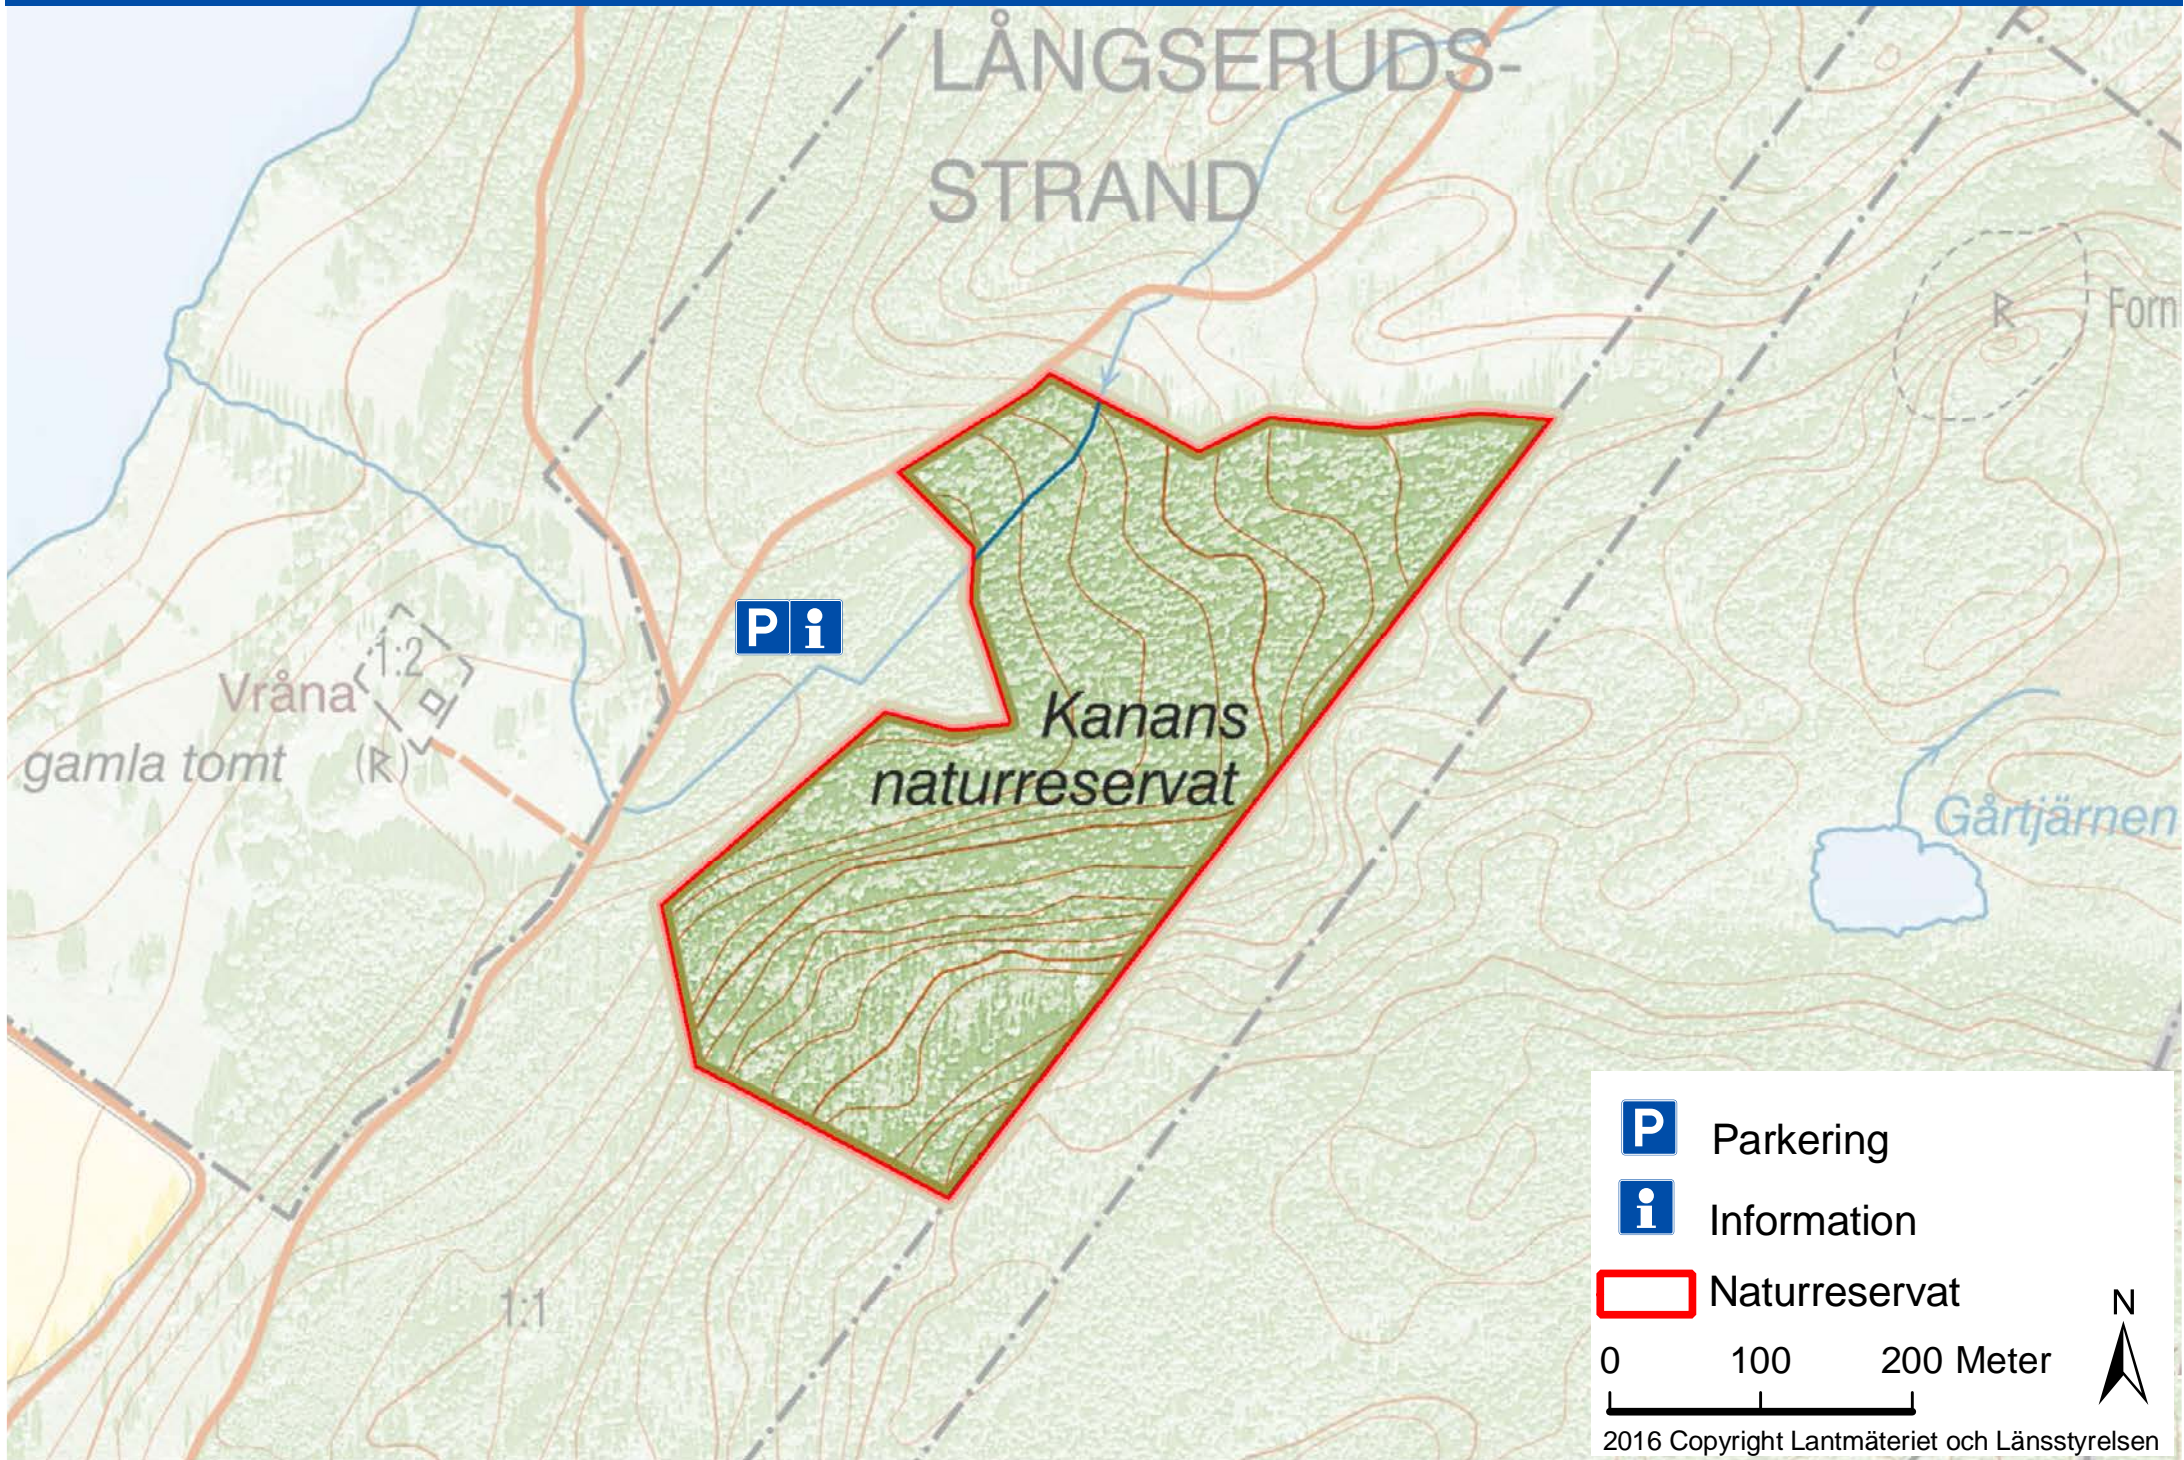

# Naturreseptatet Kanan

**P** **i**

Kanans naturreservat

**P**

Parkering

**i**

Information

**□**

Naturreseptatet

0 100 200 Meter

N