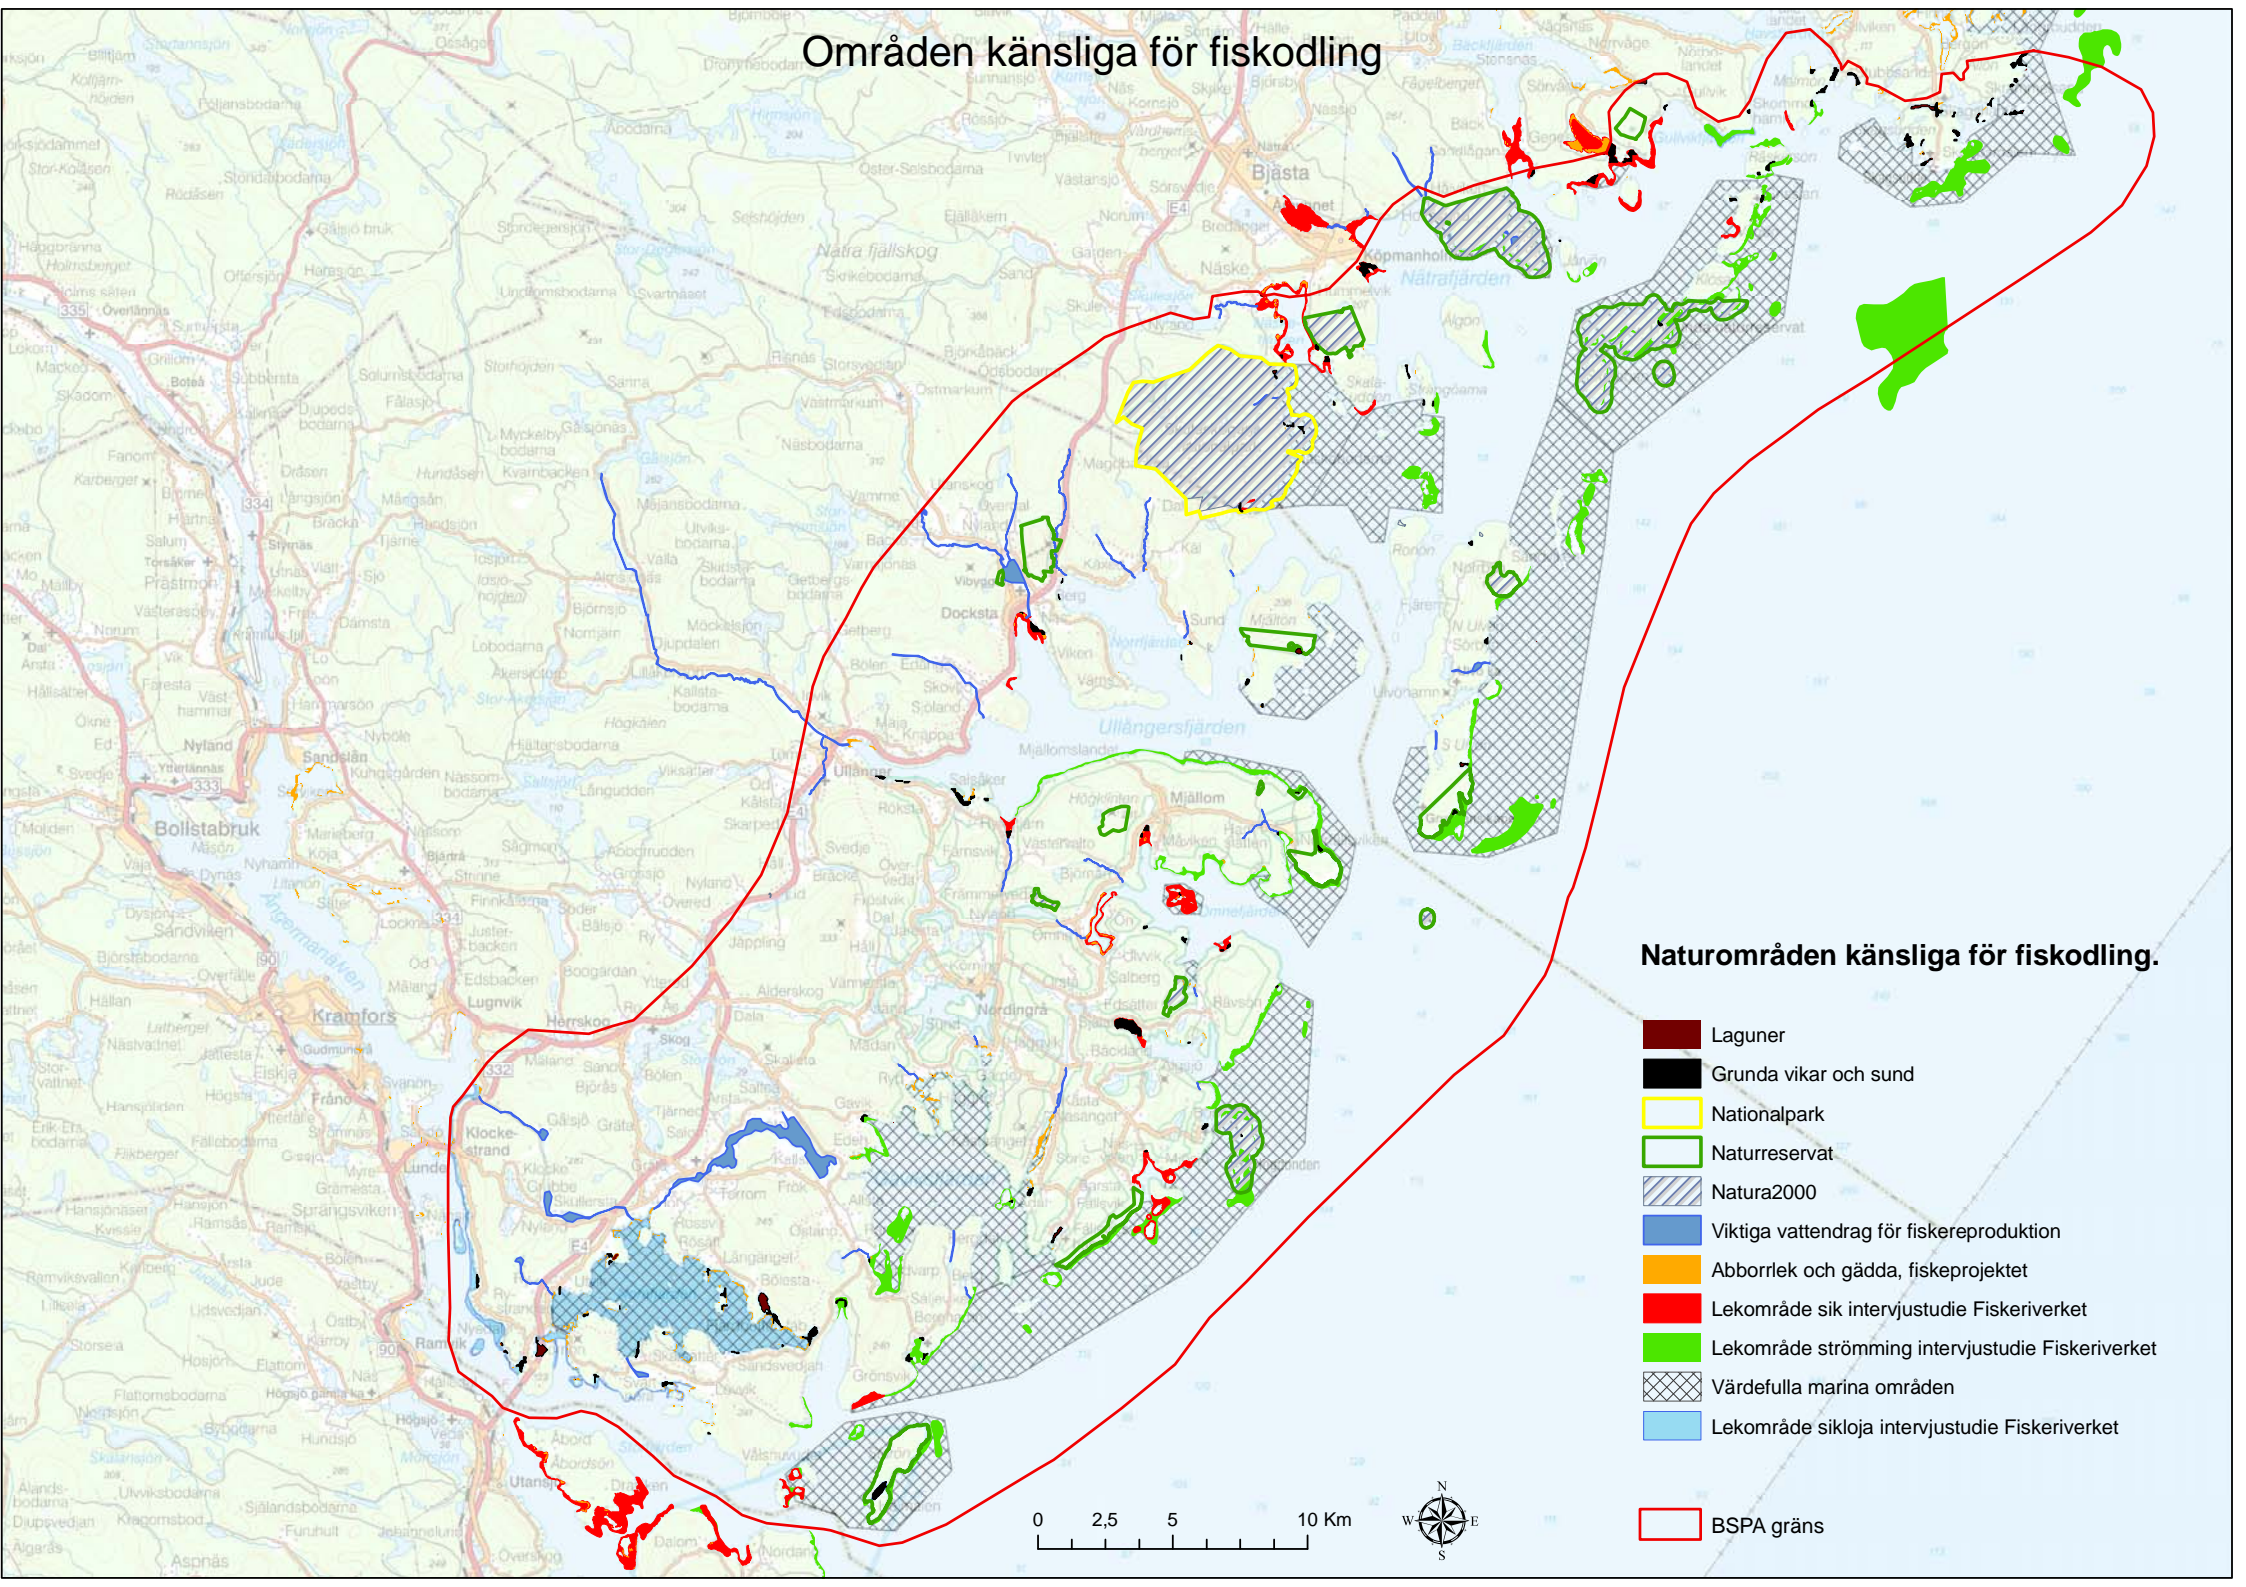

Områden känsliga för fiskodling

Naturområden känsliga för fiskodling.

- Laguner
- Grunda vikar och sund
- Nationalpark
- Naturresevat
- Natura2000
- Viktiga vattendrag för fiskereproduktion
- Abborrlek och gädda, fiskeprojektet
- Lekområde sik intervjustudie Fiskeriverket
- Lekområde strömning intervjustudie Fiskeriverket
- Värdefulla marina områden
- Lekområde sikloja intervjustudie Fiskeriverket
- BSPA gräns