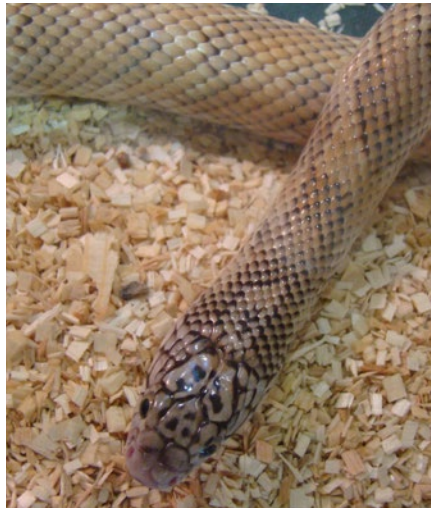

Gulörad vattensköldpadda, *Trachemys scripta troostii*.

Foto: Pbrundel, licens: CC BY-SA 3.0.

Kedjekungssnok (och dess underarter)

Lampropeltis getula (*Lampropeltis getula* spp.)

Förbjuden från och med 2 augusti 2022

Lampropeltis getula. Foto: Sturgis McKeever, Georgia Southern University, Bugwood.org

Lampropeltis getula nigra. Foto: Vern Wilkins, Indiana University, Bugwood.org

Lampropeltis getula brooksi. Foto: Rebekah D. Wallace, University of Georgia, Bugwood.org