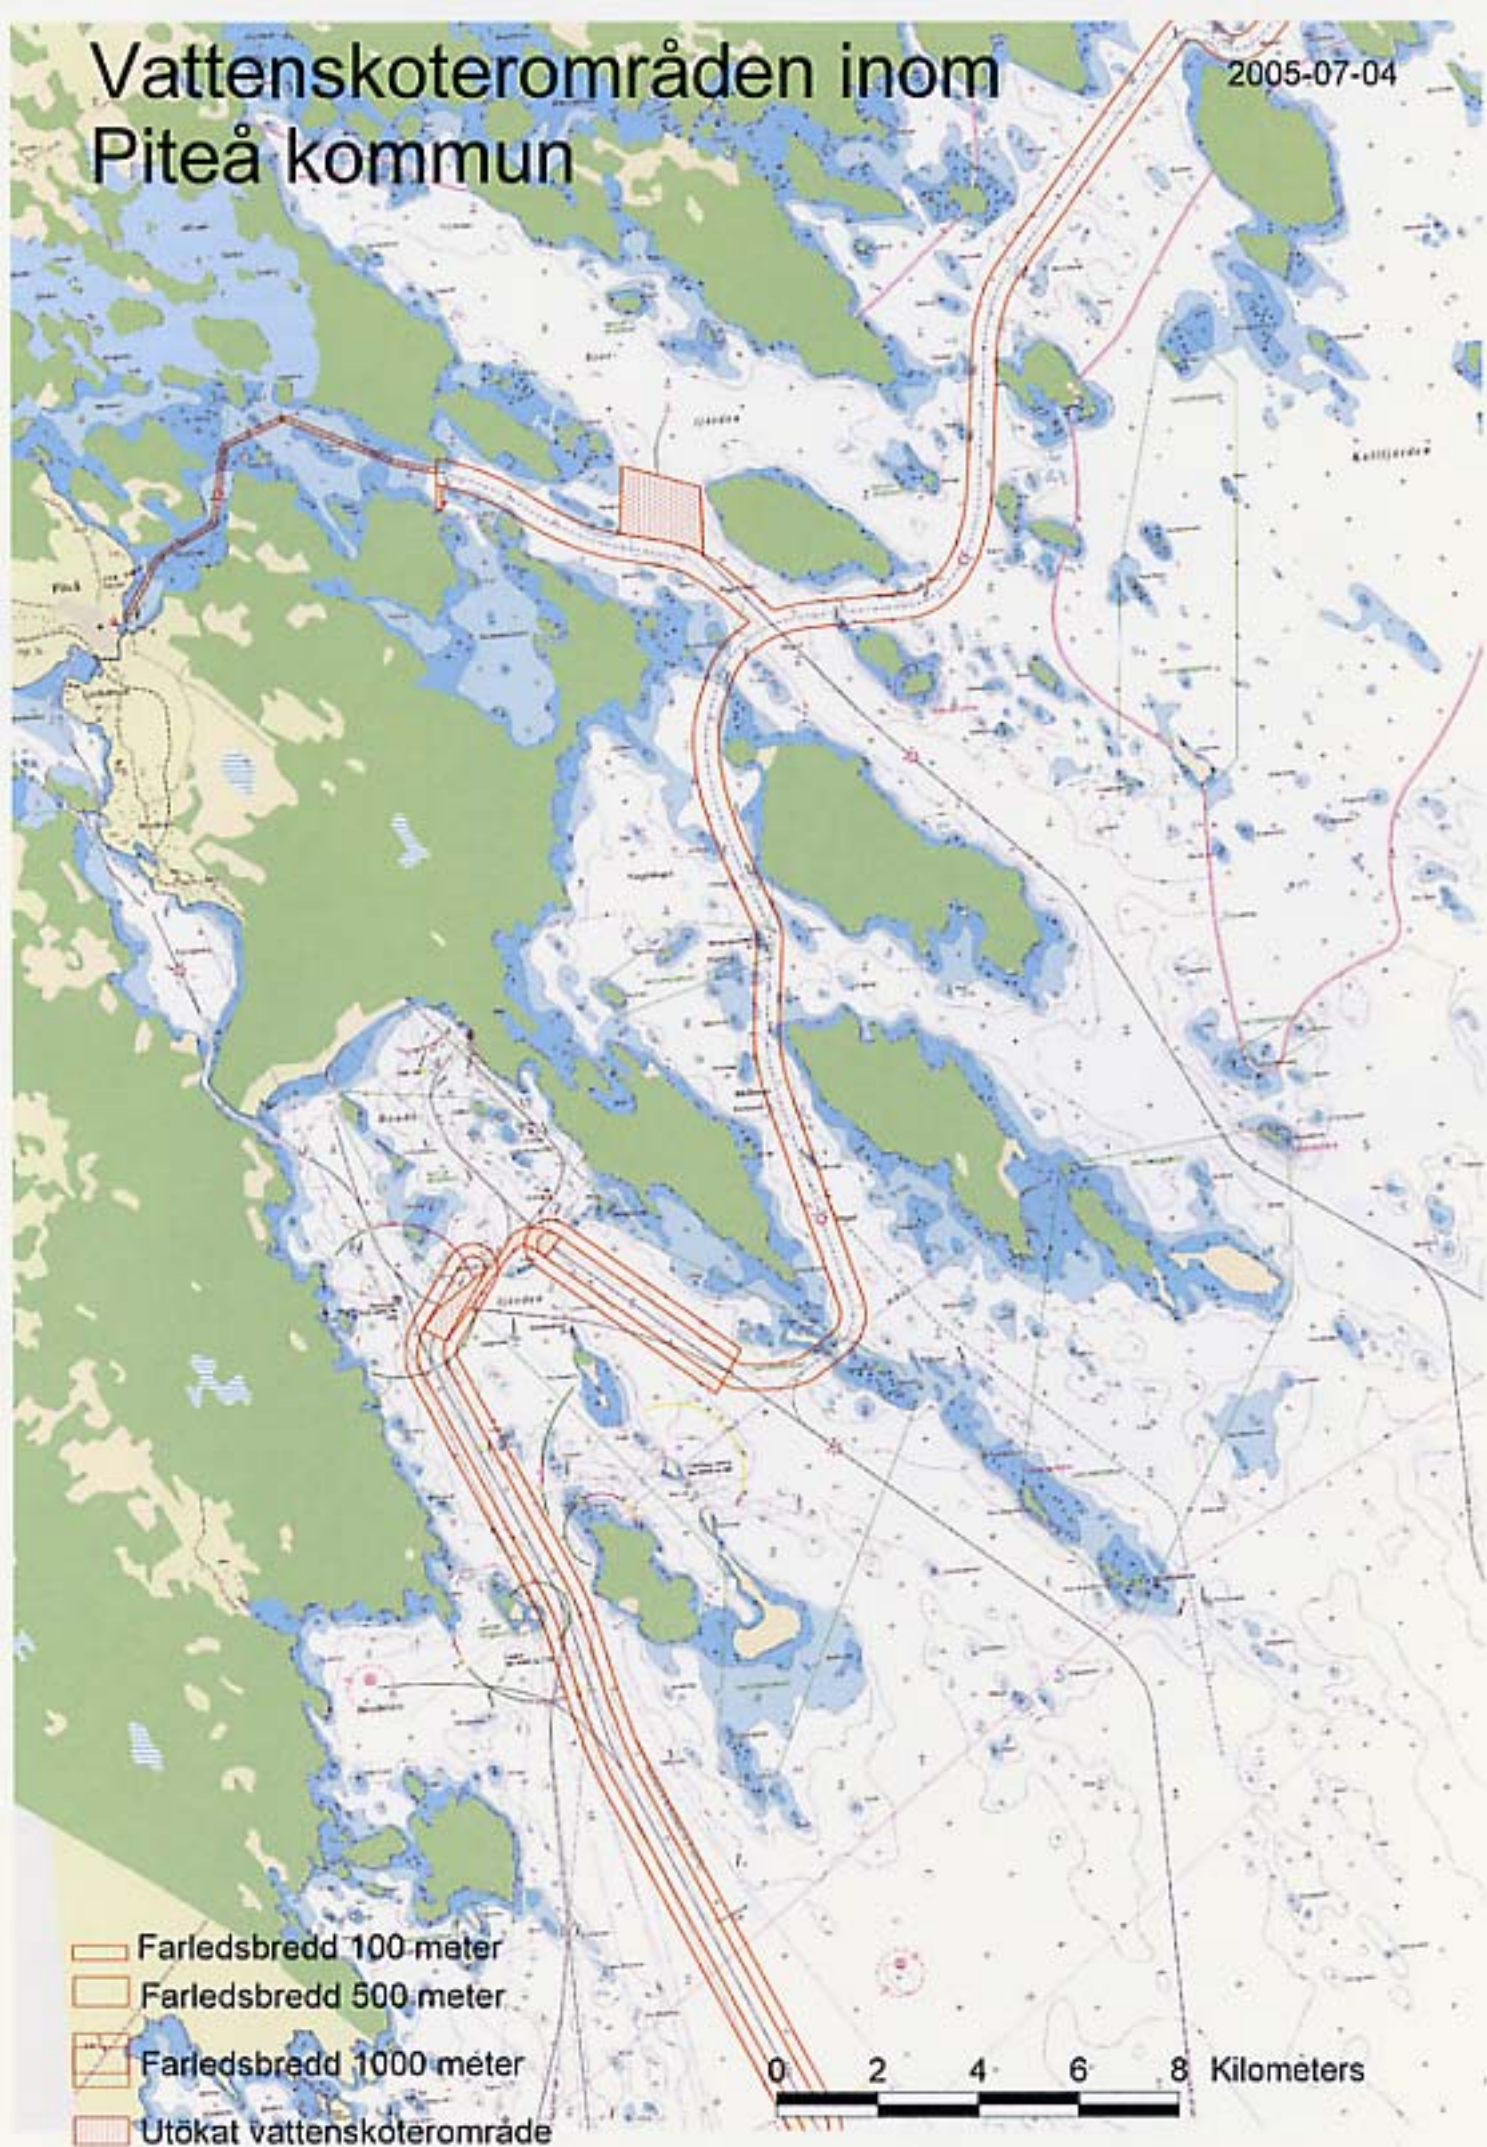

Vattenskoterområden inom Piteå kommun

2005-07-04

- Farledsbredd 100 meter
- Farledsbredd 500 meter
- Farledsbredd 1000 meter
- Utökat vattenskoterområde

0 2 4 6 8 Kilometers