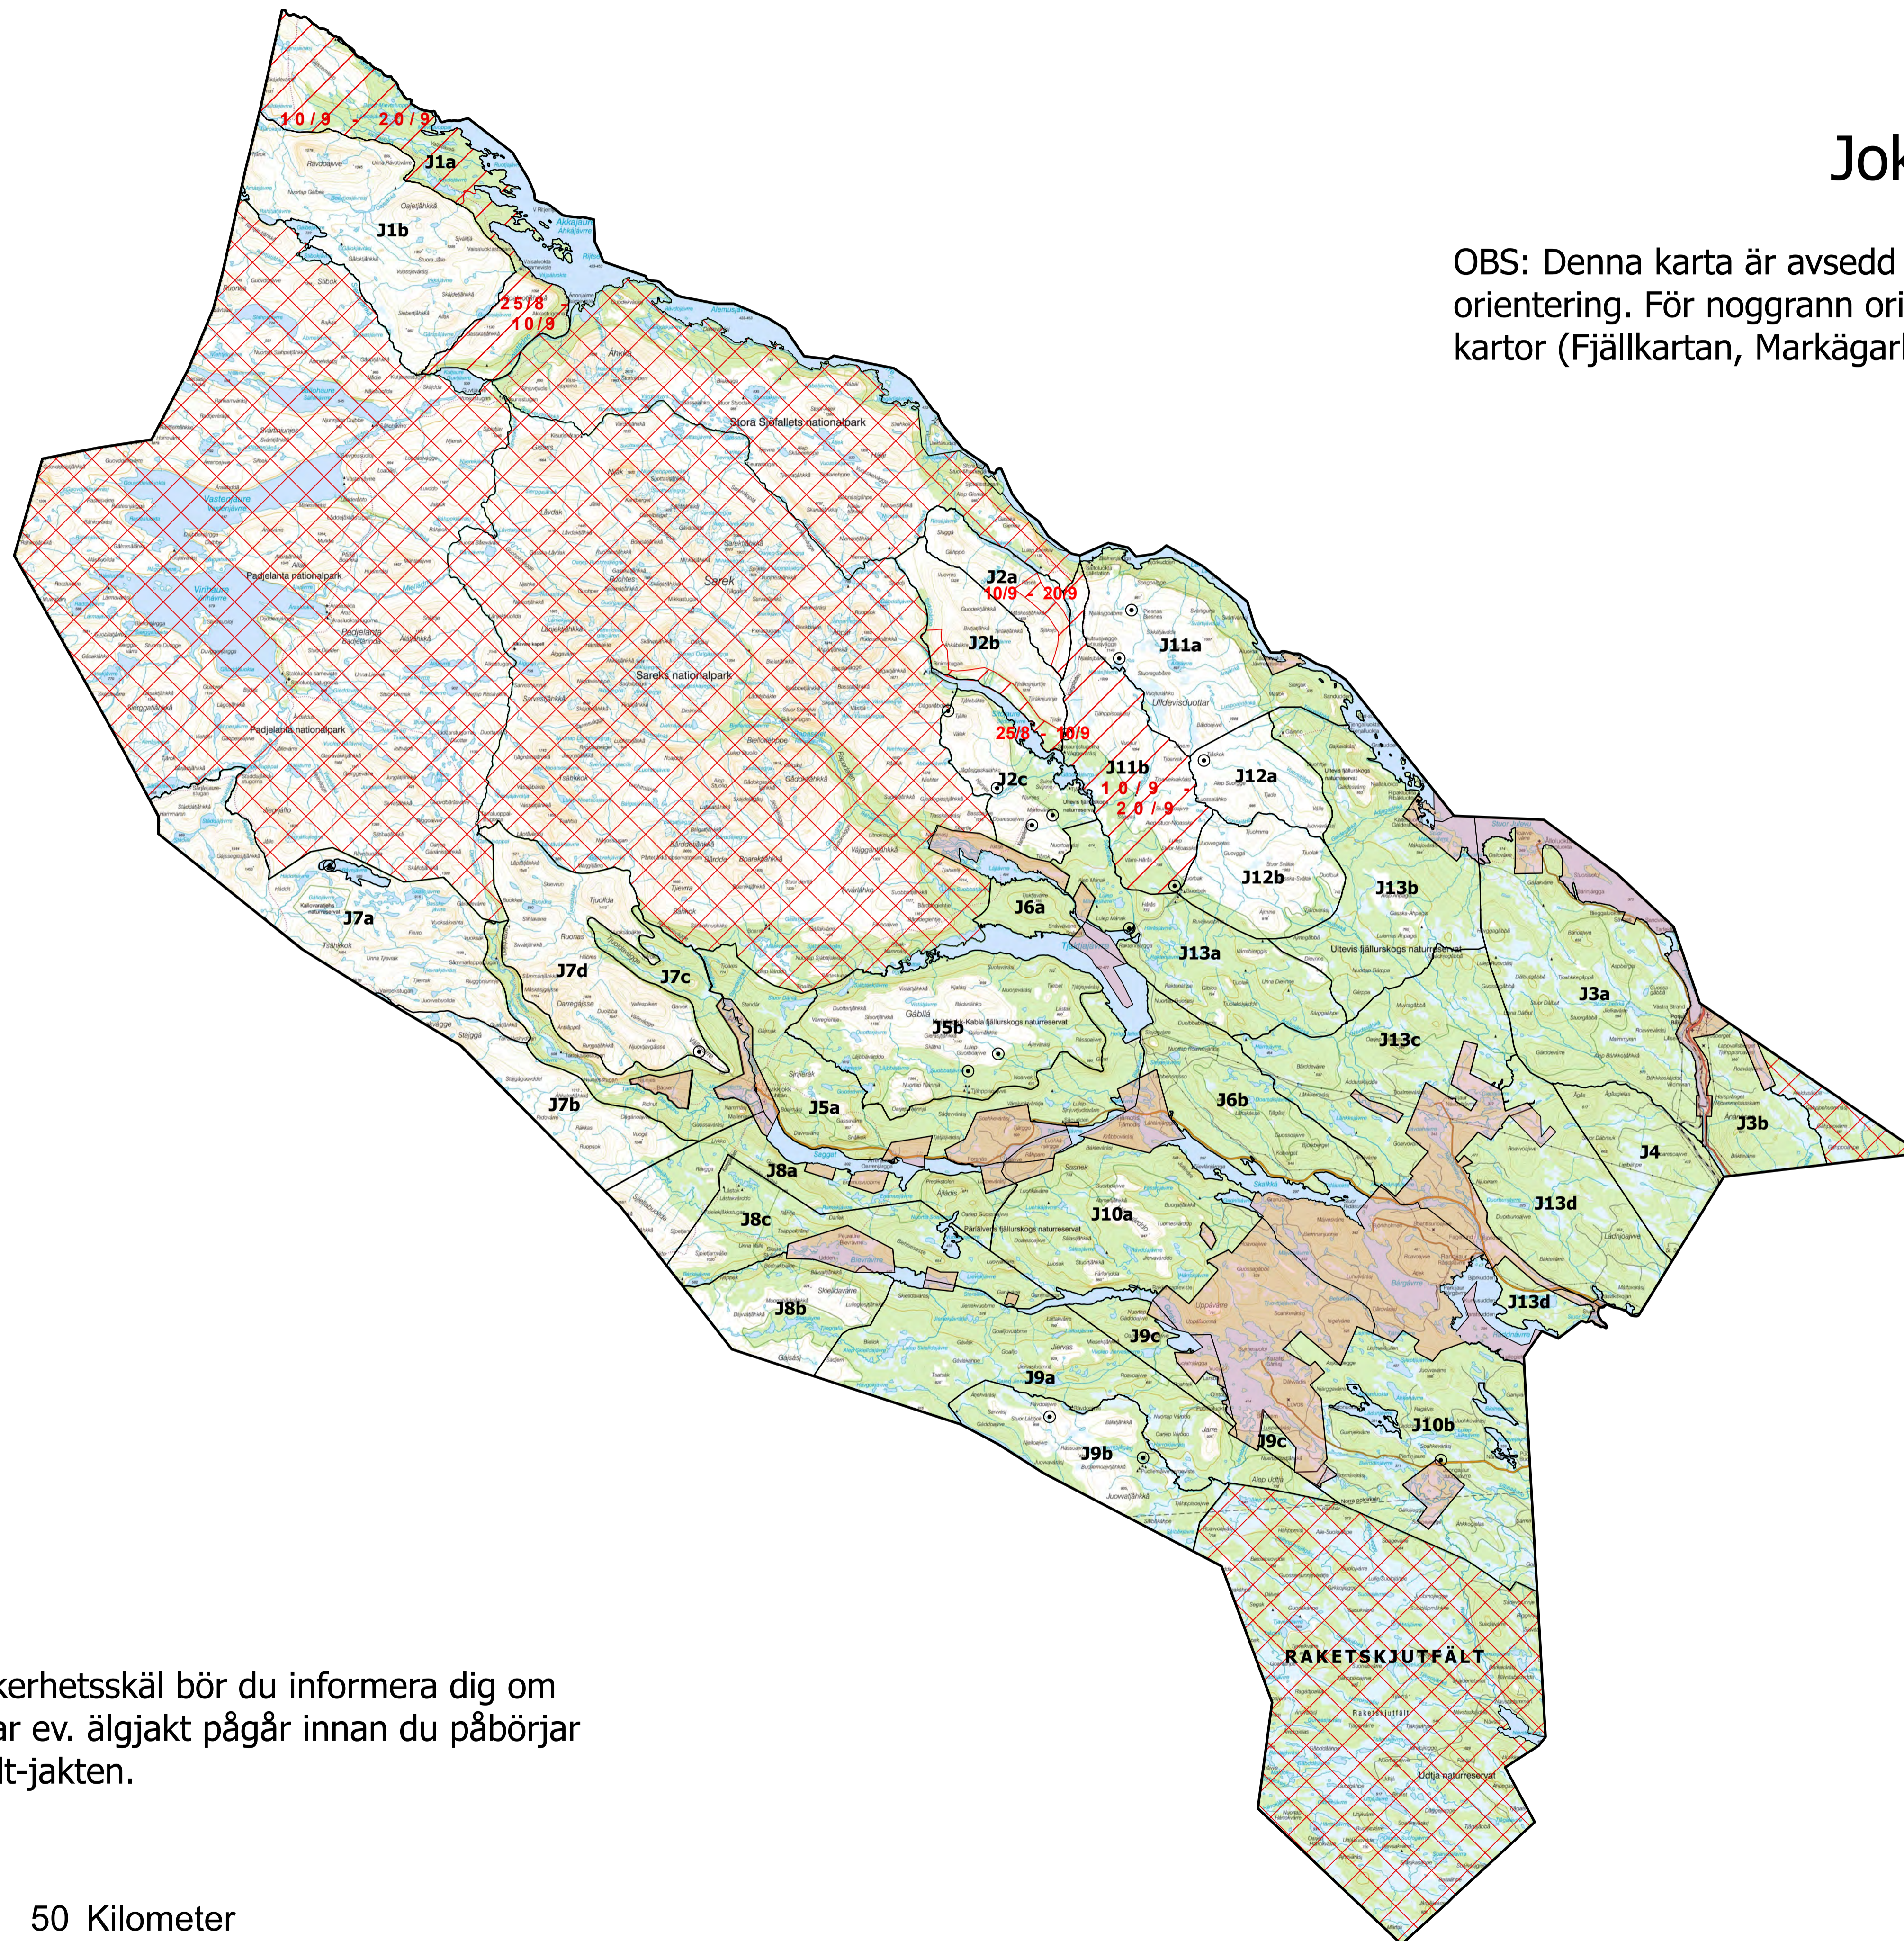

Jaktkarta

Jokkmokk kommun

OBS: Denna karta är avsedd att ge jägaren en översiktlig orientering. För noggrann orientering hänvisas till detaljkartor (Fjällkartan, Markägarkarta etc.)

- Jaktområden
- ▨ Avlyst viss tid
- ▧ Särskilda villkor
- ▩ Jaktförbud
- Privat mark, bebyggelse
- ⊙ Renhagar

Av säkerhetsskäl bör du informera dig om och var ev. älgjakt pågår innan du påbörjar småvilt-jakten.

0 5 10 20 30 40 50 Kilometer