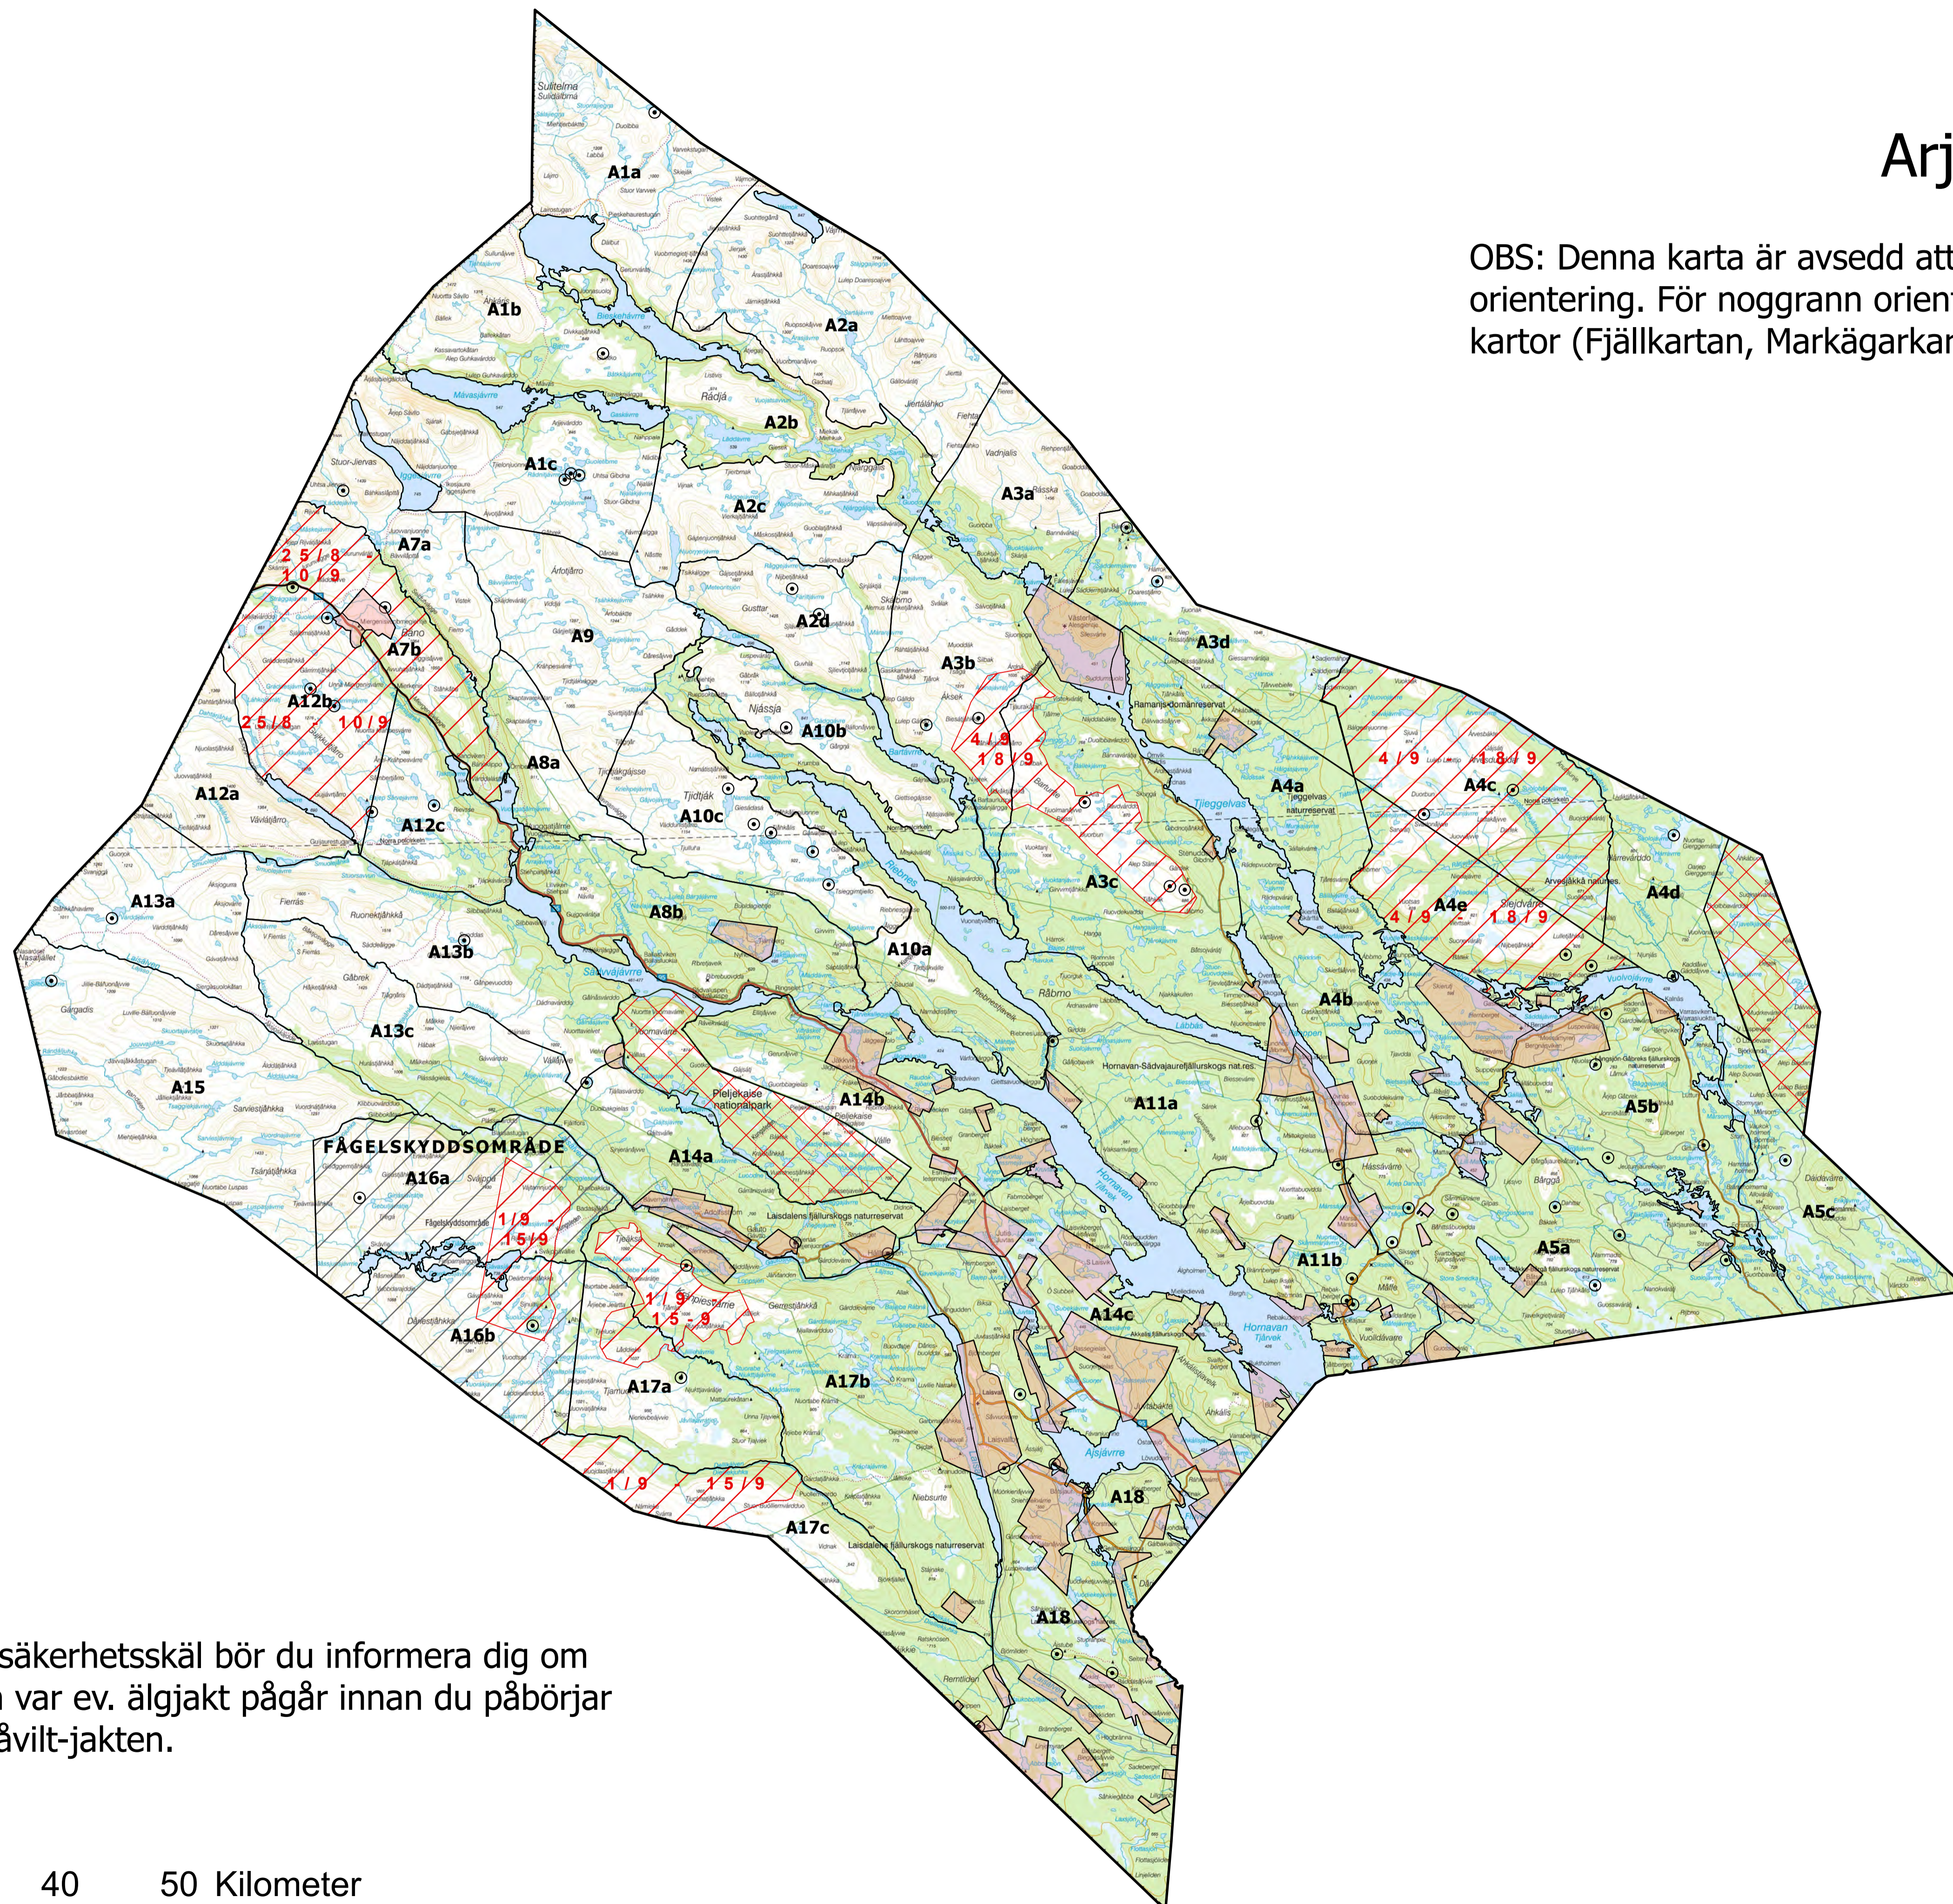

Jaktkarta

Arjeplog kommun

OBS: Denna karta är avsedd att ge jägaren en översiktlig orientering. För noggrann orientering hänvisas till detaljkartor (Fjällkartan, Markägarkarta etc.)

- Jaktområden
- ▨ Avlyst viss tid
- ▨ Särskilda villkor
- ▨ Jaktförbud
- Privat mark, bebyggelse
- Renhagar

Av säkerhetsskäl bör du informera dig om och var ev. älgjakt pågår innan du påbörjar småvilt-jakten.

0 5 10 20 30 40 50 Kilometer