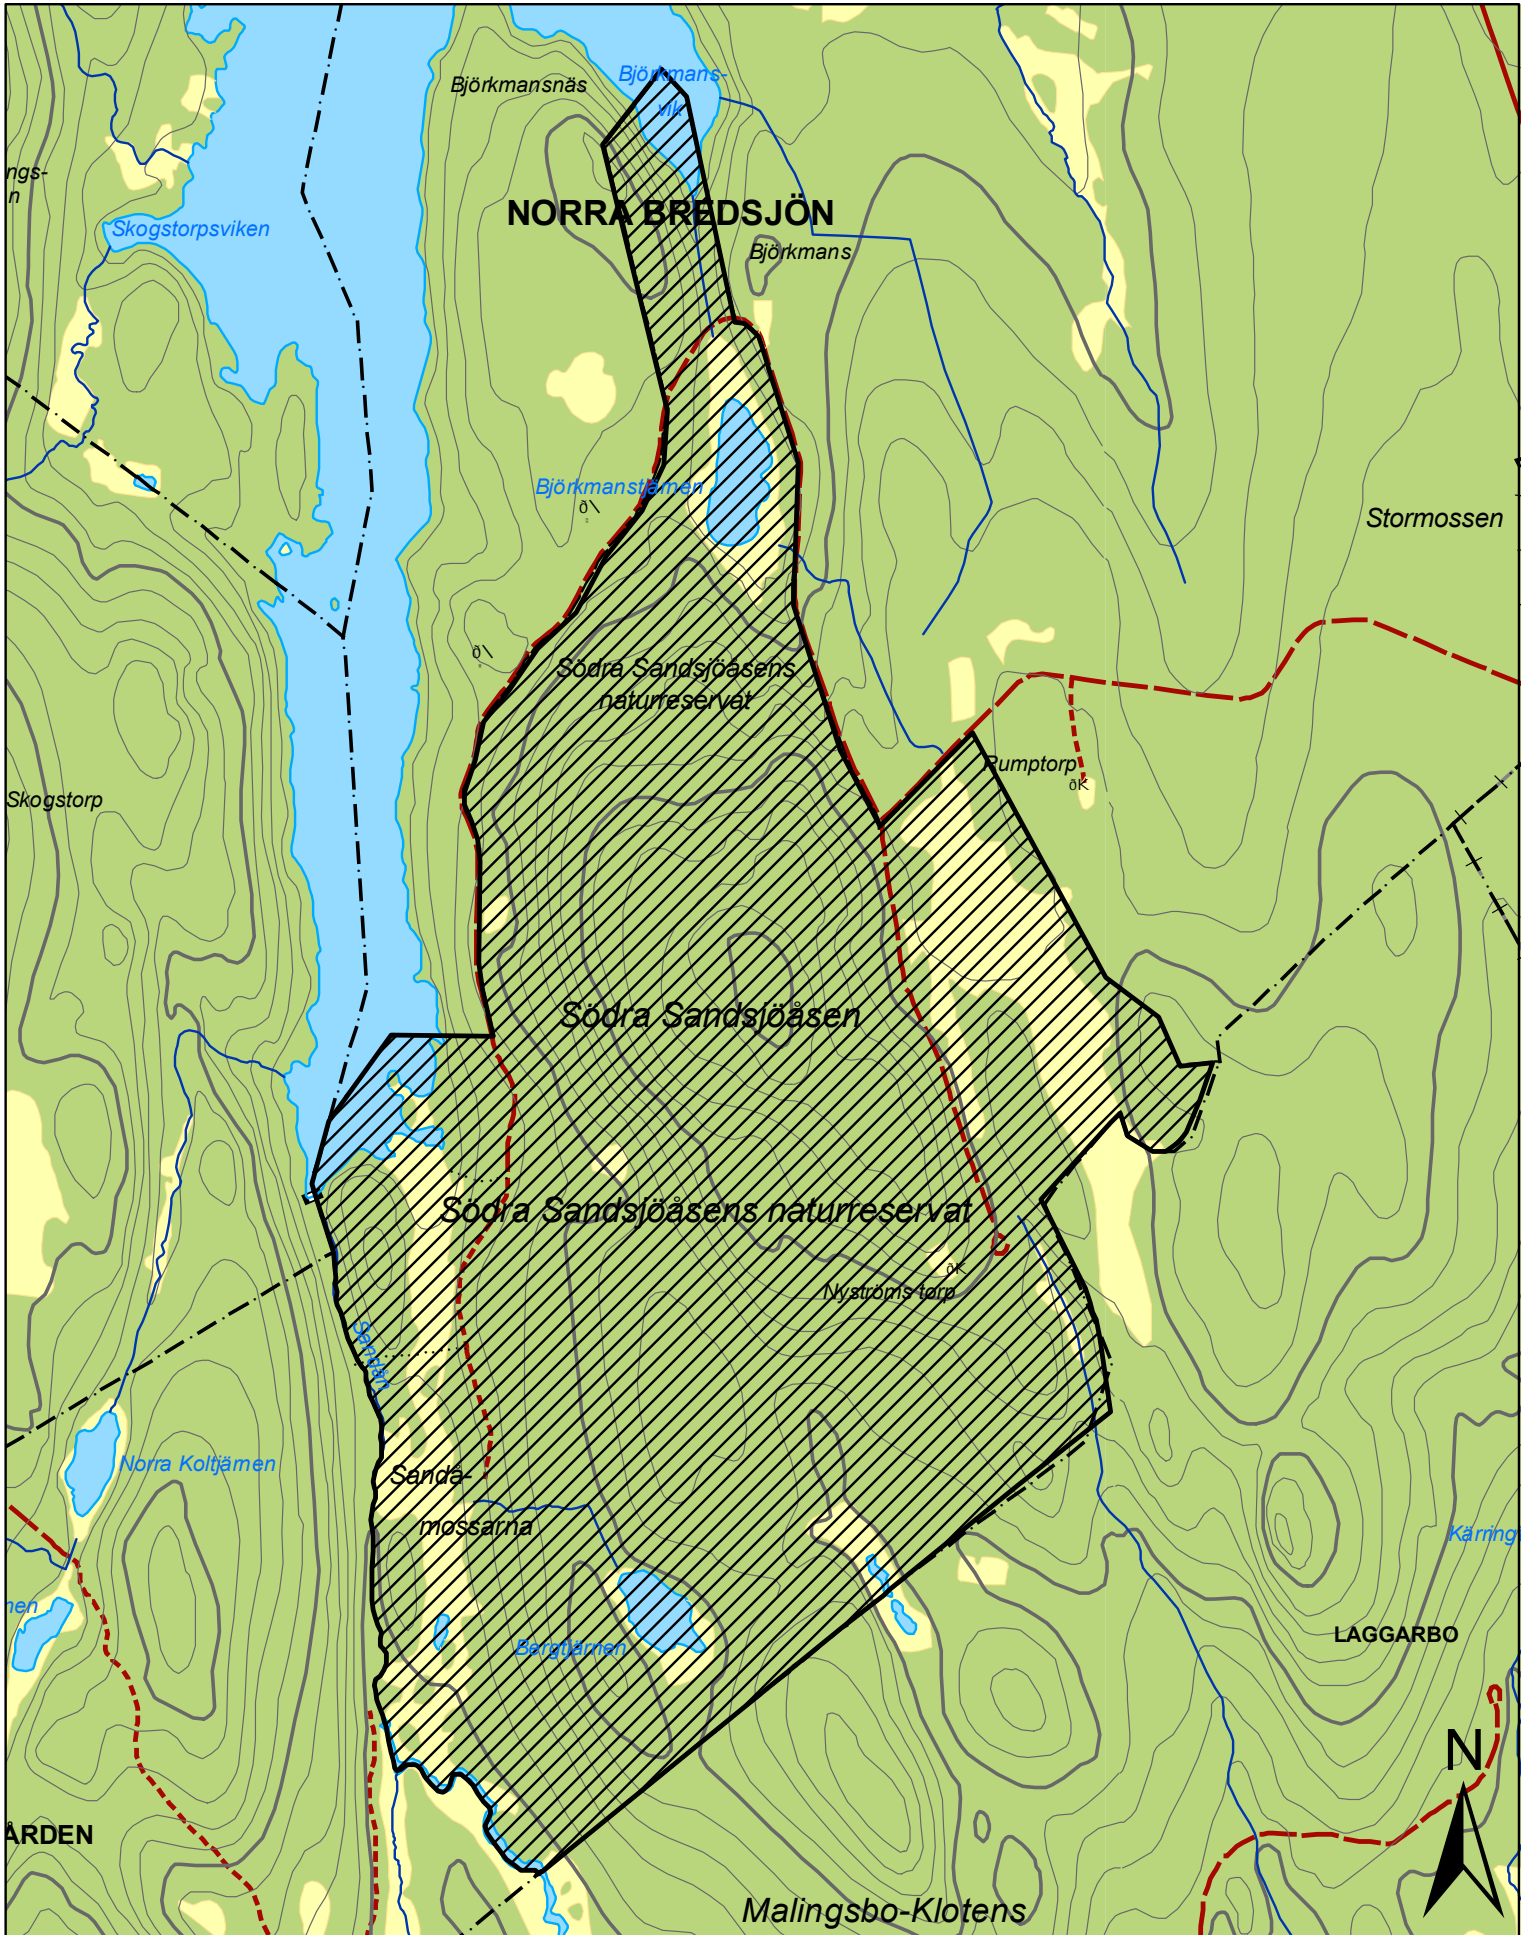

SE 0240183 SÖDRA SANDSJÖÅSEN  
Ljusnarsbergs kommun

**Teckenförklaring**

 Natura 2000 område

Skala 1:12 000