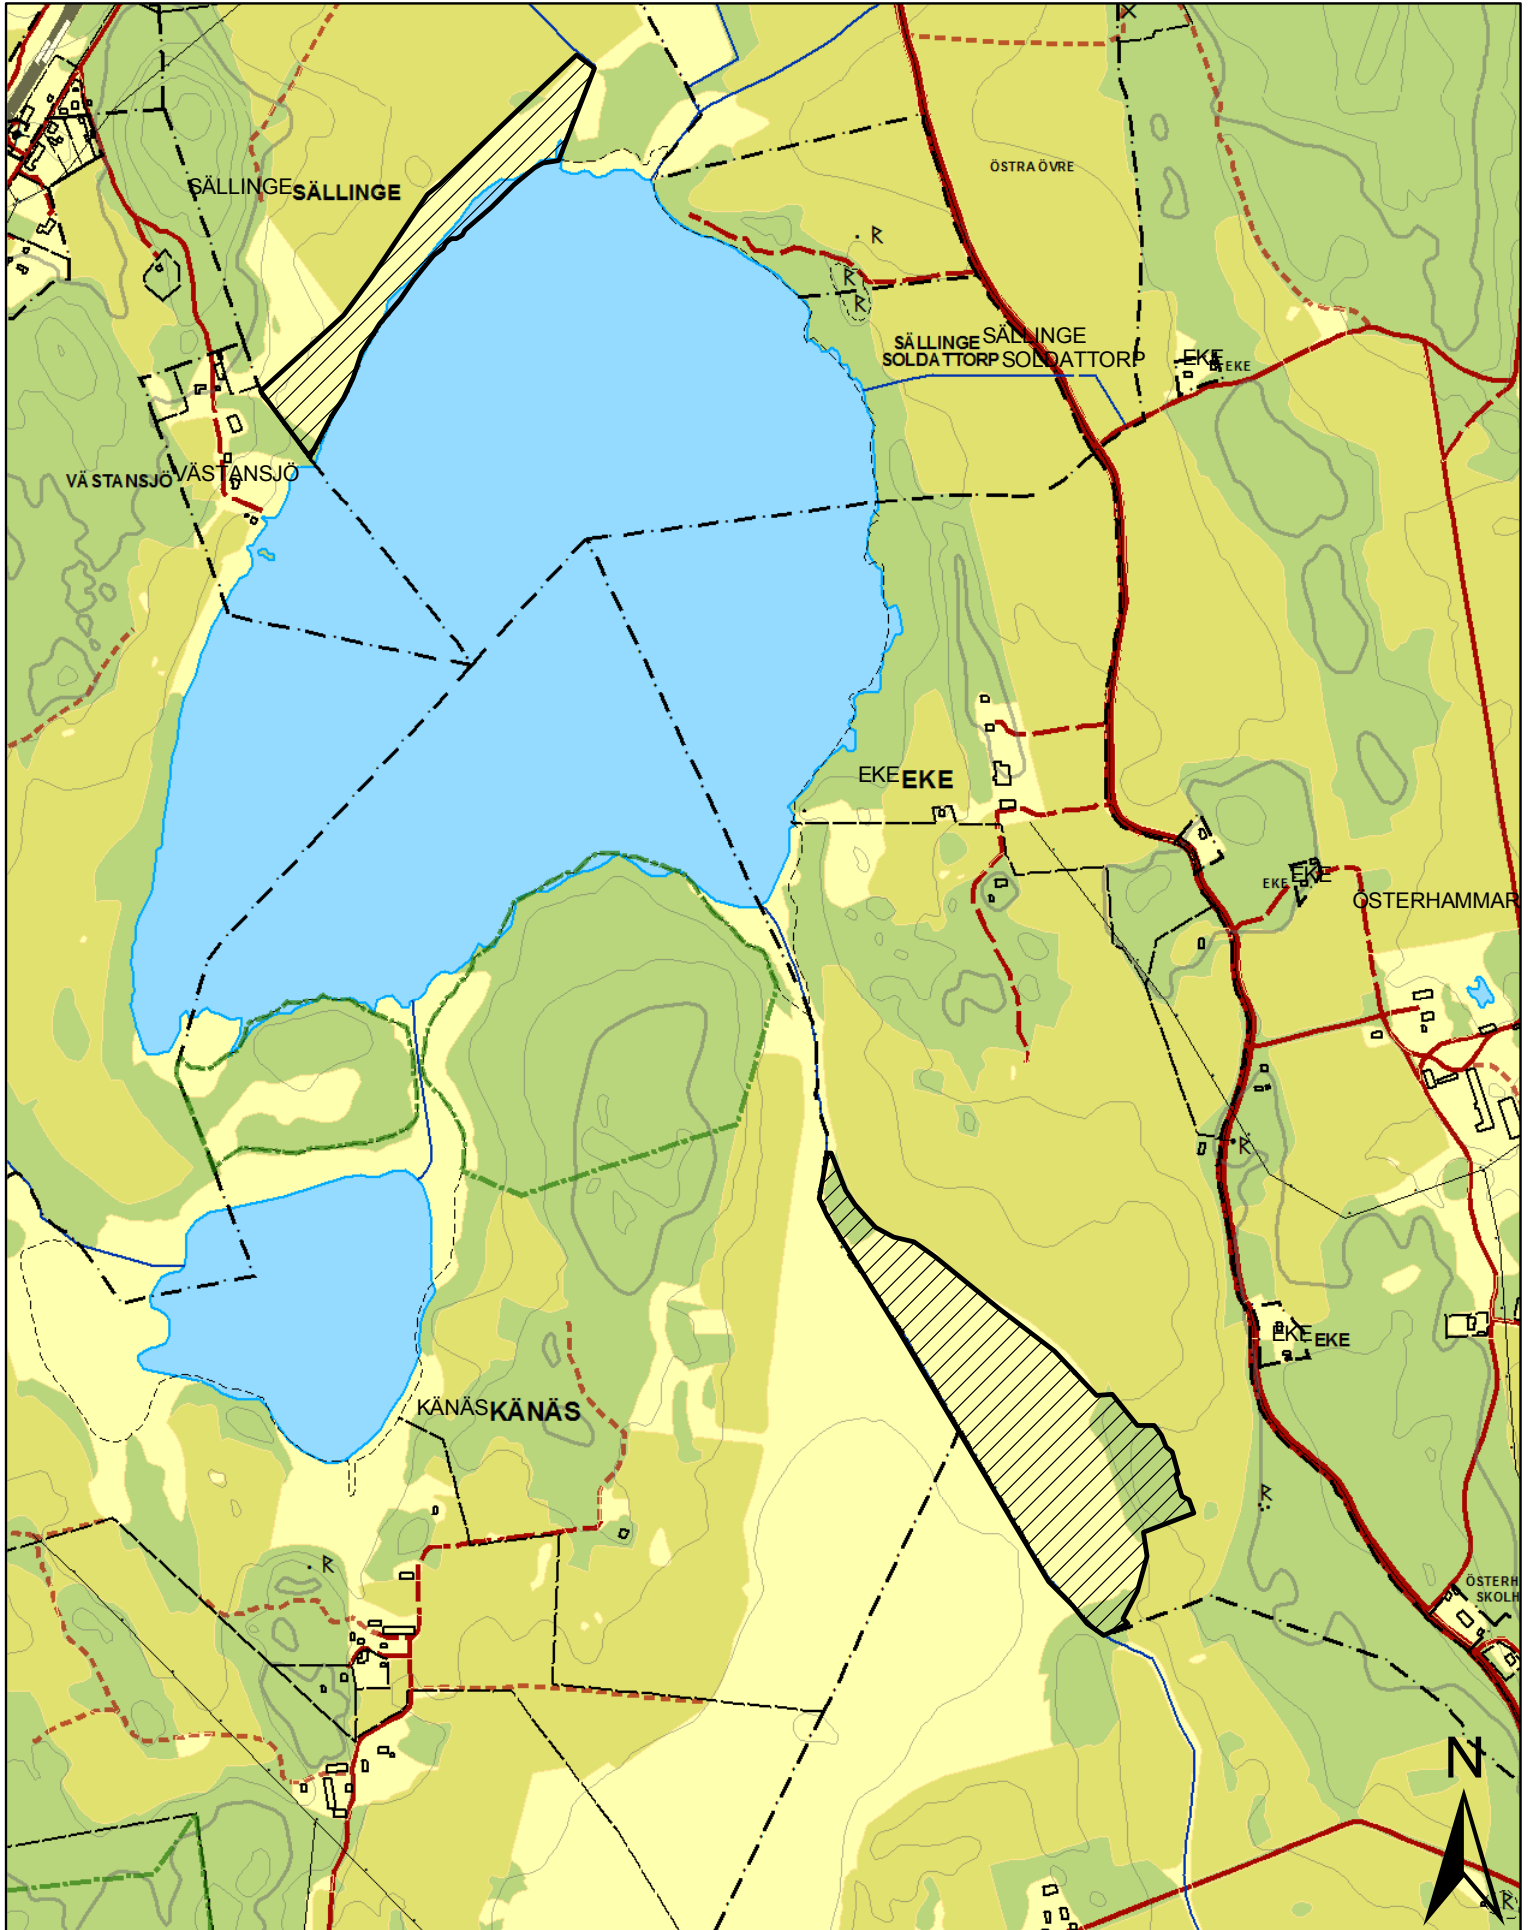

SE0240182 SÄLLINGESJÖN-SÖRBYSJÖN
Lindesbergs kommun

Teckenförklaring

 Natura 2000 område

Skala 1:12 000