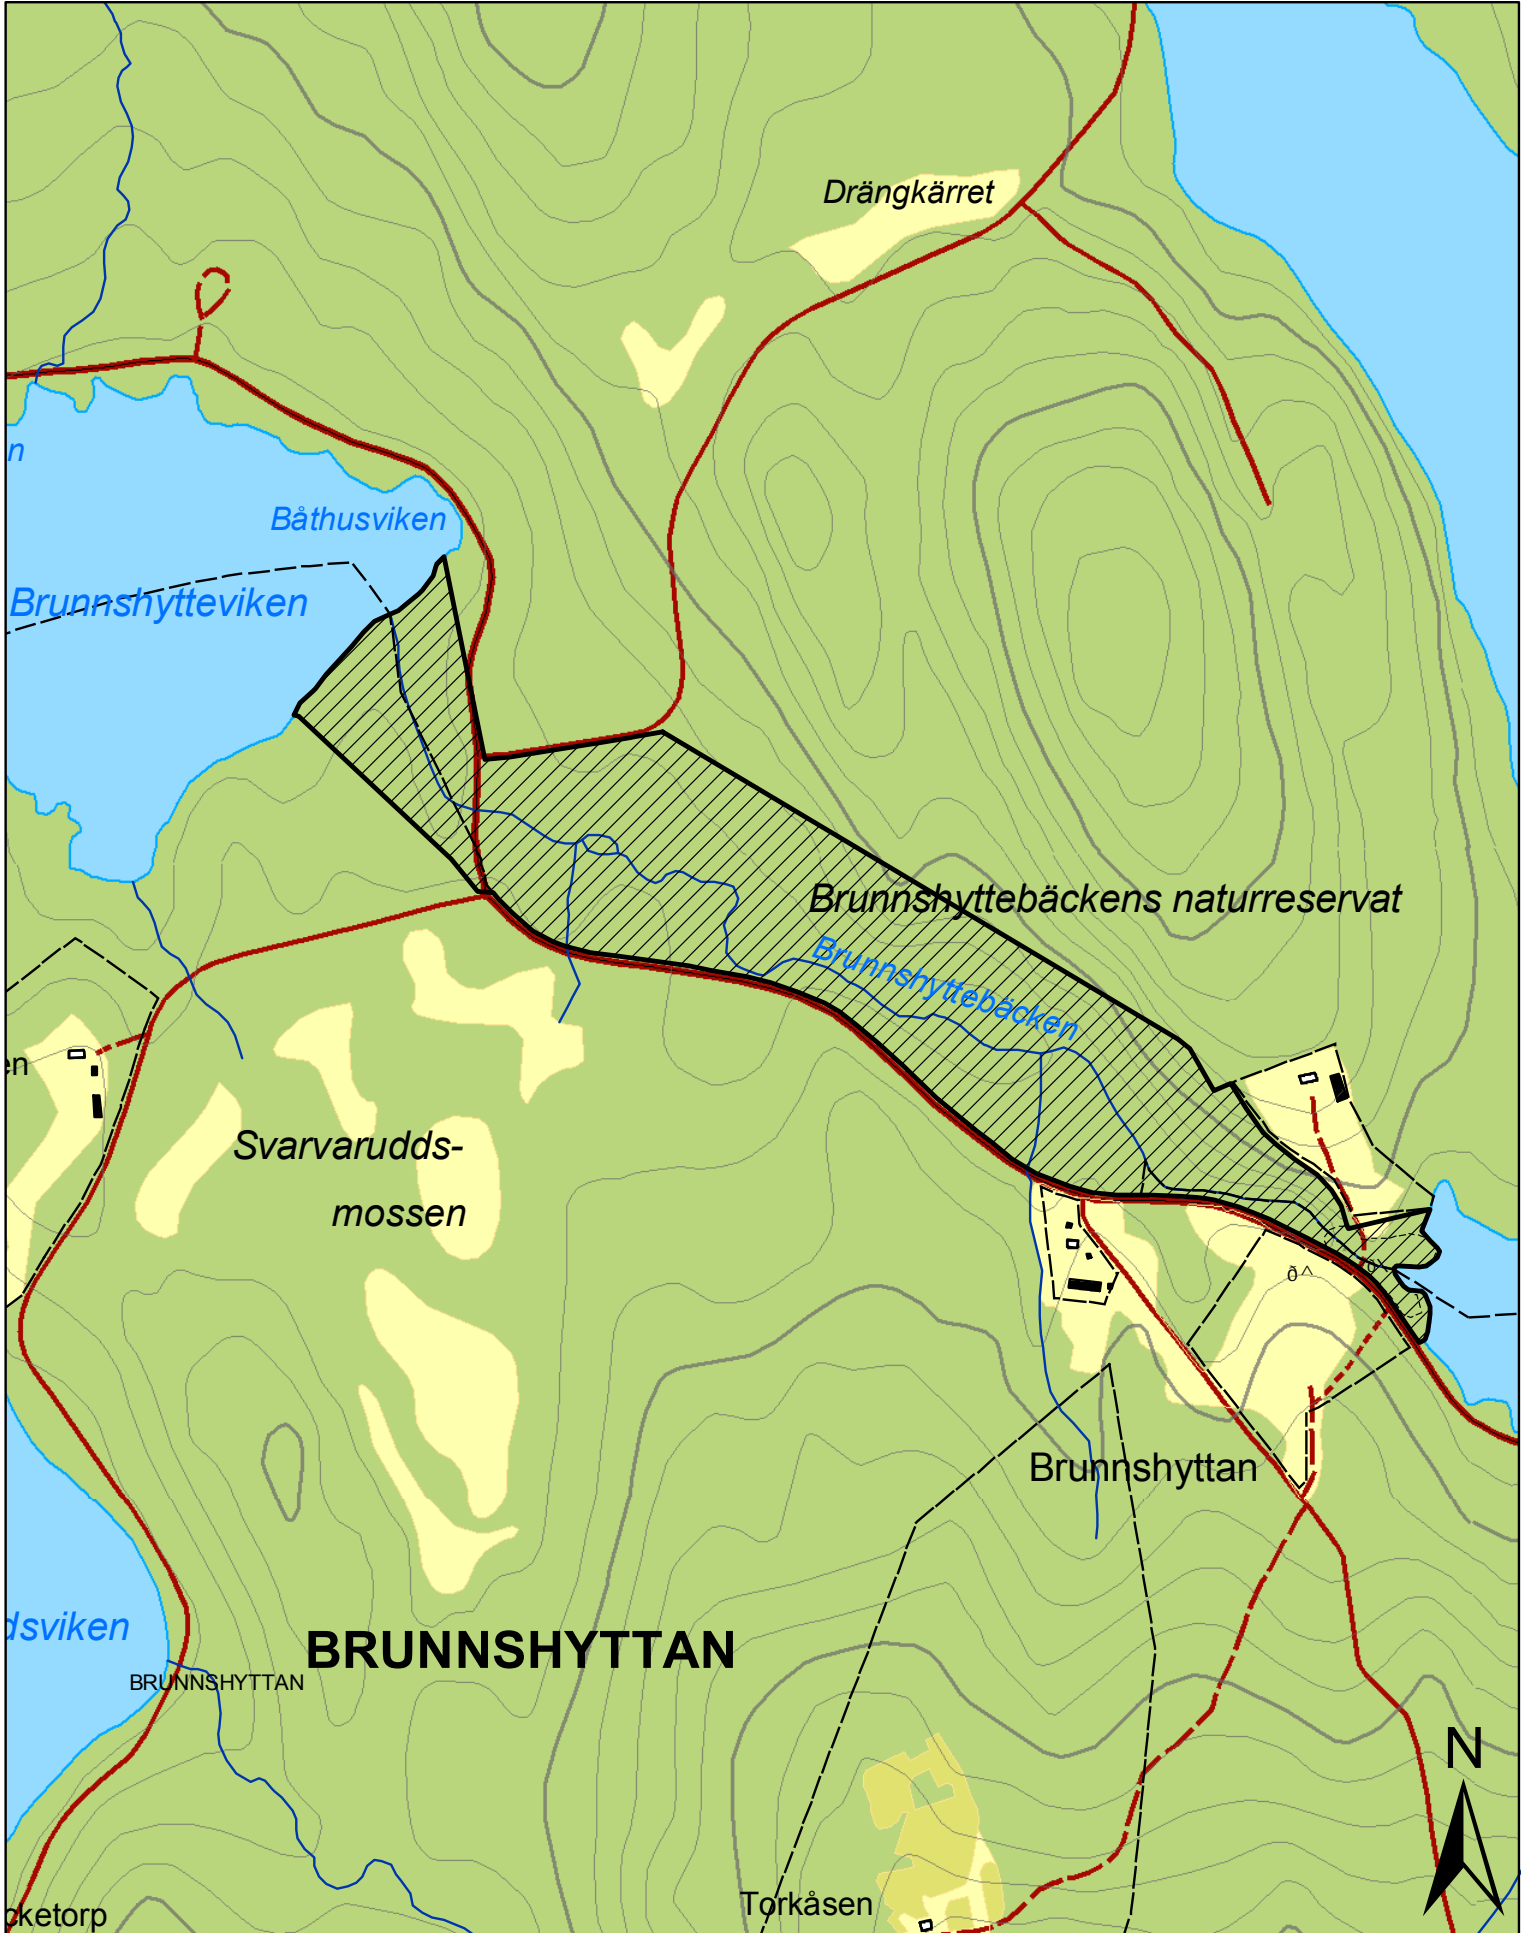

SE0240165 BRUNNSHYTTEBÄCKEN
Hällefors kommun

BRUNNSHYTTAN

Teckenförklaring

 Natura 2000 område

Skala 1:8 000

0 100 200 400 Meters