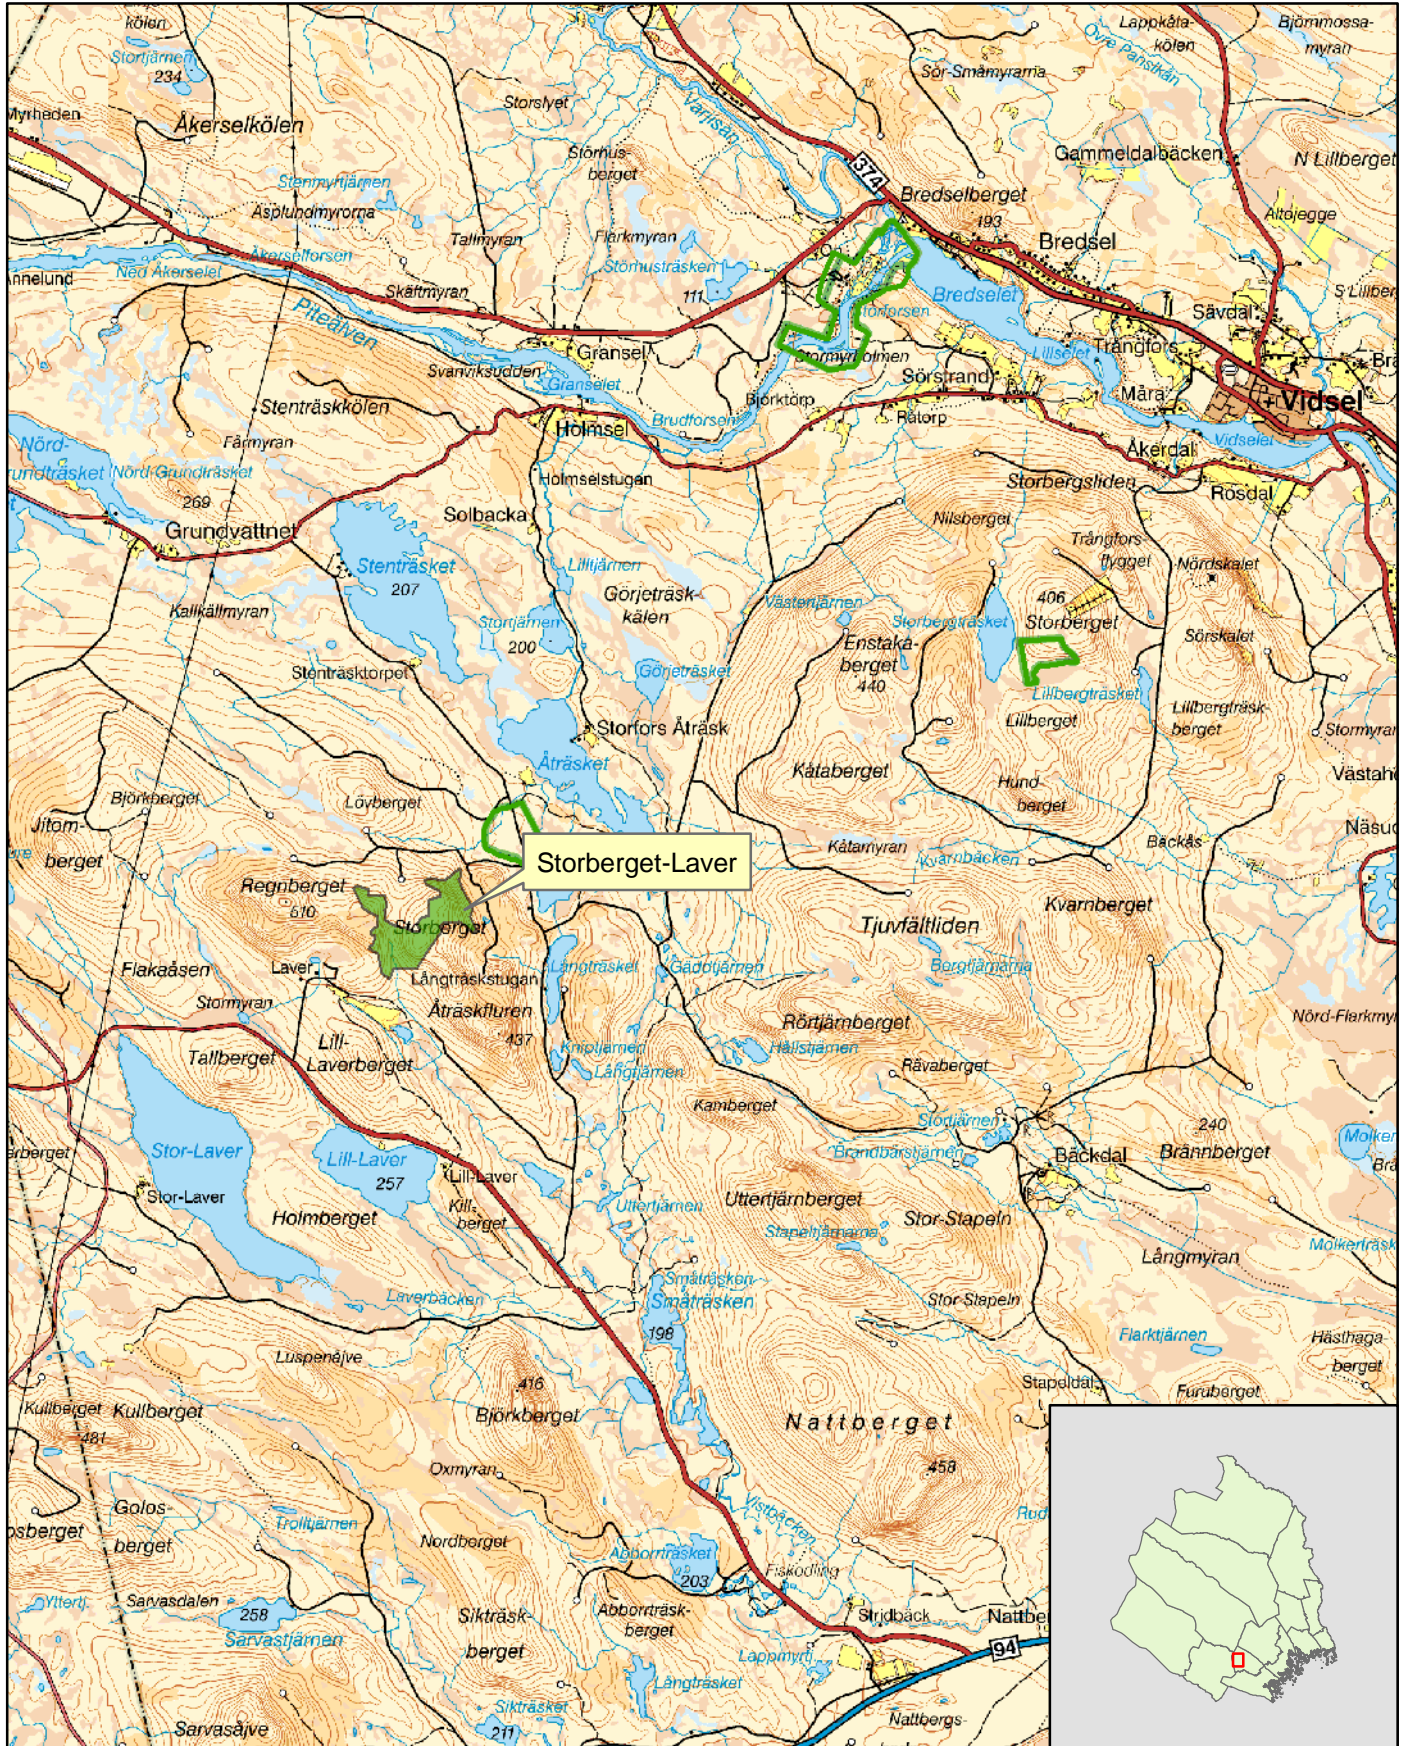

# Naturreservatet Storberget-Laver

Älvsbyns kommun

Länsstyrelsen  
Norrbotten

Skala 1:100 000

© Lantmäteriet och © Länsstyrelsen i Norrbotten

 Naturreservatet Storberget-Laver Andra reservat

0 1 2 3 4 5 6 7 8 Kilometer