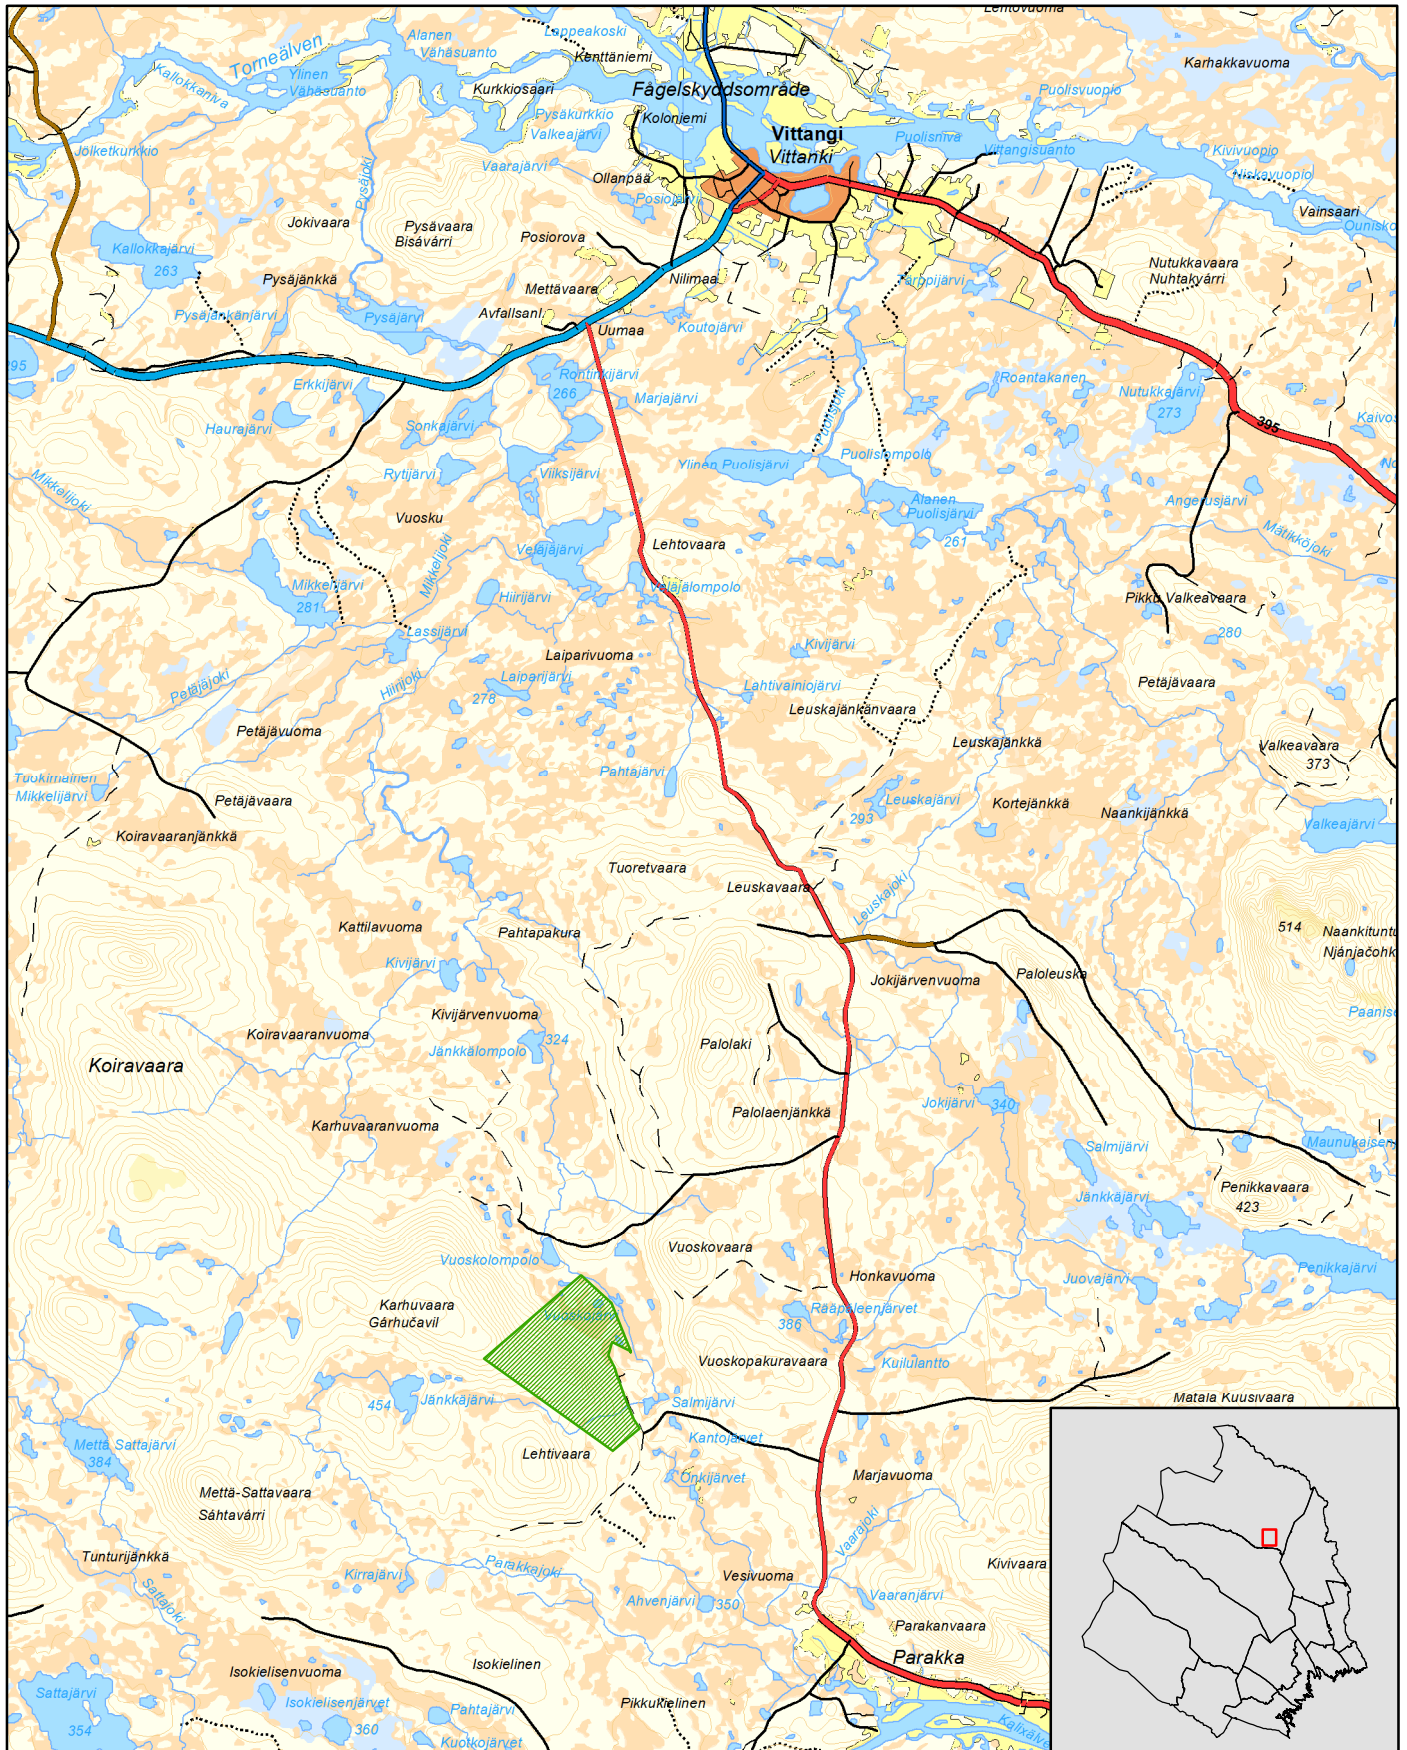

# Naturreservatet Karhu pakura

Kiruna kommun

Skala 1:100 000

Länsstyrelsen  
Norrbotten

© Länsstyrelsen Norrbotten och © Lantmäteriet

 Gräns för naturreservatet

0 1 2 3 4 5 Km