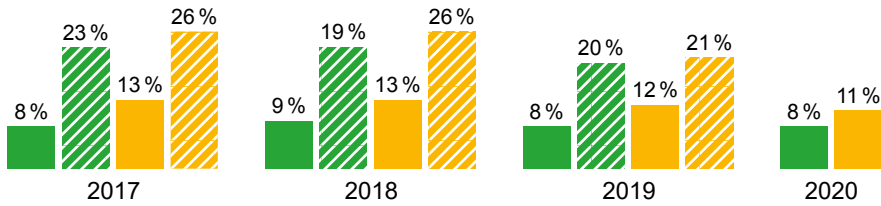

### ጭብጥታት

- ወልፊ ዘትሕዝ ኒኮቲን ኣብ ትምባሽን ውጽኢት ኒኮቲን ከም ሽጋራን ትኪ ዘይብሉ ሽጋራን ይርከብ፡ ይኹን እምበር፡ ኣብ ኤ-ሽጋራታትን ኣብ ናይ ማይ ቱቦ ጌርካ ዝተኸኸ ትምባሽን ውን ክርከብ ይከኣል እዩ።
- ጥዕሚ ዘለዎ ትምባሽ ወይ ምትካኽ ሜላሳ (molasses) ዘለዎ ሽጋራን፡ ተወሰኽትን ምቁር ነገራትን፡ ኣብ ናይ ማይ ቱቦ ተጠቂምካ ኢኻ እተትኸኸ። መንእሰያት እቲ ሒዞምዎ ዘለው እንታይ ከምዘለዎ ክፈልጡ ኣጸጋሚ ክኸውን ይኸእል እዩ። ዋላ እኳ ካብቲ ዝውቁር ትምባሽ ብጨንኡን ጣዕሙን ልኡም እንተ ኮነ፡ እቲ ትኪ ግና ካርቦን ሞኖክሳይድ፡ ካርቢናይዲንን ኒኮቲን ዝሓዘ እዩ። ልክዕ ከምቲ ወትሩ ትምባሽ ዘትኸኸ።
- (ኤለትሮኒካዊ)ኤ-ሽጋራ ምትካኽ "ቫርኢን" ይበሃል። እንተኹነ ግን፡ ኣብ ክንዲ ትኪ፡ መርዛም ነገራትን ውጽኢት-ነገራትን ዝሓዘ ኒኮቲን ዘለዎ ሃፋ እዩ ዘፍሪ። መብዛሕትኡ ግዜ፡ ኤ-ሽጋራታት ካብ ሰሩዕ ሽጋራ ትሑት ጉድኣት ከምዘሰዕቡ ተባሂሎም ኢዮም ዝሸየጡ። እንተኹነ ብመሰረት ውድብ ጥዕና ዓለም ግና፡ እዚ ሓቂ ምዃኑ ዝሕብር መርትዖ የለን።
- ጸዕዳ ትኪ ዘይብሉ ሽጋራ ትምባሽ የብሉን፡ እንተኹነ ካብ ትምባሽ ዝወጽእ ኒኮቲን ግና ኣለዎ።
- ካብ 1 ሓምለ 2022 ጀሚሩ፡ ካብ ትምባሽ ናጻ ዝኹነ ውጽኢት ኒኮቲን ንምዕዳግ ውን፡ ናይ 18 ዓመት ገደብ ክግበረሉ ሓሳብ ቀሪቡ ኣሎ። ብዘይካዚ፡ ኣብ ቀጽሪ ቤት ትምህርታት፡ ኣብ ህዝባዊ መጻወቲ ቦታታት፡ ኣብ ግዳም ኣብ ዝርከብ ካፈታት፡ ኣብ መእተዊ ህዝባዊ ህንጻታትን ኣብ ህዝባዊ መጓዳዝያን፡ ኩሉ ዓይነት ሽጋራ ምትካኽ ክልኩል እዩ።

## ንምፍላጥ ዘሓጉሱ

ኣብ መንጎ መንእሰያት ብዛዕባ ክንደይ ሰባት ውጽኢት ትምባሽን ኒኮቲን ከም ዝጥቀሙ ሰፊሕ ዝርጋሐ ዘለዎ ግጉይ ኣረኣእያ ኸህሉ ይኸእል እዩ።

ብዙሓት ካልኣት ከምኡ ከም ዝገብሩ እዮም ዝእምኑ፡ እዚ ከኣ፡ ነቶም ብዙሓት መንእሰያት ምስ ካልኣት ኪሰማምዑ ወይ ክመሰሉን "ከም ኩሎም ካልኣት" ኪኹኑን ዘለዎም ናይ ሓደጋ ኣጋጣሚ ኹዛይዶ ይኸእል እዩ። ኣብ ዝሓለፈ እዋን፡ ሽጋራ ምትካኽ ልሙድ እዩ ነይሩ። ኣብዚ እዋን እዚ፡ መብዛሕትኡም መንእሰያት ትምባሽ ኣይጥቀሙን እዮም።

# ስታቲስቲክስ

መጠን ዝምድና ኣብ 9ይ ክፍሊን ልዕሊኡን ዘለው ሽጋራ ዘትክኹ ናይ ካልኣይ ደረጃ ተመሃሮ።

■ ኣወዳት: 9ይ ክፍሊ  
▨ ኣወዳት: ላዕሊኣይ ካልኣይ ደረጃ ትምህርቲ 2ይ ዓመት  
■ ኣዋልድ: 9ይ ክፍሊ  
▨ ኣዋልድ: ላዕሊኣይ ካልኣይ ደረጃ ትምህርቲ 2ይ ዓመት

መጠን ዝምድና ኣብ 9ይ ክፍሊን ልዕሊኡን ዘለው ትኪ ዘይብሉ ሽጋራ ዘትክኹ ናይ ካልኣይ ደረጃ ተመሃሮ።