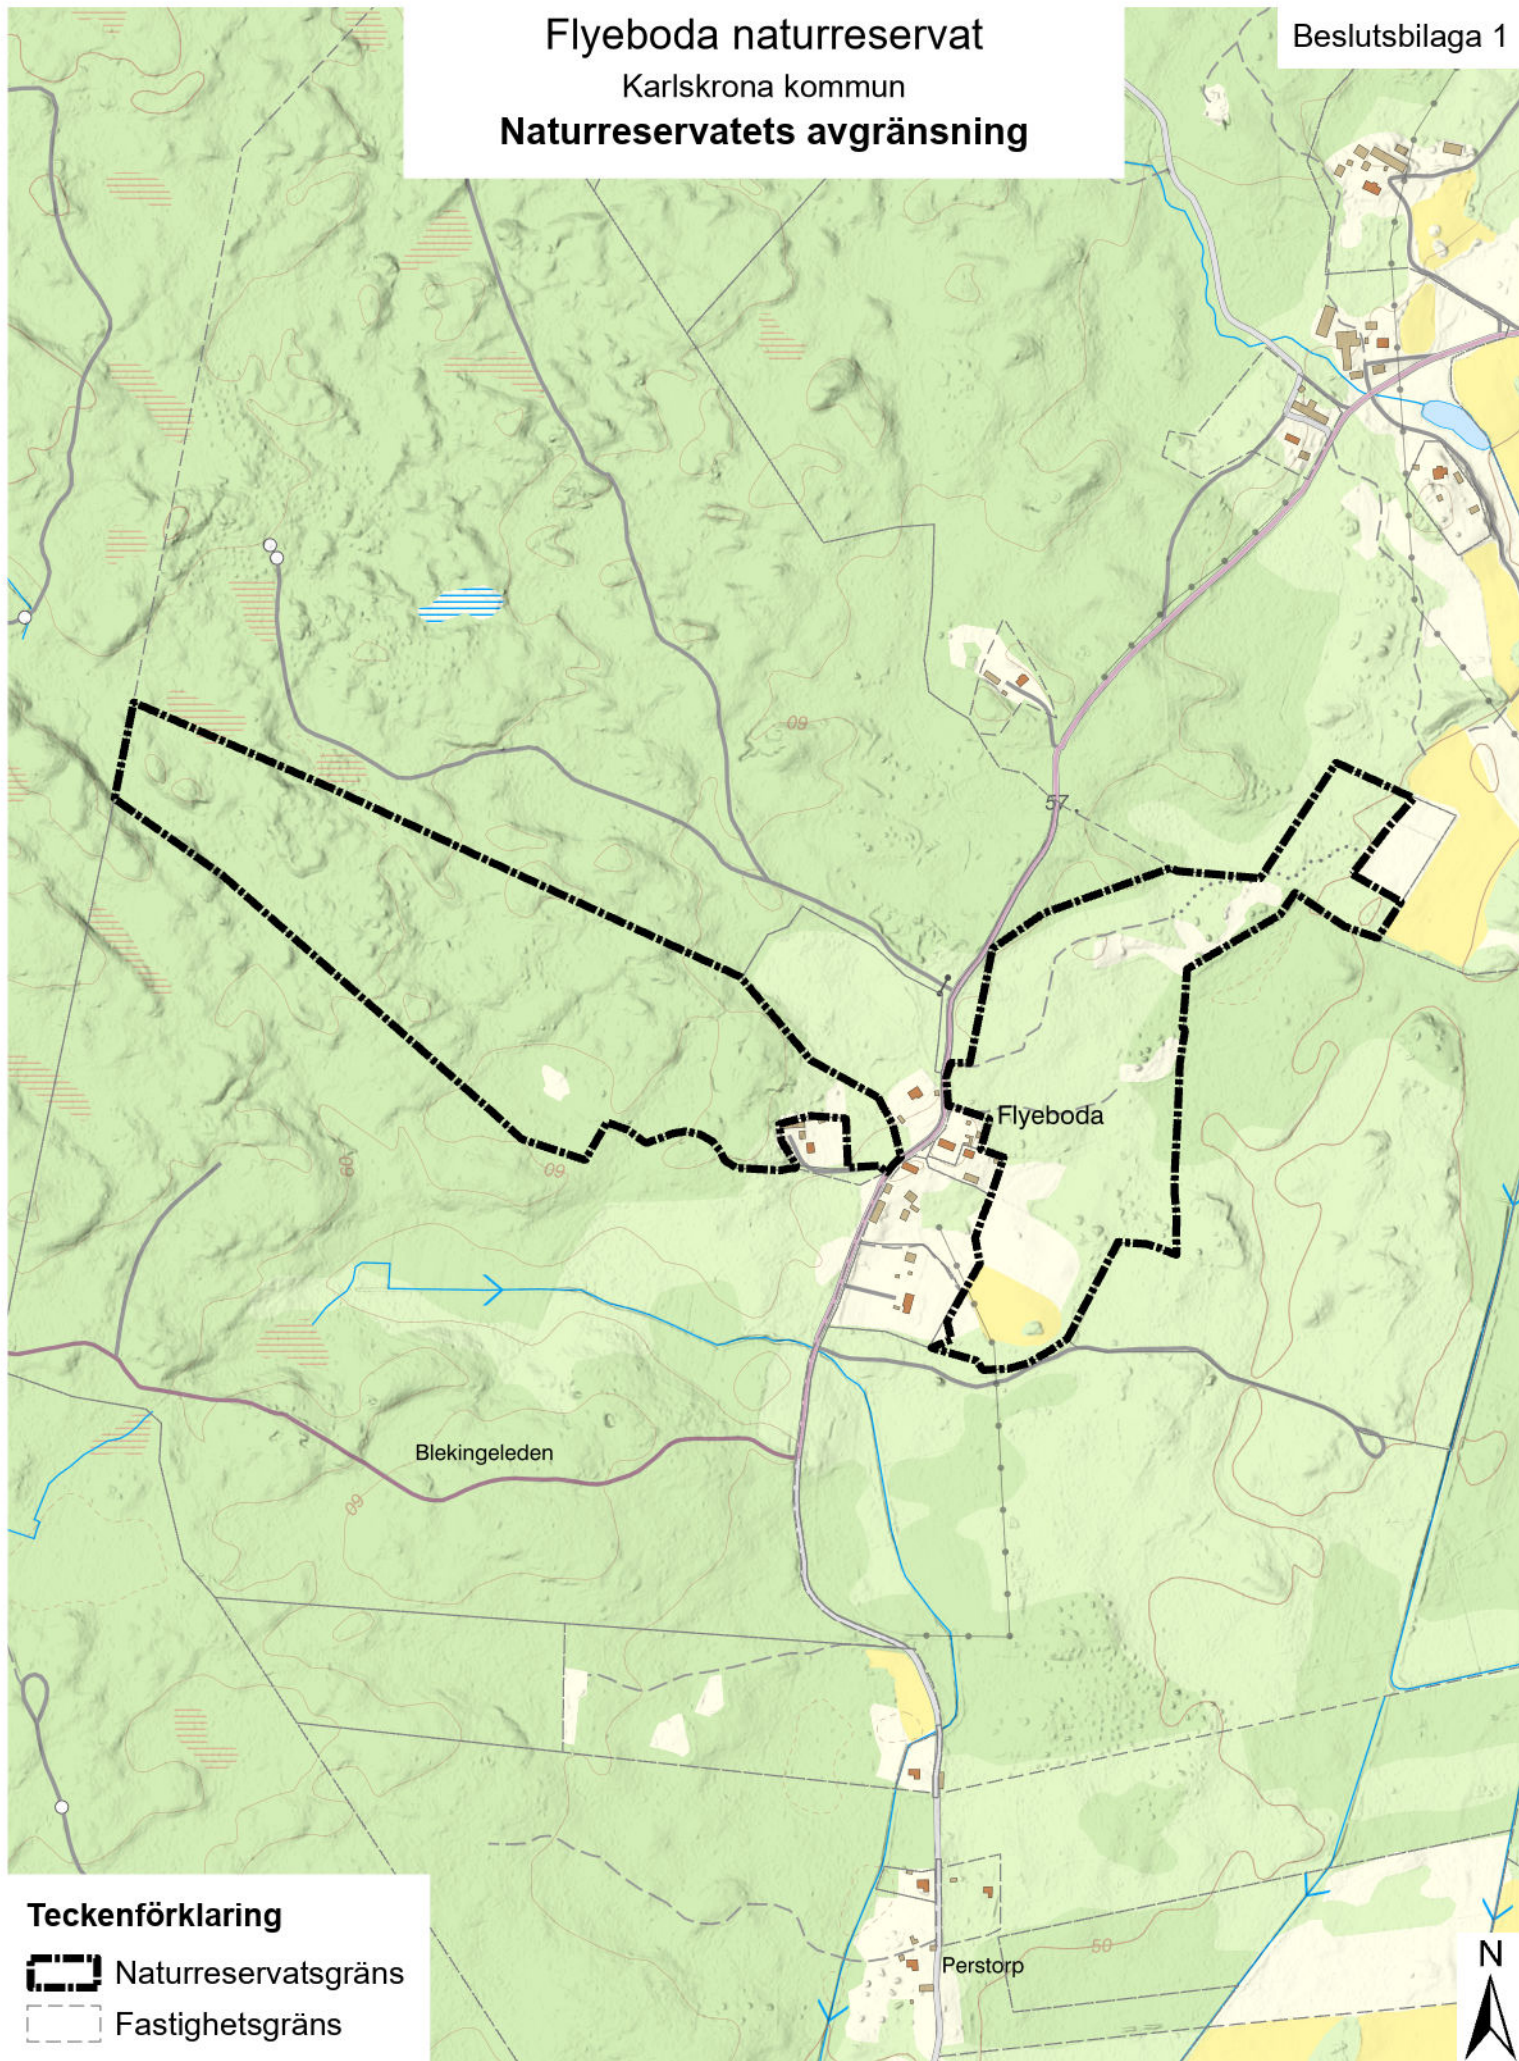

Flyeboda naturreservat
Karlskrona kommun
Naturreservatets avgränsning

Beslutsbilaga 1

Teckenförklaring

-  Naturreservatsgräns
-  Fastighetsgräns