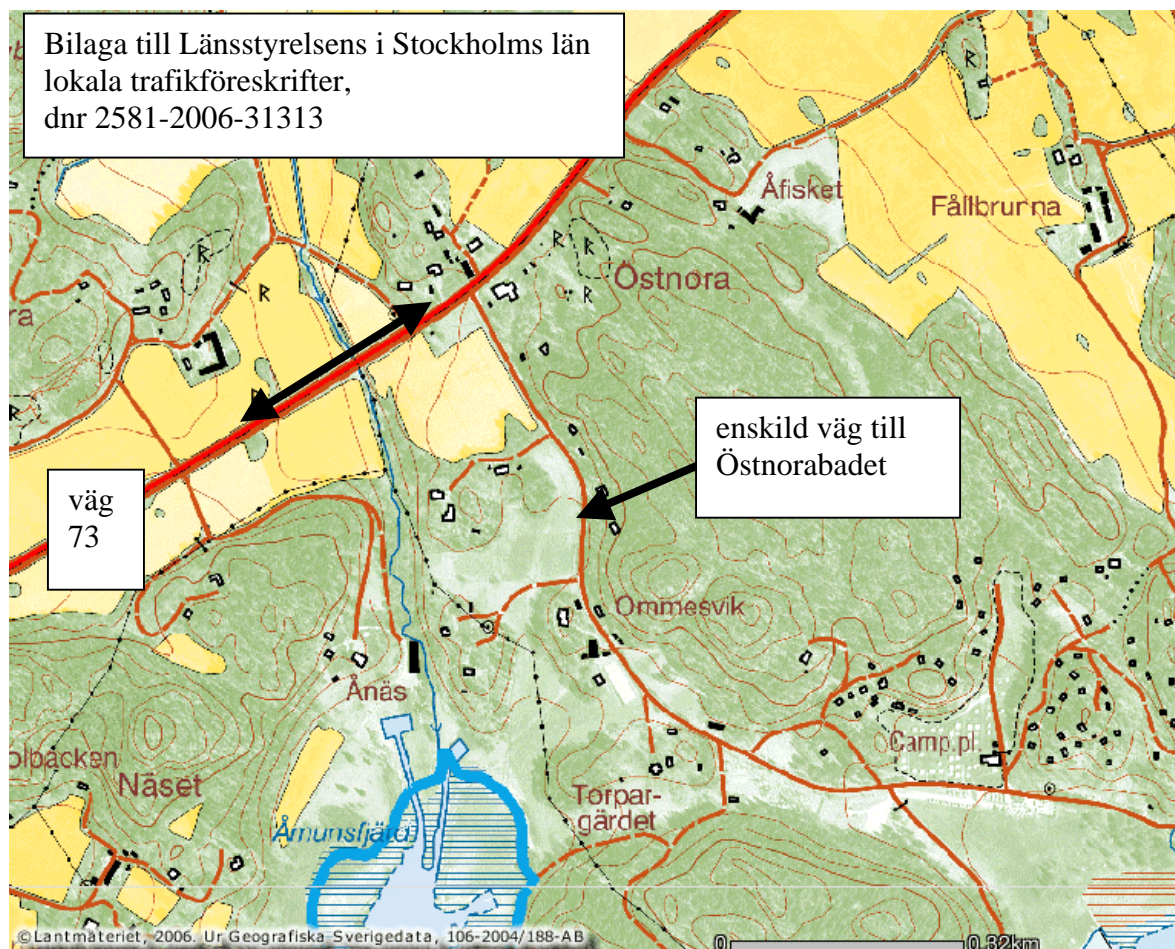

Bilaga till Länsstyrelsens i Stockholms län
lokala trafikföreskrifter,
dnr 2581-2006-31313

1 § Med begränsning till lägre hastighet än som följer av Vägverkets föreskrifter (VVFS 2002:213) om hastighet på väg 73, får fordon i nordostlig färdriktning inte föras med högre hastighet än 70 kilometer i timmen på väg 73 mellan 625 meter sydväst om enskilda vägen till Östnorabadet och 100 meter sydväst om samma väg.

2 § Med begränsning till lägre hastighet än som följer av Vägverkets föreskrifter (VVFS 2002:213) om hastighet på väg 73, får fordon i sydvästlig färdriktning inte föras med högre hastighet än 70 kilometer i timmen på väg 73 mellan 100 meter sydväst om enskilda vägen till Östnorabadet och 425 meter sydväst om samma väg.