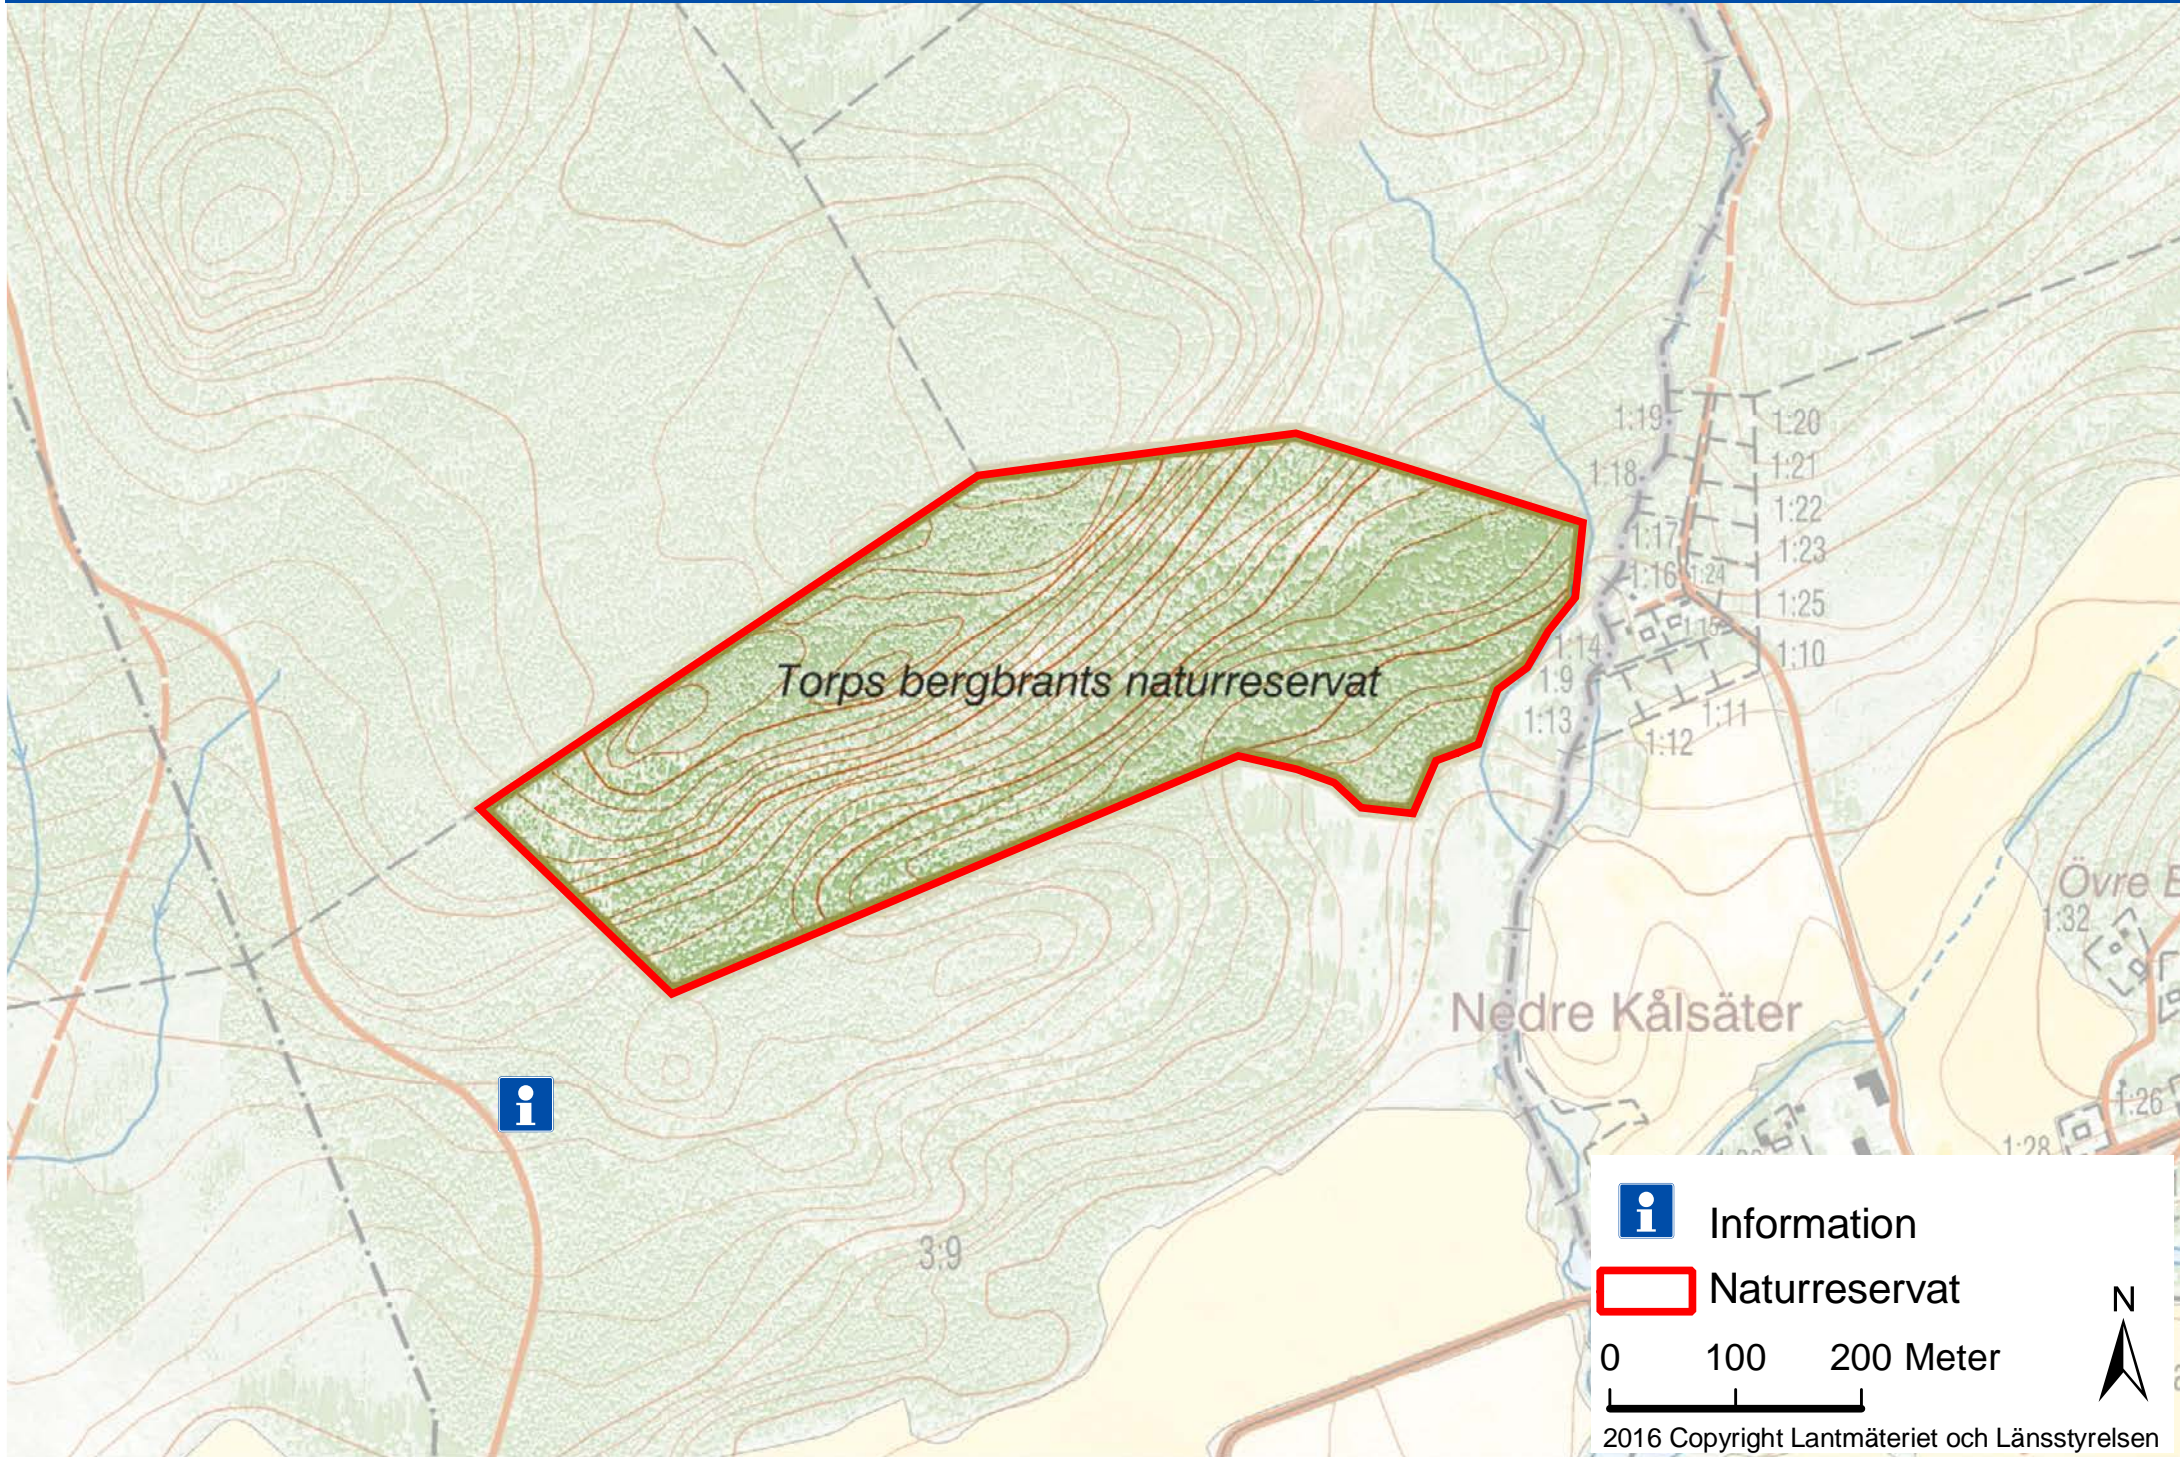

Naturreseptatet Torps bergbrant

Information

Naturreservat

0 100 200 Meter

2016 Copyright Lantmäteriet och Länsstyrelsen