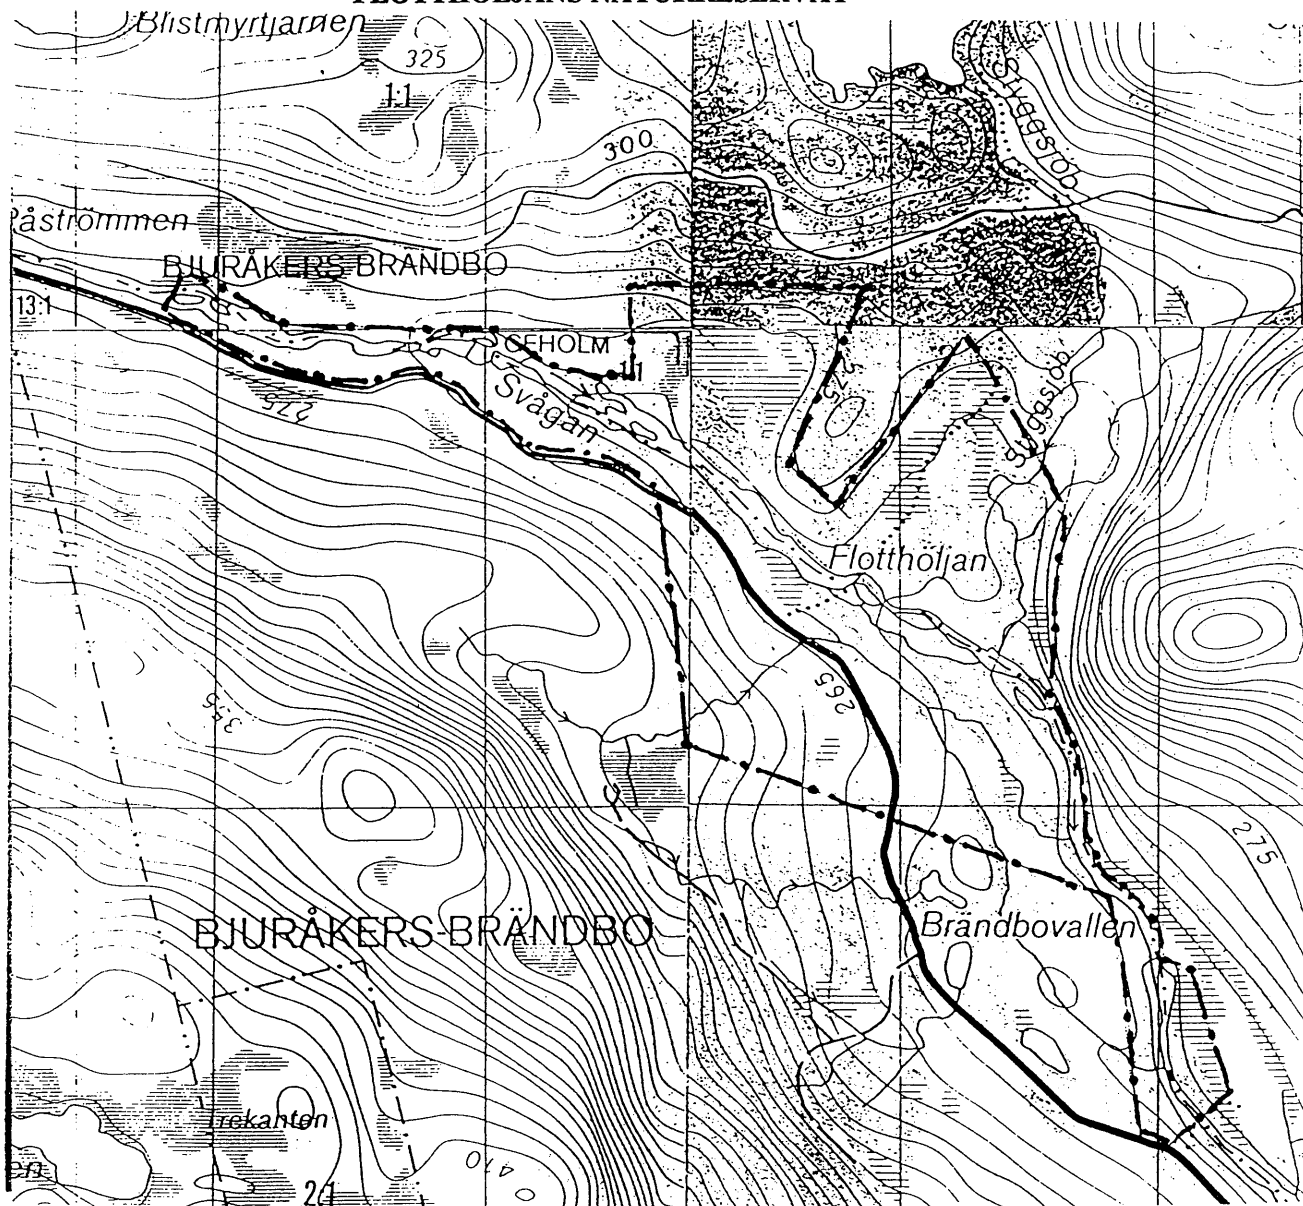

# FLOTTHÖLJANS NATURRESERVAT

Utdrag ur  
Gula kartan 16G:62, 64, 82, 84

0 500 1000 m  
Skala

— · — · = Reservatsgräns