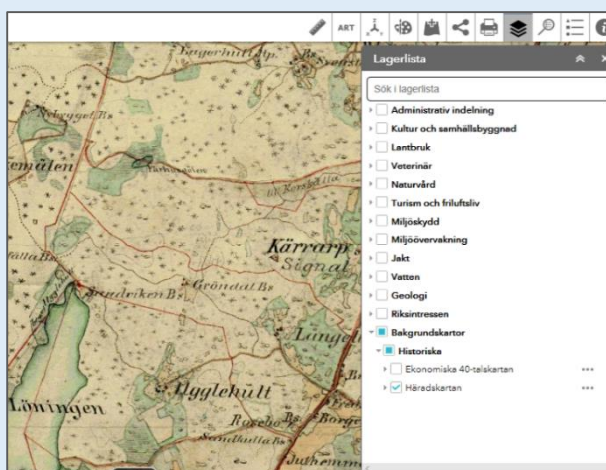

LÄNSSTYRELSEN
ÖSTERGÖTLAND