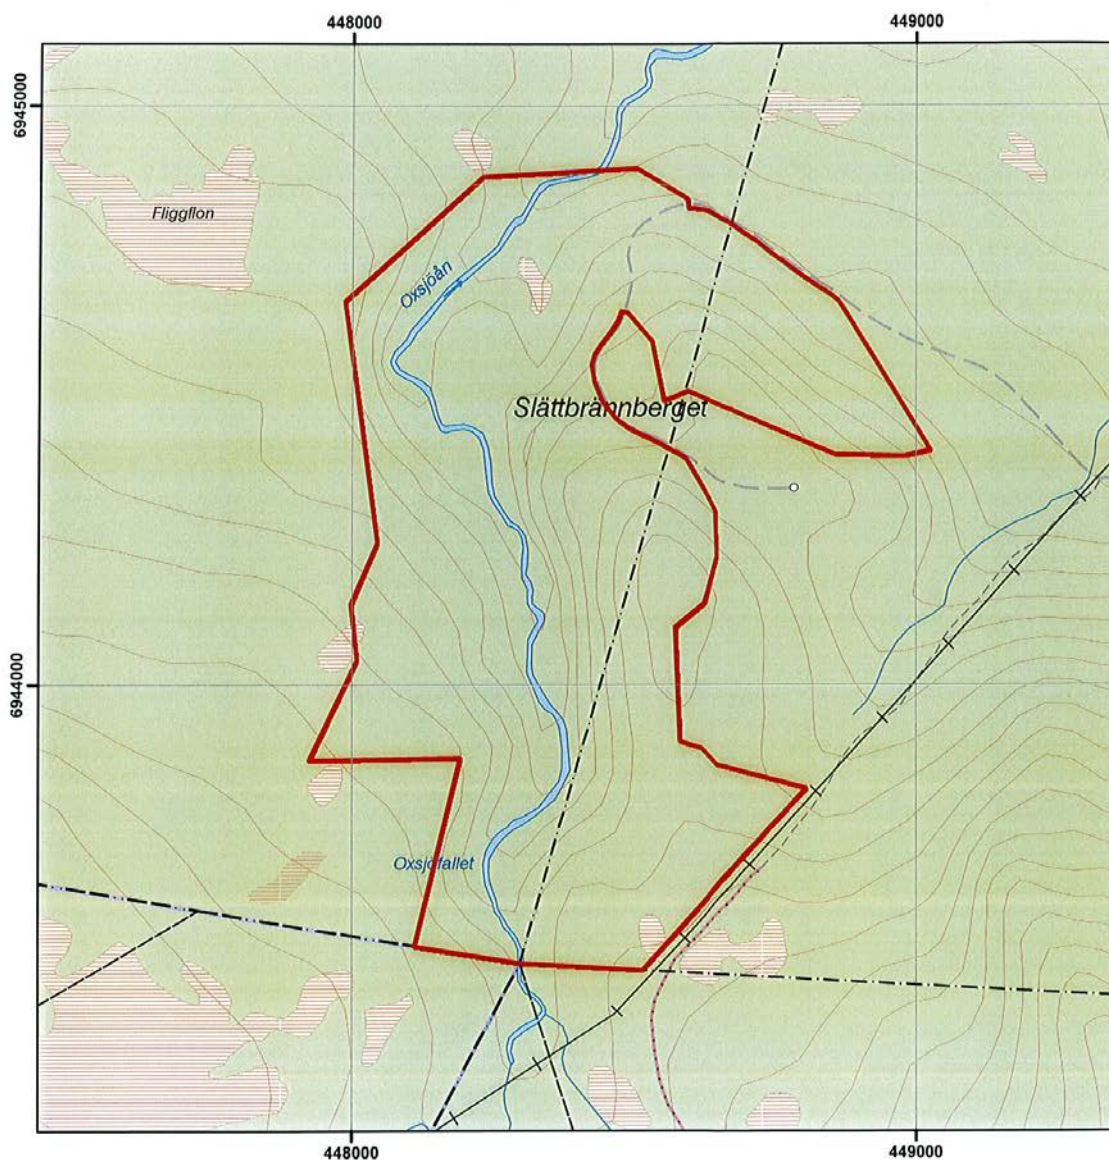

Länsstyrelsen
Jämtlands län

Dnr: 511 - 8210 - 14

Bilaga 1

Slättbrännbergets naturreservat Beslutskarta

Teckenförklaring

Naturreservatets gräns

Sweref 99 TM

Skala 1:10000