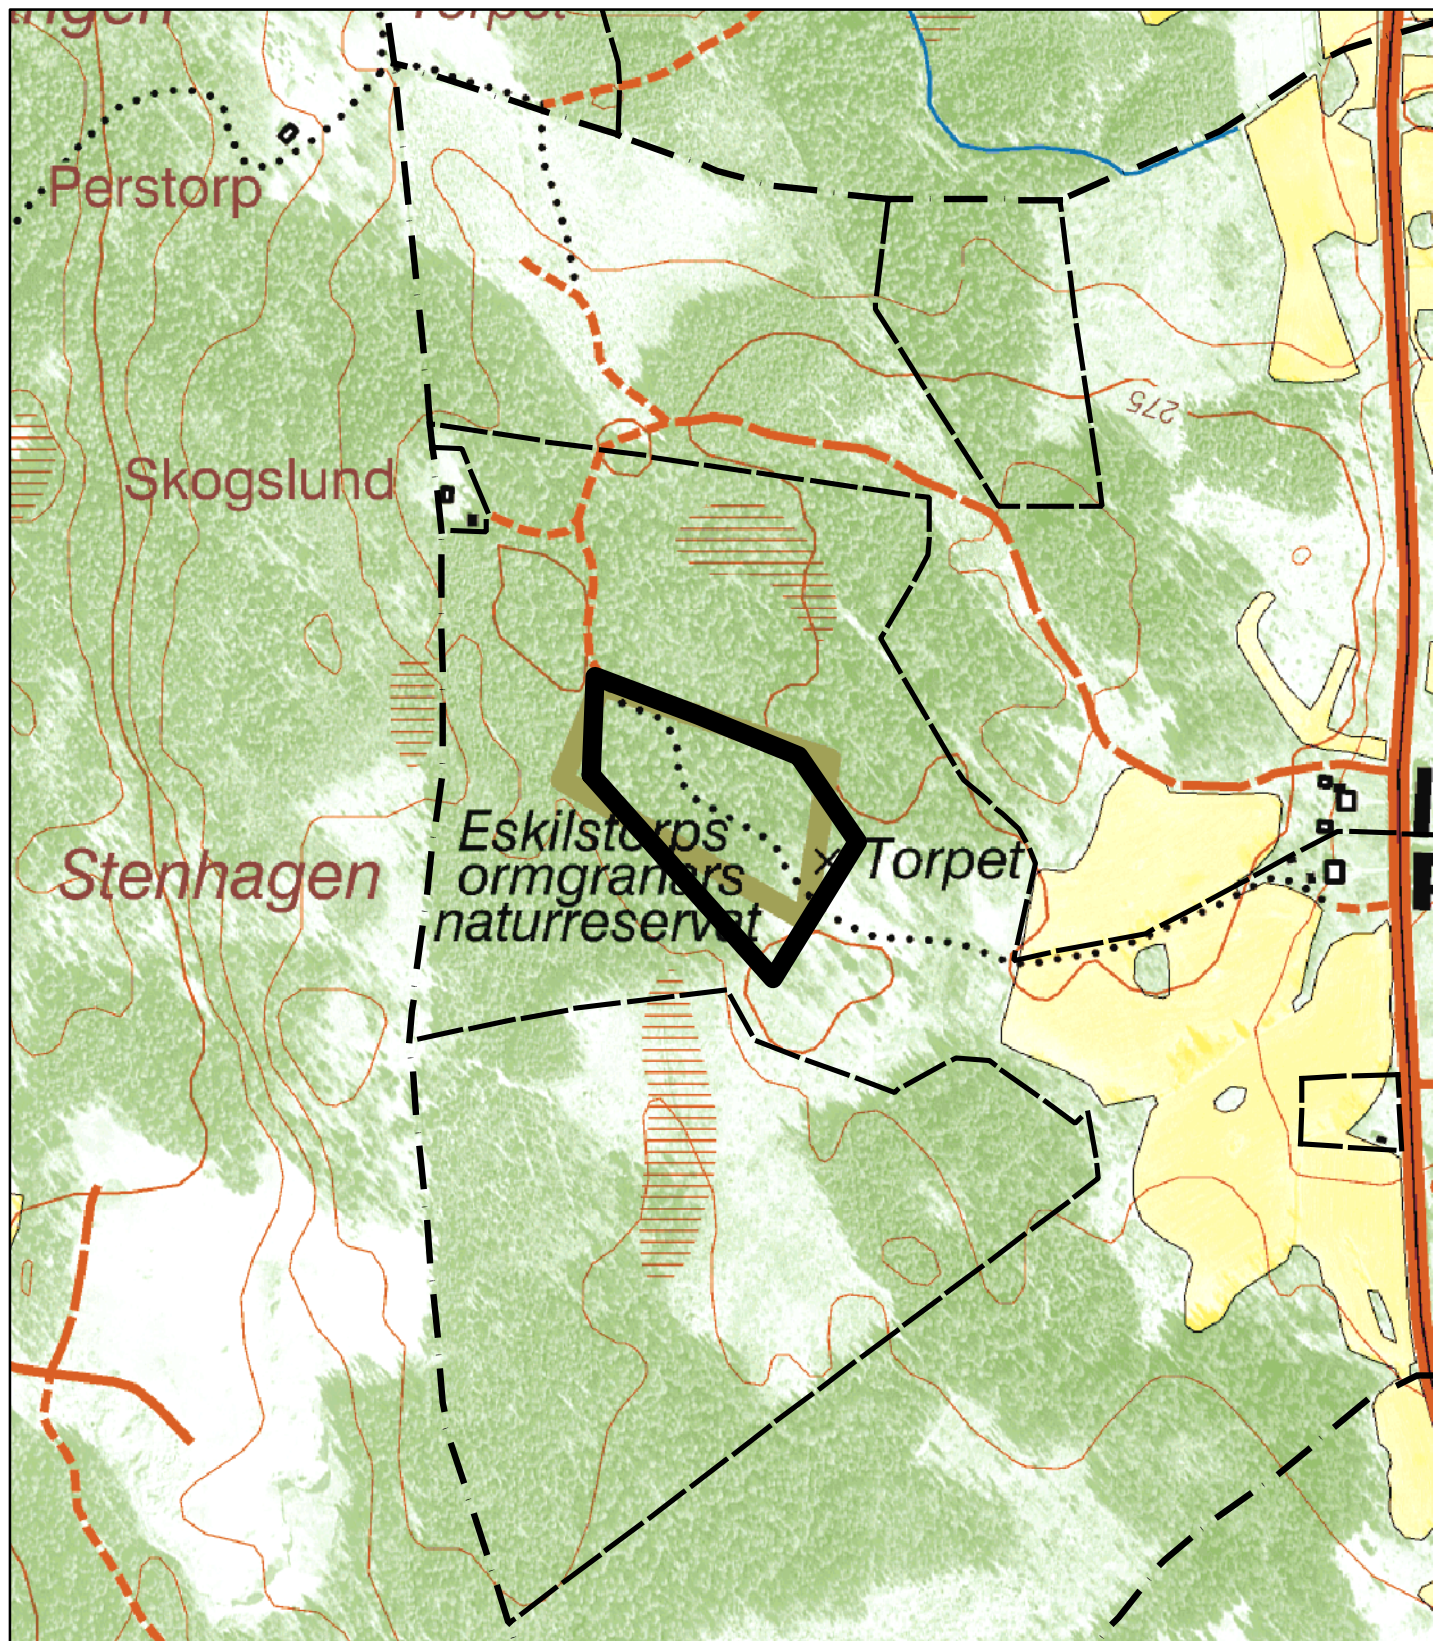

Naturreservatet Eskilstorps ormgranar

Tillhör Länsstyrelsens beslut
2010-04-15, dnr 511-12035-09

0 50 100 200 Meter

© Bakgrundskartor Lantmäteriet,
dnr 106-2004/188

Kartkälla: Länsstyrelsen i Jönköpings län.

Godkänd från sekretessynpunkt för spridning.
Lantmäteriverket 1999-09-16.

 Reservatsgräns