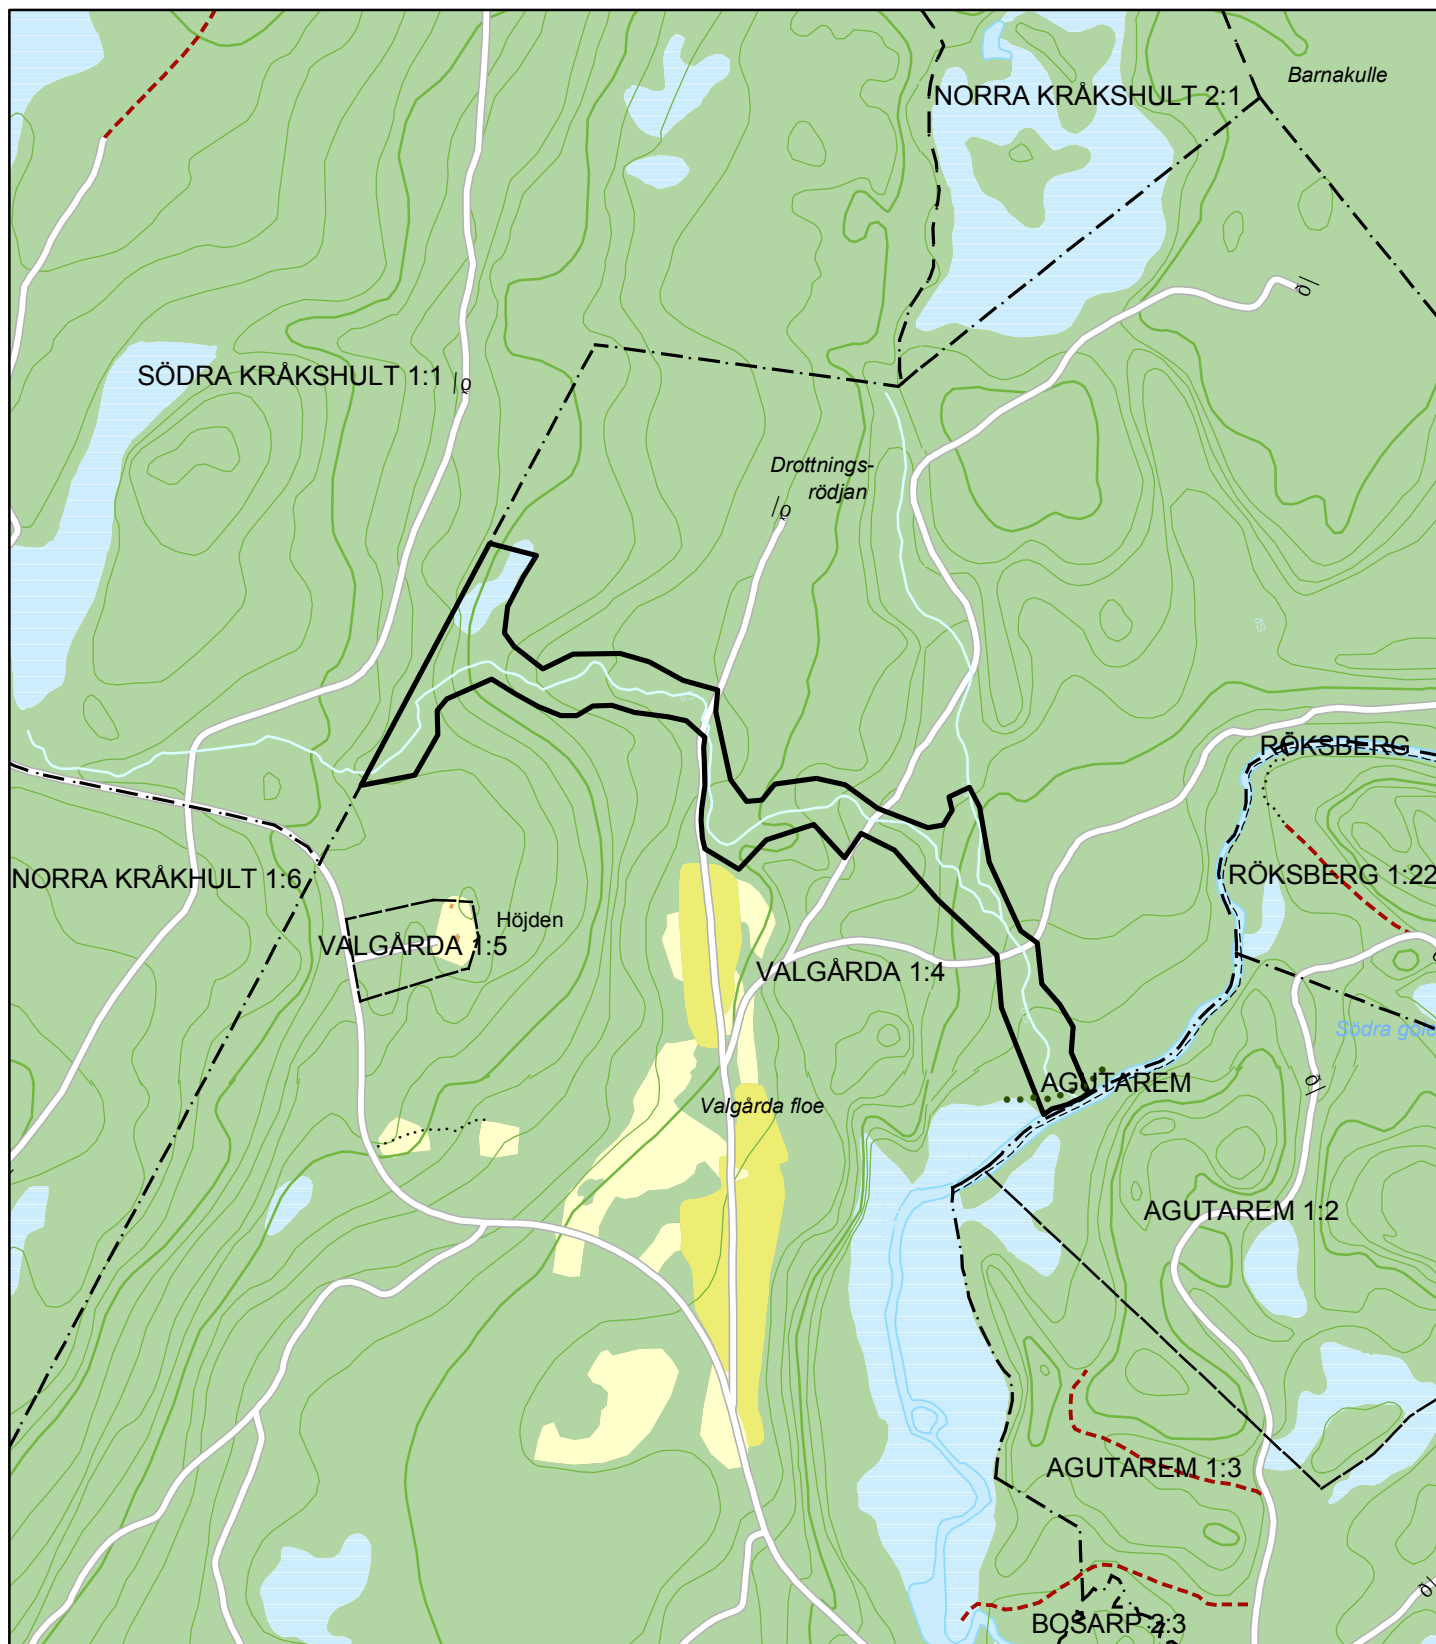

Naturreseptatet Krakhultabäcken

Tillhör Länsstyrelsens beslut
2013-06-25, dnr 511-1688-2012

© Lantmäteriet
Kartkälla: Länsstyrelsen i Jönköpings län
Godkänd ur sekretessynpunkt för spridning
Lantmäteriverket 1999-09-16

0 50 100 200 300
Meter

 Gräns för naturreservat