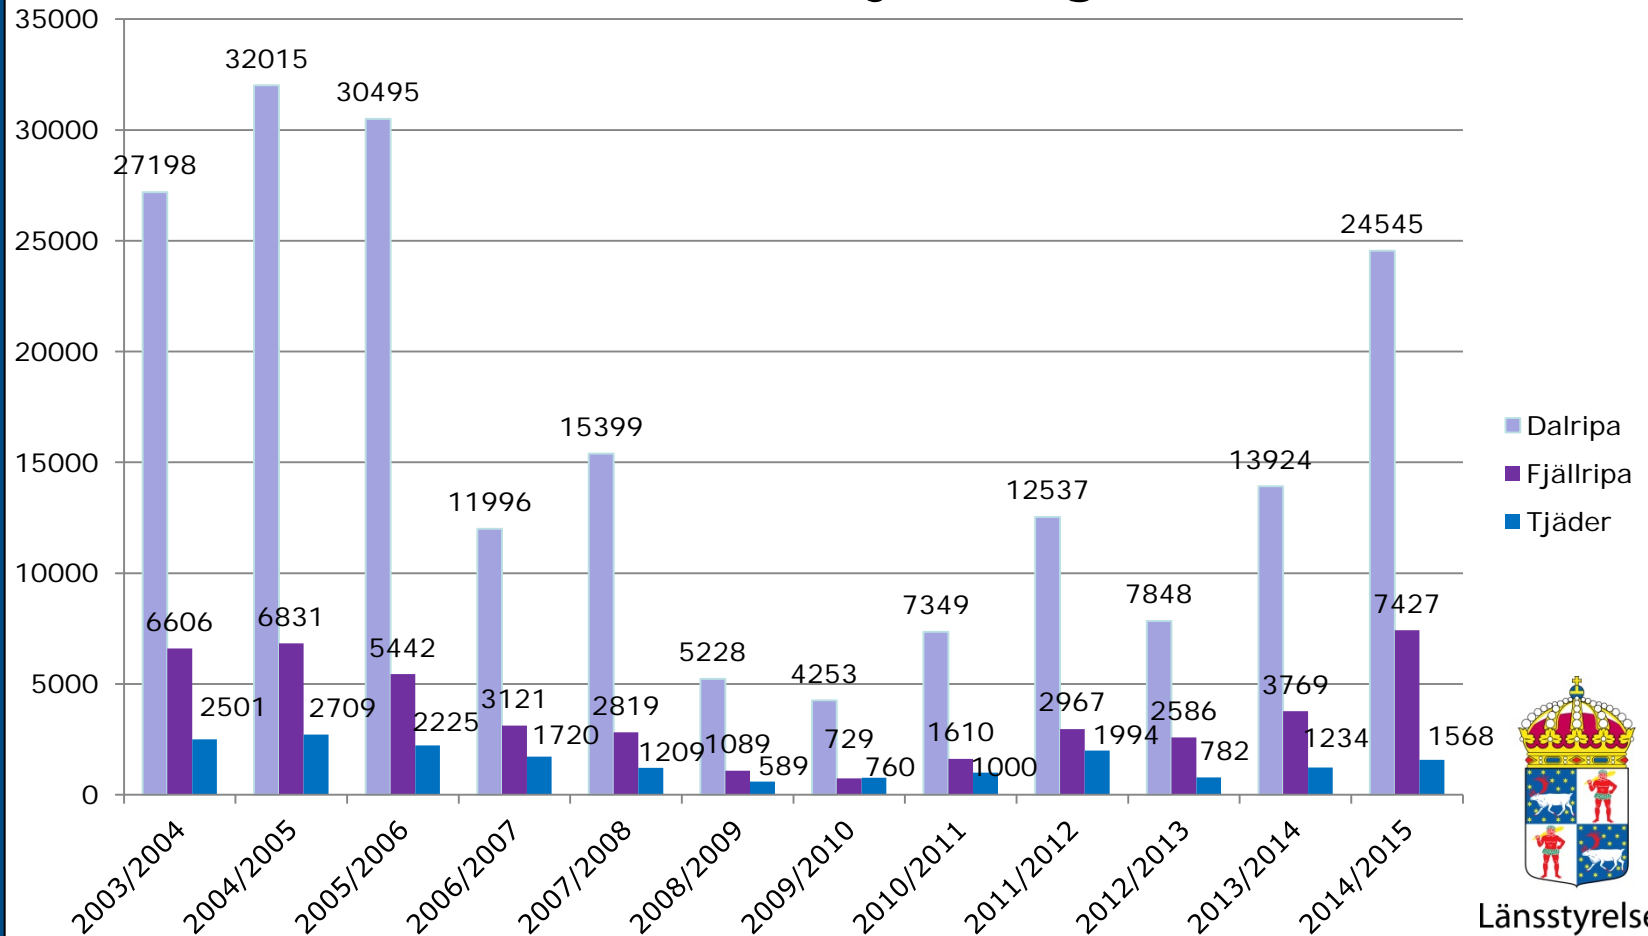

Småviltjakten 2014/2015

Historisk avskjutning