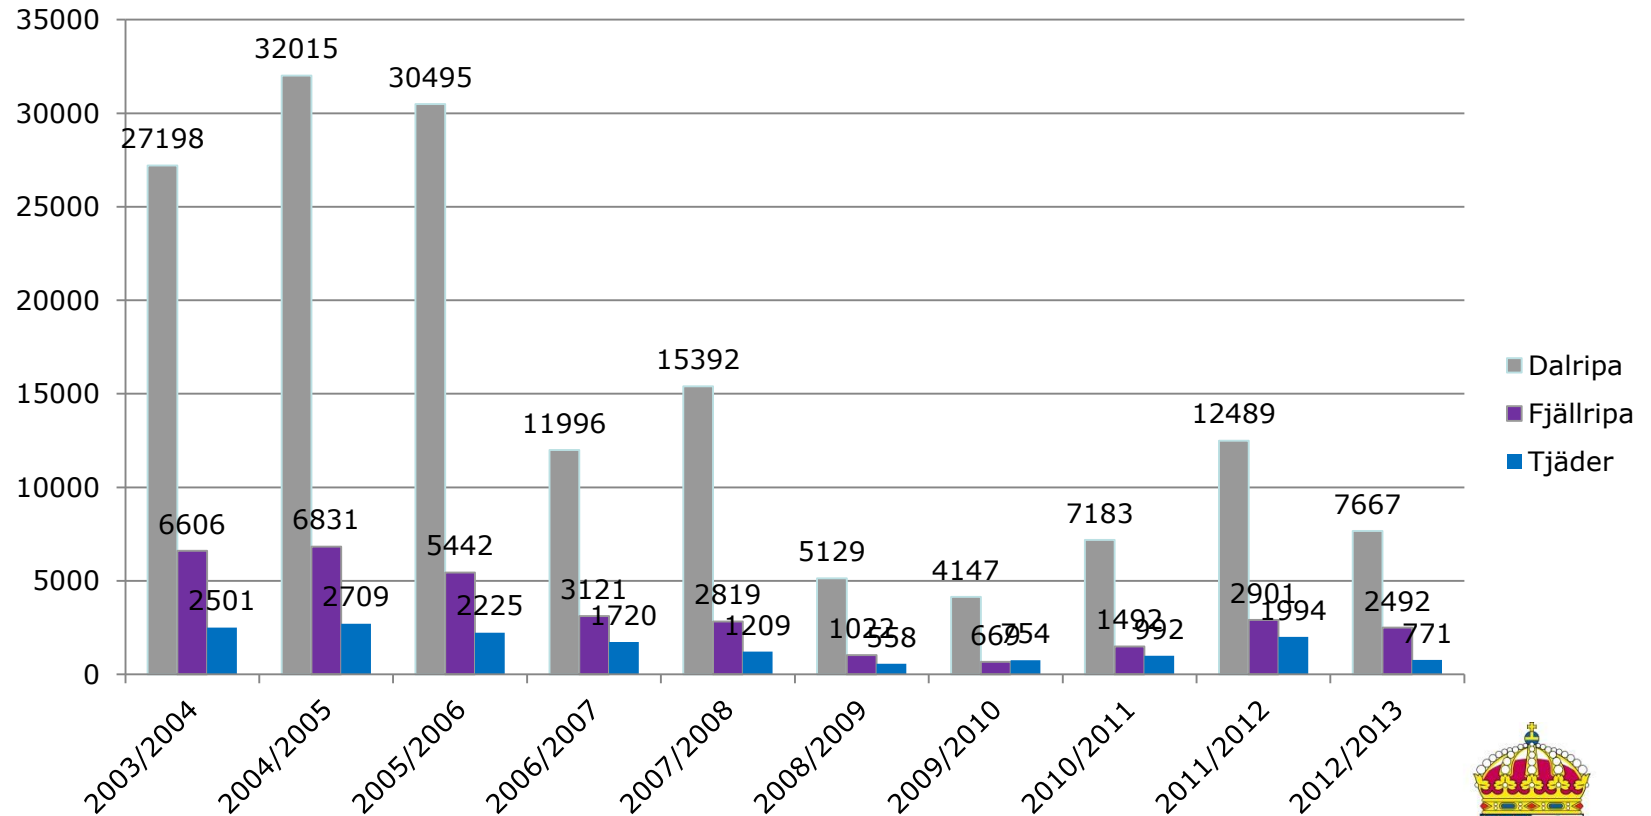

Småviltjakten 2012/2013