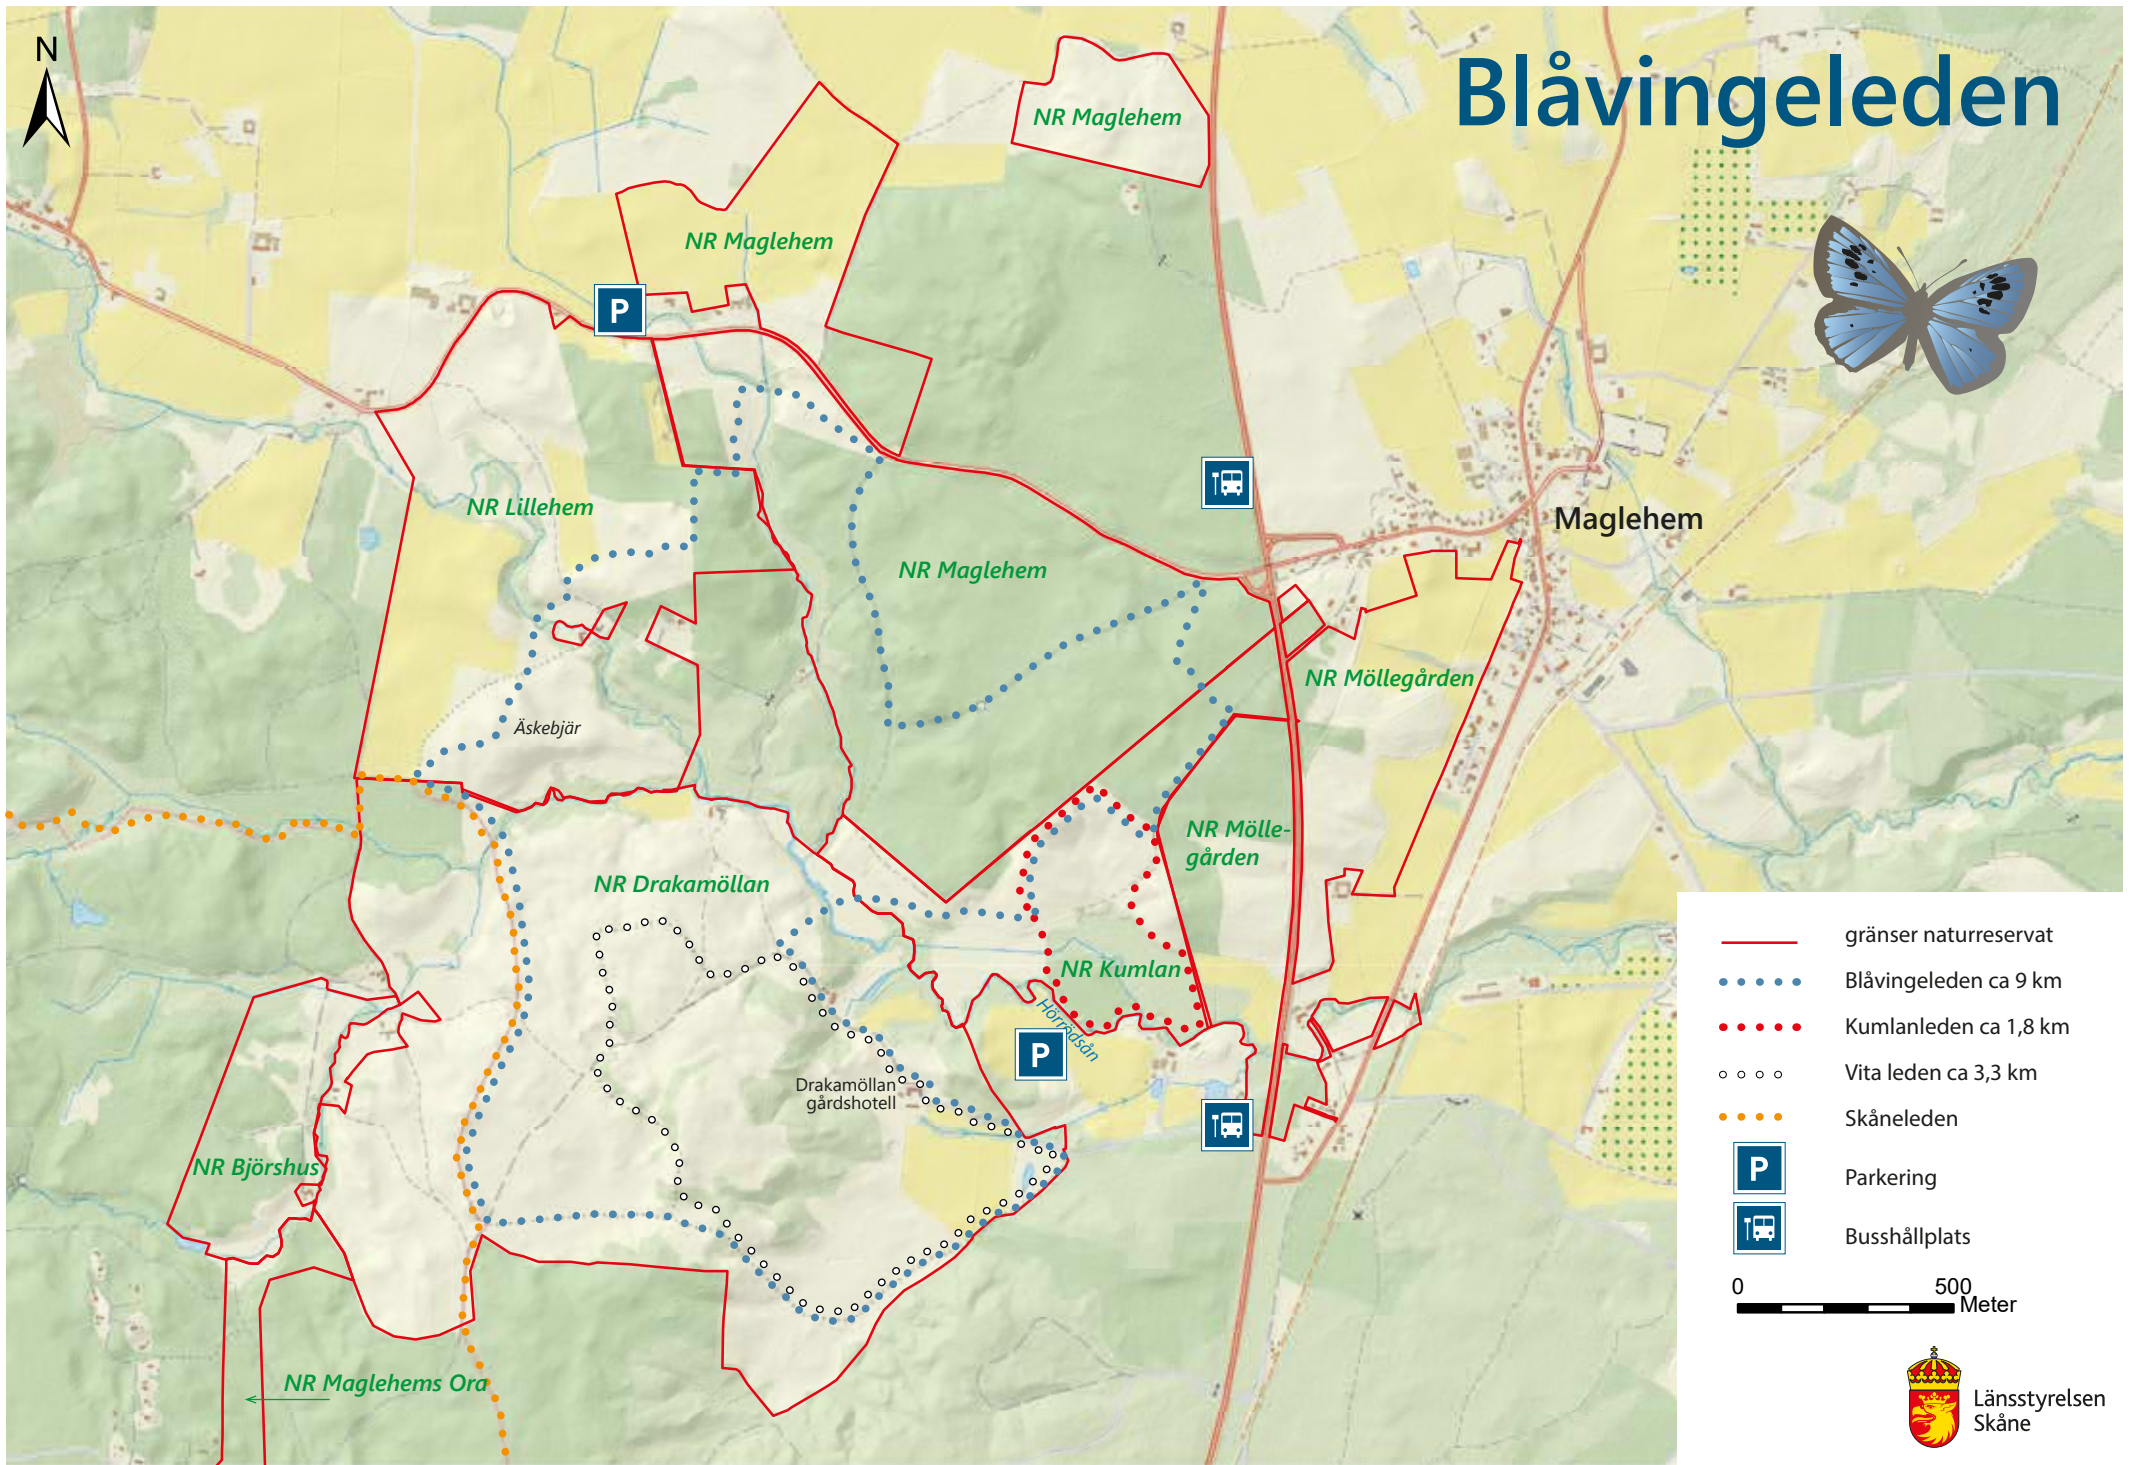

Blåvingeleden

- gränser naturreservat
- Blåvingeleden ca 9 km
- Kumlanleden ca 1,8 km
- o o o o Vita leden ca 3,3 km
- Skåneleden
- Parkering
- Busshållplats