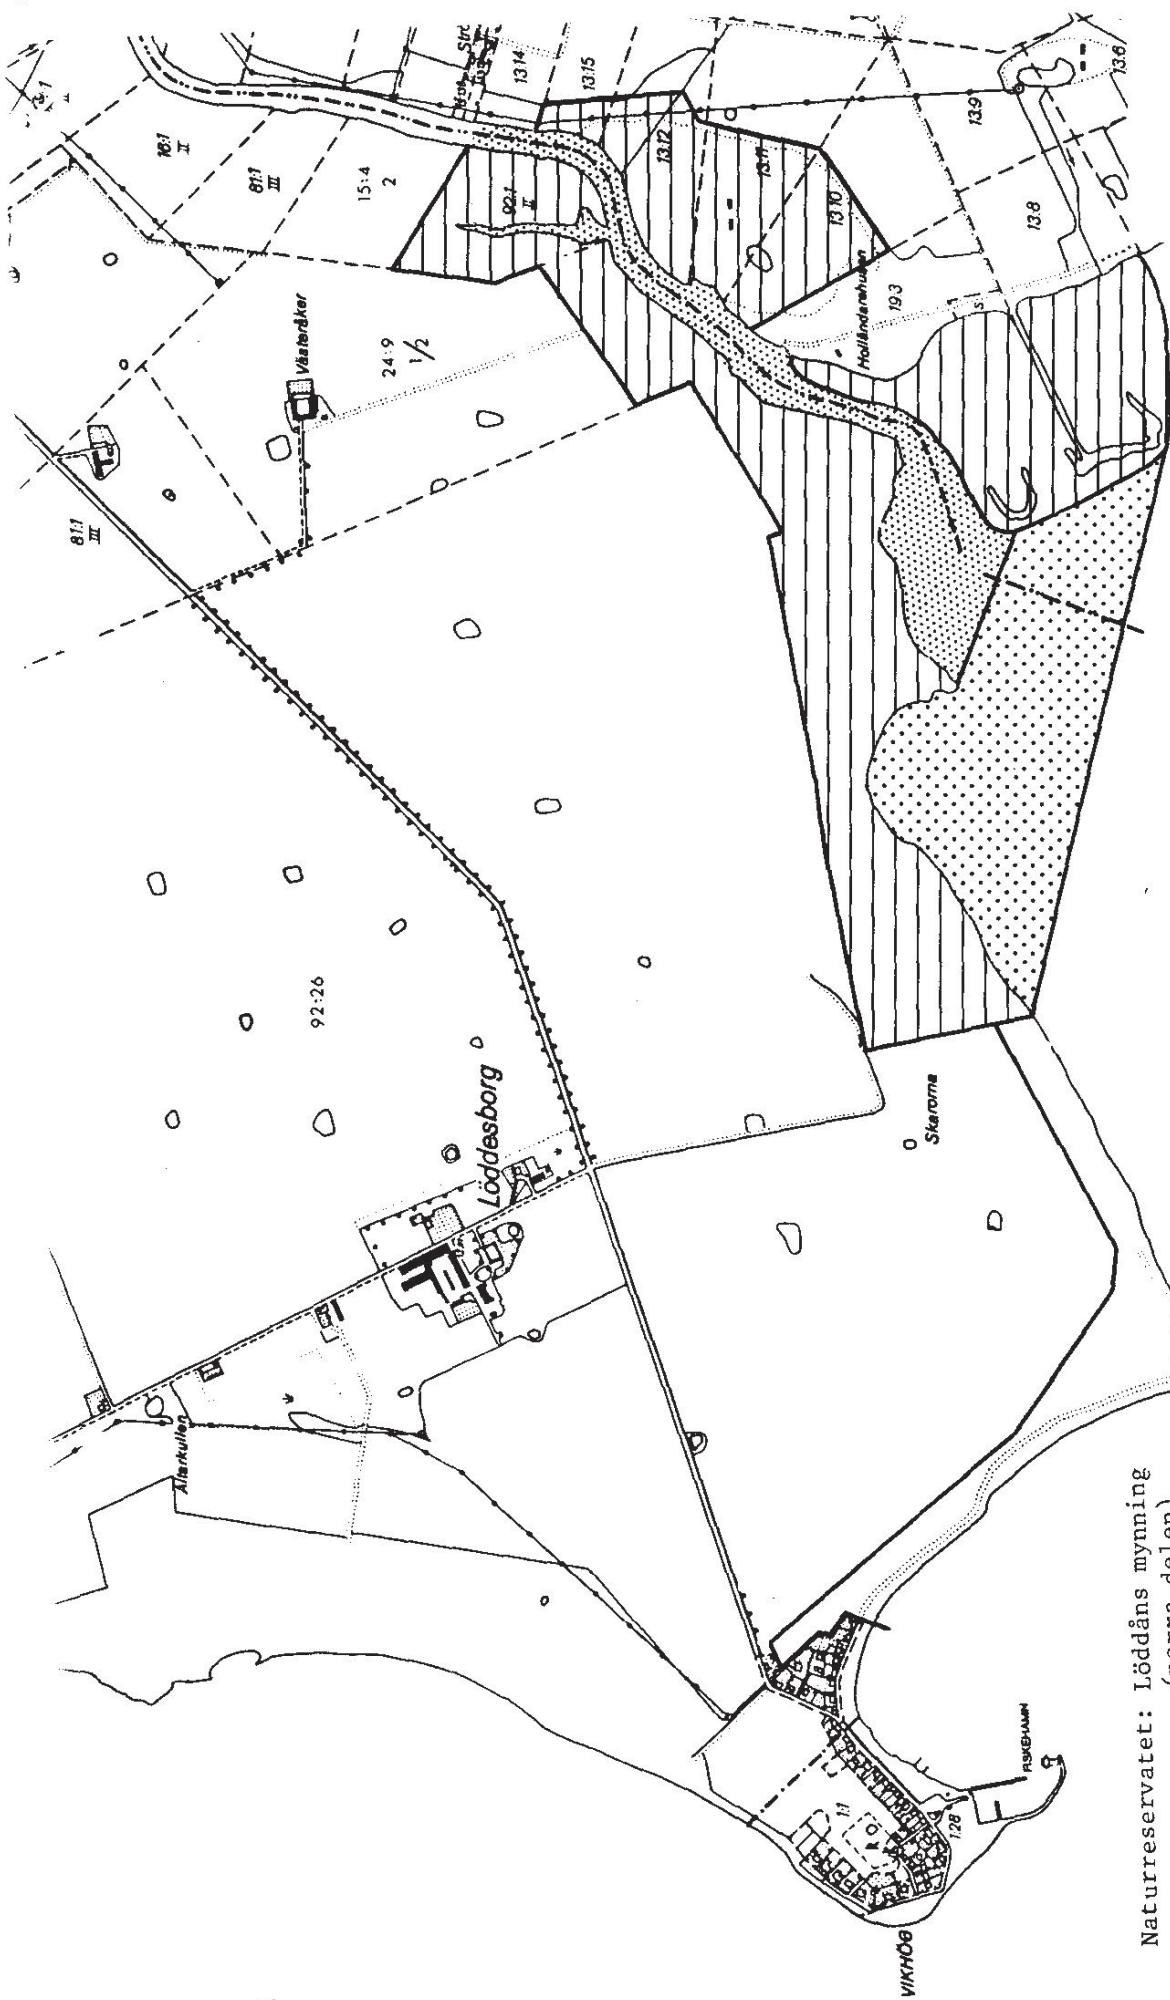

Reservatsgräns
Inom vattenområdet
sträcker sig reservatet
från vattenlinjen till
3 meters djup (anges inte på kartan).

Område med beträdnadsförbud den 15 april - 15 juli

Öresund

• Loddesborg

Lommabukten

Alviken

Naturservatet: Löddåns mynning
(norra delen)

-  Beträdnadsförbud 15/4 - 15/7
-  Ankringsförbud 15/4 - 15/7
-  Ankringsförbud + hastighetsbegränsning

• Löddöer

Lommabukten

Viken

Öresund