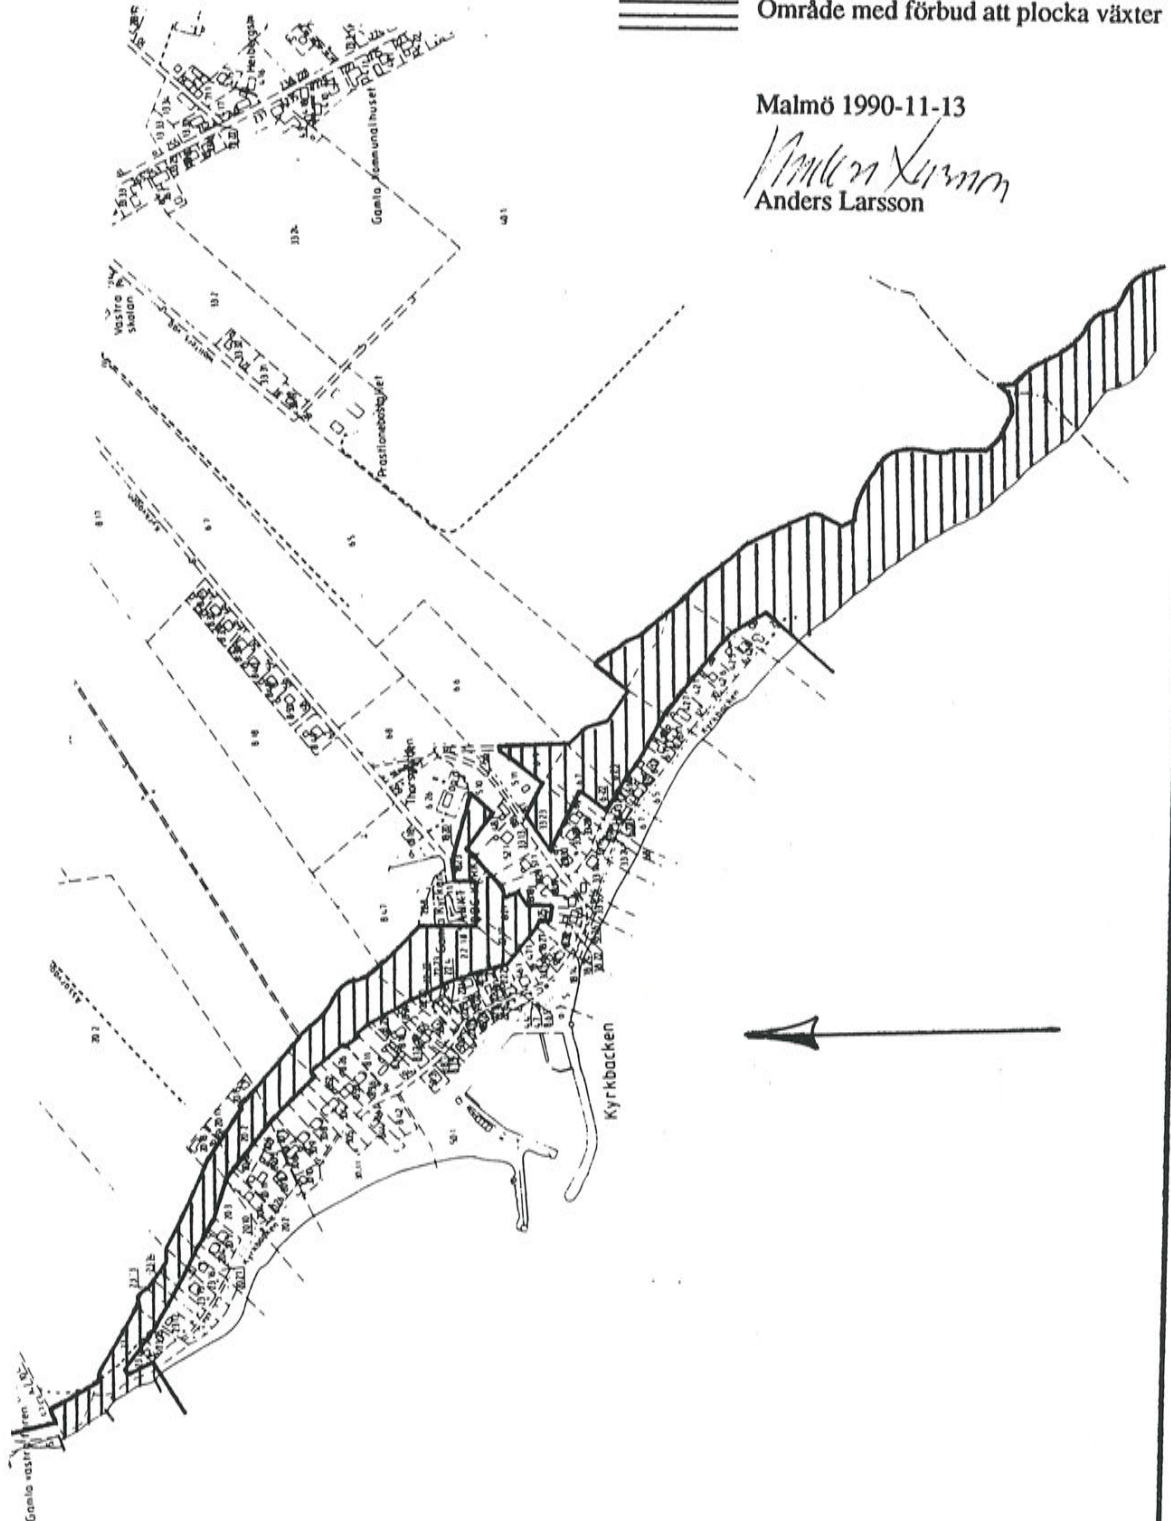

NATURRESERVATET VENS BACKAFALL
Översiktskarta

- Reservatsgräns. Reservatet omfattar även vattenområdet till 3 m djup (anges ej på kartan)
- =====
=====
=====
Område med förbud att plocka växter

Karta A

231-10965/90
1282-206

- Reservatsgräns. Reservatet omfattar även vattenområdet till 3 m djup (anges ej på kartan)
- ≡≡≡≡≡ Område med förbud att plocka växter

Malmö 1990-11-13

Anders Larsson
Anders Larsson

VENS BACKAFALL

- Reservatsgräns. Reservatet omfattar även vattenområdet till 3 m djup (anges ej på kartan)
- ==== Område med förbud att plocka växter

Malmö 1990-11-13

Anders Larsson
Anders Larsson

VENS BACKAFALL

- Reservatsgräns. Reservatet omfattar även vattenområdet till 3 m djup (anges ej på kartan)
- ==== Område med förbud att plocka växter

Malmö 1990-11-13

Anders Larsson
Anders Larsson

Karta E

231-10965/90
1282-206

0 100 200 300 m

VENS BACKAFALL

- Reservatsgräns. Reservatet omfattar även vattenområdet till 3 m djup (anges ej på kartan)
- ==== Område med förbud att plocka växter