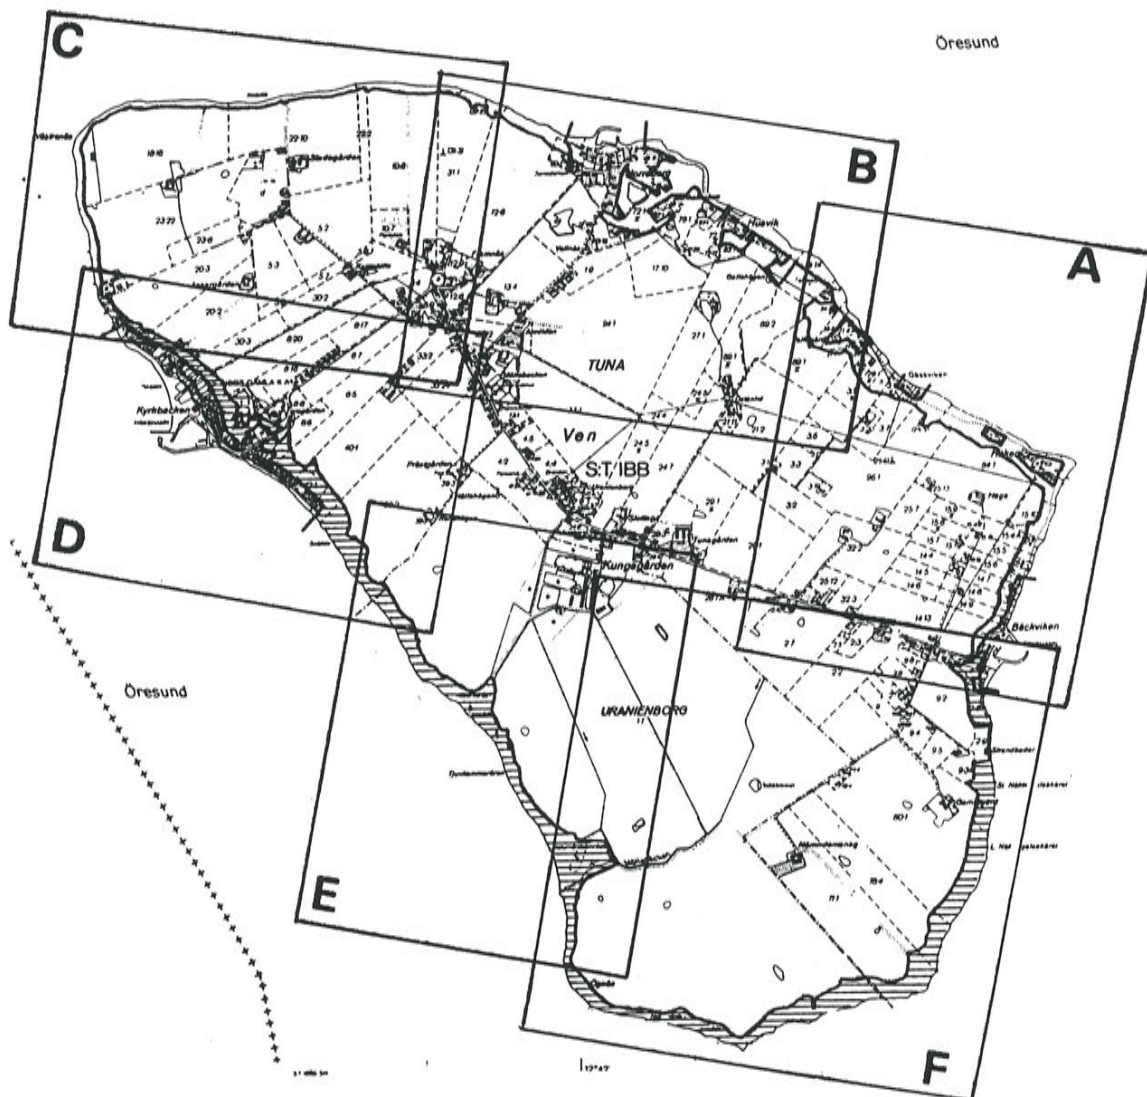

NATURRESERVATET VENS BACKAFALL
Översiktskarta

- Reservatsgräns. Reservatet omfattar även vattenområdet till 3 m djup (anges ej på kartan)
- =====
=====
=====
Område med förbud att plocka växter

Karta A

231-10965/90
1282-206

VENS BACKAFALL

- Reservatsgräns. Reservatet omfattar även vattenområdet till 3 m djup (anges ej på kartan)
- ≡≡≡≡≡ Område med förbud att plocka växter

Malmö 1990-11-13

Anders Larsson
Anders Larsson

VENS BACKAFALL

- Reservatsgräns. Reservatet omfattar även vattenområdet till 3 m djup (anges ej på kartan)
- ≡≡≡≡≡ Område med förbud att plocka växter

Malmö 1990-11-13

Anders Larsson
Anders Larsson

VENS BACKAFALL

- Reservatsgräns. Reservatet omfattar även vattenområdet till 3 m djup (anges ej på kartan)
- ==== Område med förbud att plocka växter

Anders Larsson
Anders Larsson

Karta E

231-10965/90
1282-206

0 100 200 300 m

VENS BACKAFALL

- Reservatsgräns. Reservatet omfattar även vattenområdet till 3 m djup (anges ej på kartan)
- ==== Område med förbud att plocka växter