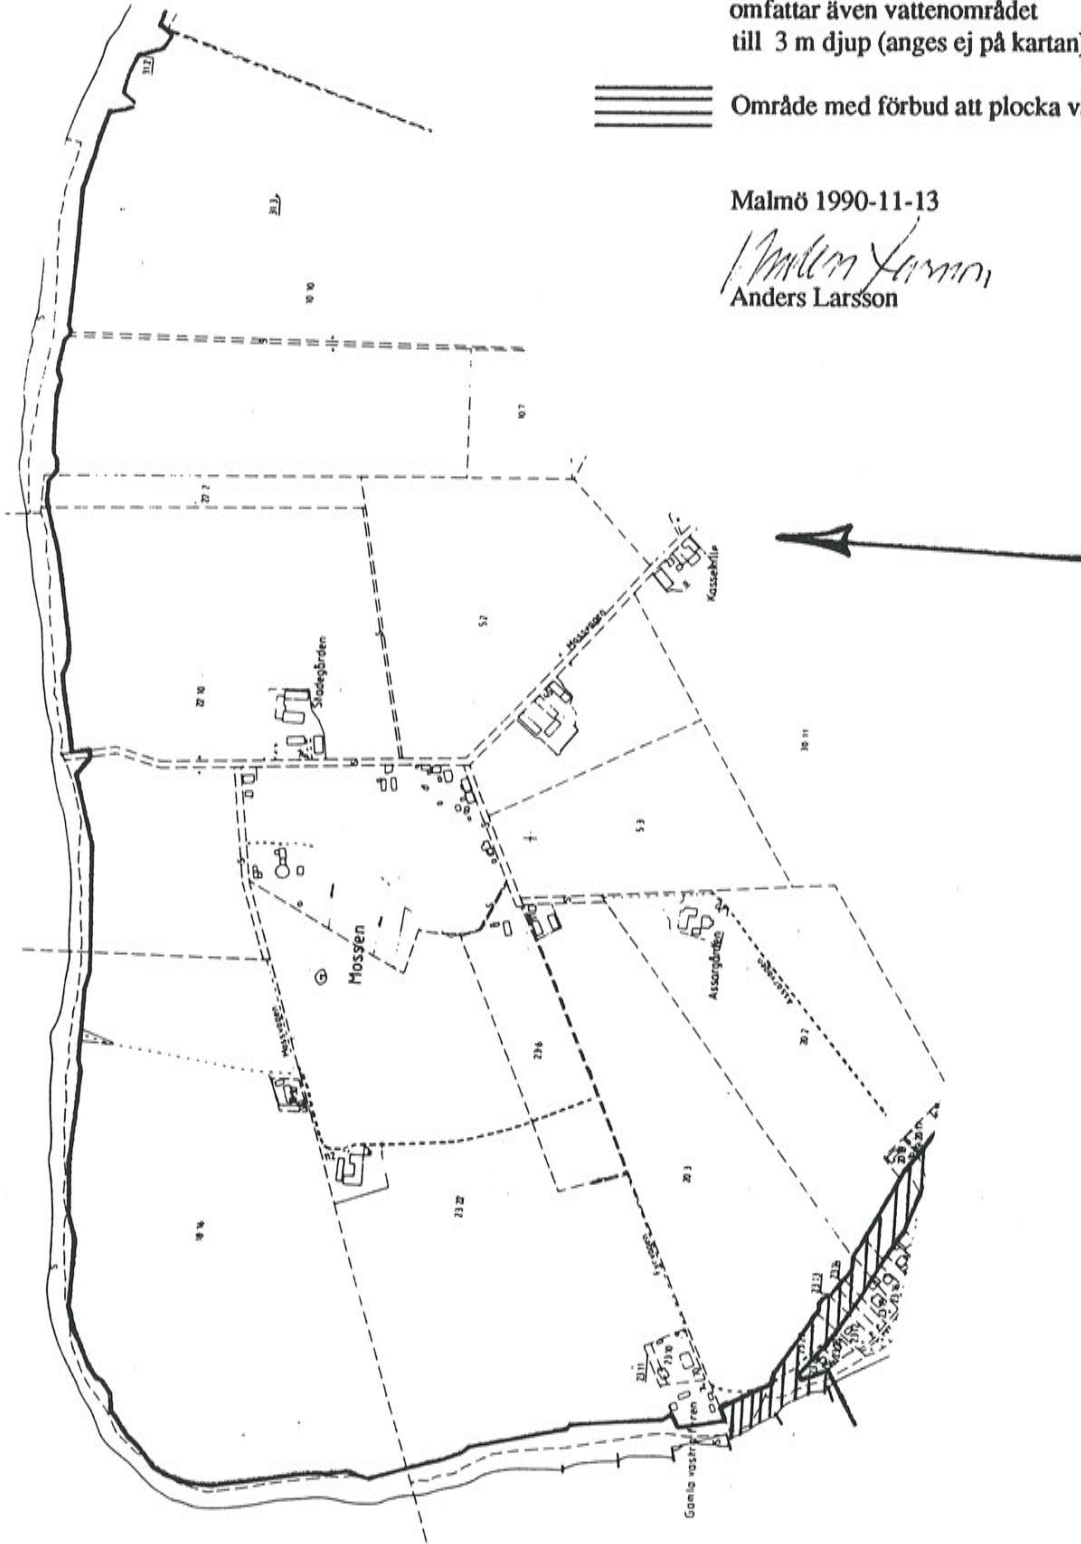

NATURRESERVATET VENS BACKAFALL
Översiktskarta

- Reservatsgräns. Reservatet omfattar även vattenområdet till 3 m djup (anges ej på kartan)
- =====
=====
=====
Område med förbud att plocka växter

Karta A

231-10965/90
1282-206

- Reservatsgräns. Reservatet omfattar även vattenområdet till 3 m djup (anges ej på kartan)
- ≡≡≡≡≡ Område med förbud att plocka växter

Malmö 1990-11-13

Anders Larsson
Anders Larsson

VENS BACKAFALL

- Reservatsgräns. Reservatet omfattar även vattenområdet till 3 m djup (anges ej på kartan)
- ==== Område med förbud att plocka växter

Malmö 1990-11-13

Anders Larsson
Anders Larsson

VENS BACKAFALL

- Reservatsgräns. Reservatet omfattar även vattenområdet till 3 m djup (anges ej på kartan)
- ==== Område med förbud att plocka växter

Malmö 1990-11-13

Anders Larsson
Anders Larsson

Karta E

231-10965/90
1282-206

0 100 200 300 m

VENS BACKAFALL

- Reservatsgräns. Reservatet omfattar även vattenområdet till 3 m djup (anges ej på kartan)
- ==== Område med förbud att plocka växter