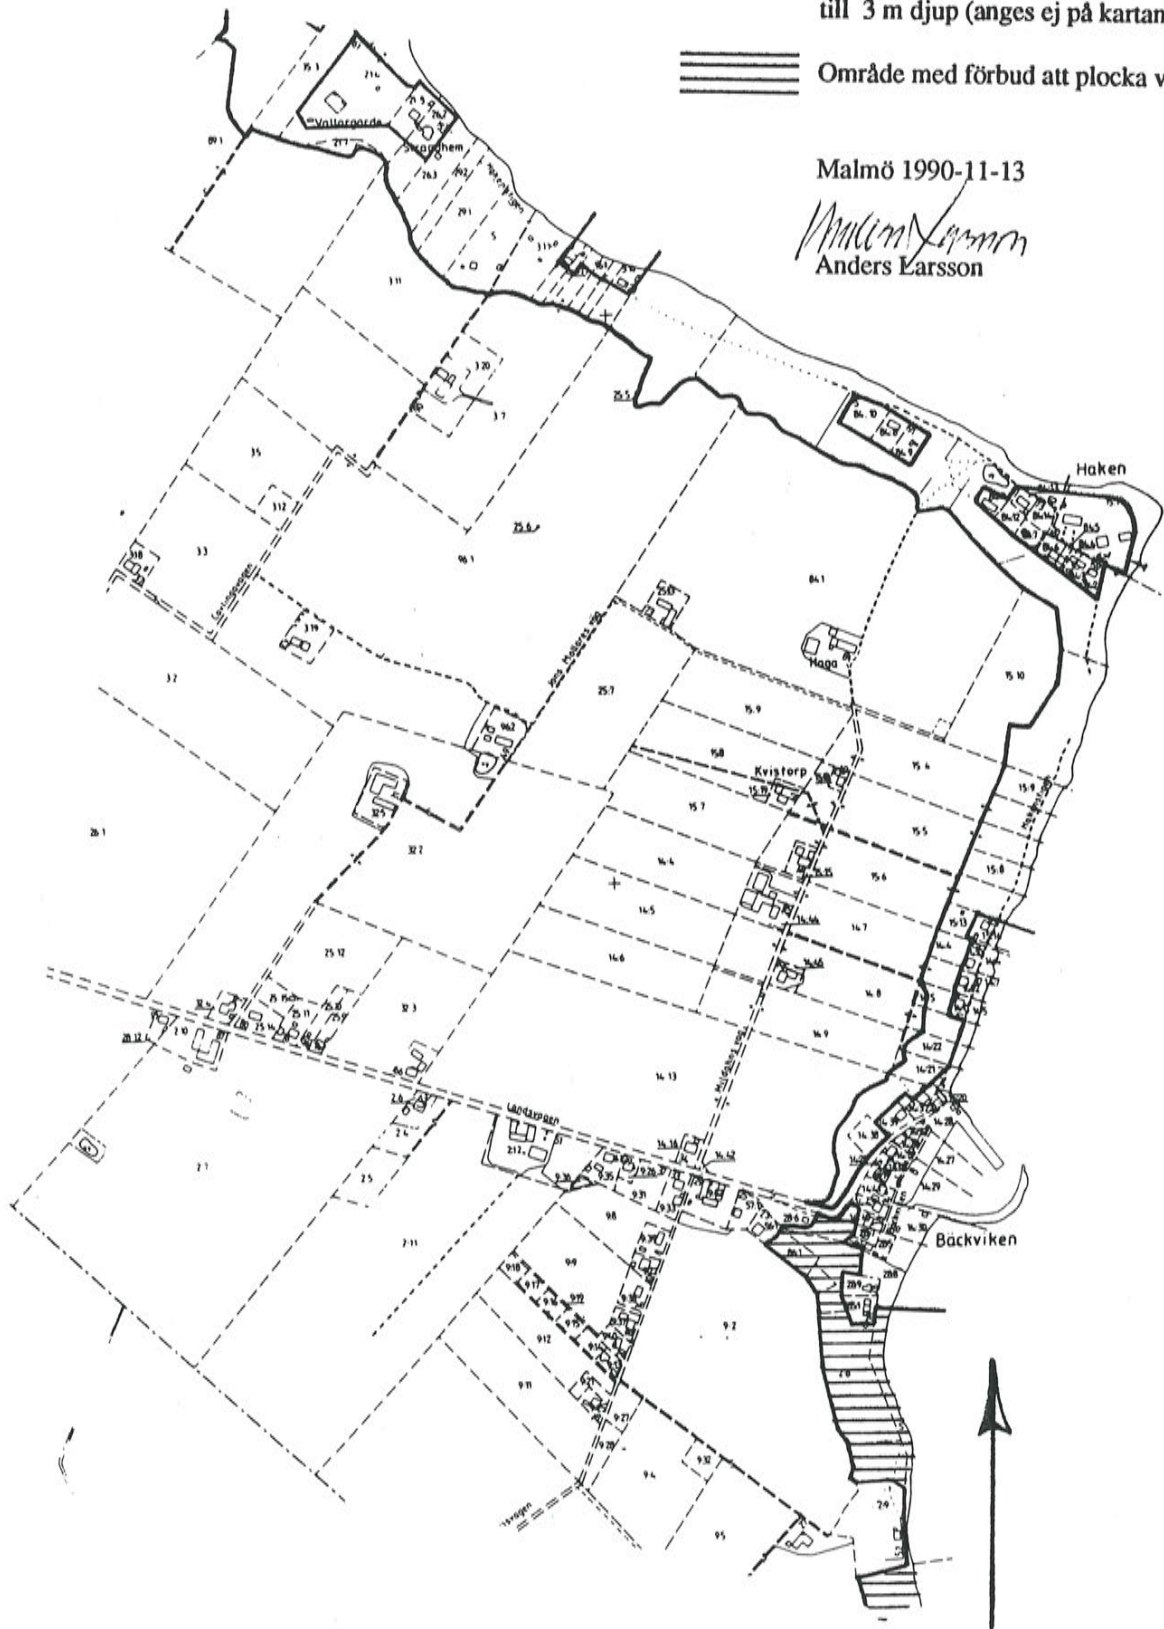

NATURRESERVATET VENS BACKAFALL
Översiktskarta

- Reservatsgräns. Reservatet omfattar även vattenområdet till 3 m djup (anges ej på kartan)
- =====
=====
=====
Område med förbud att plocka växter

Karta A

231-10965/90
1282-206

VENS BACKAFALL

- Reservatsgräns. Reservatet omfattar även vattenområdet till 3 m djup (anges ej på kartan)
- ≡≡≡≡≡ Område med förbud att plocka växter

Malmö 1990-11-13

Anders Larsson
Anders Larsson

VENS BACKAFALL

- Reservatsgräns. Reservatet omfattar även vattenområdet till 3 m djup (anges ej på kartan)
- ≡≡≡≡≡ Område med förbud att plocka växter

Malmö 1990-11-13

Anders Larsson
Anders Larsson

VENS BACKAFALL

- Reservatsgräns. Reservatet omfattar även vattenområdet till 3 m djup (anges ej på kartan)
- ==== Område med förbud att plocka växter

Anders Larsson
Anders Larsson

Karta E

231-10965/90
1282-206

0 100 200 300 m

VENS BACKAFALL

- Reservatsgräns. Reservatet omfattar även vattenområdet till 3 m djup (anges ej på kartan)
- ==== Område med förbud att plocka växter