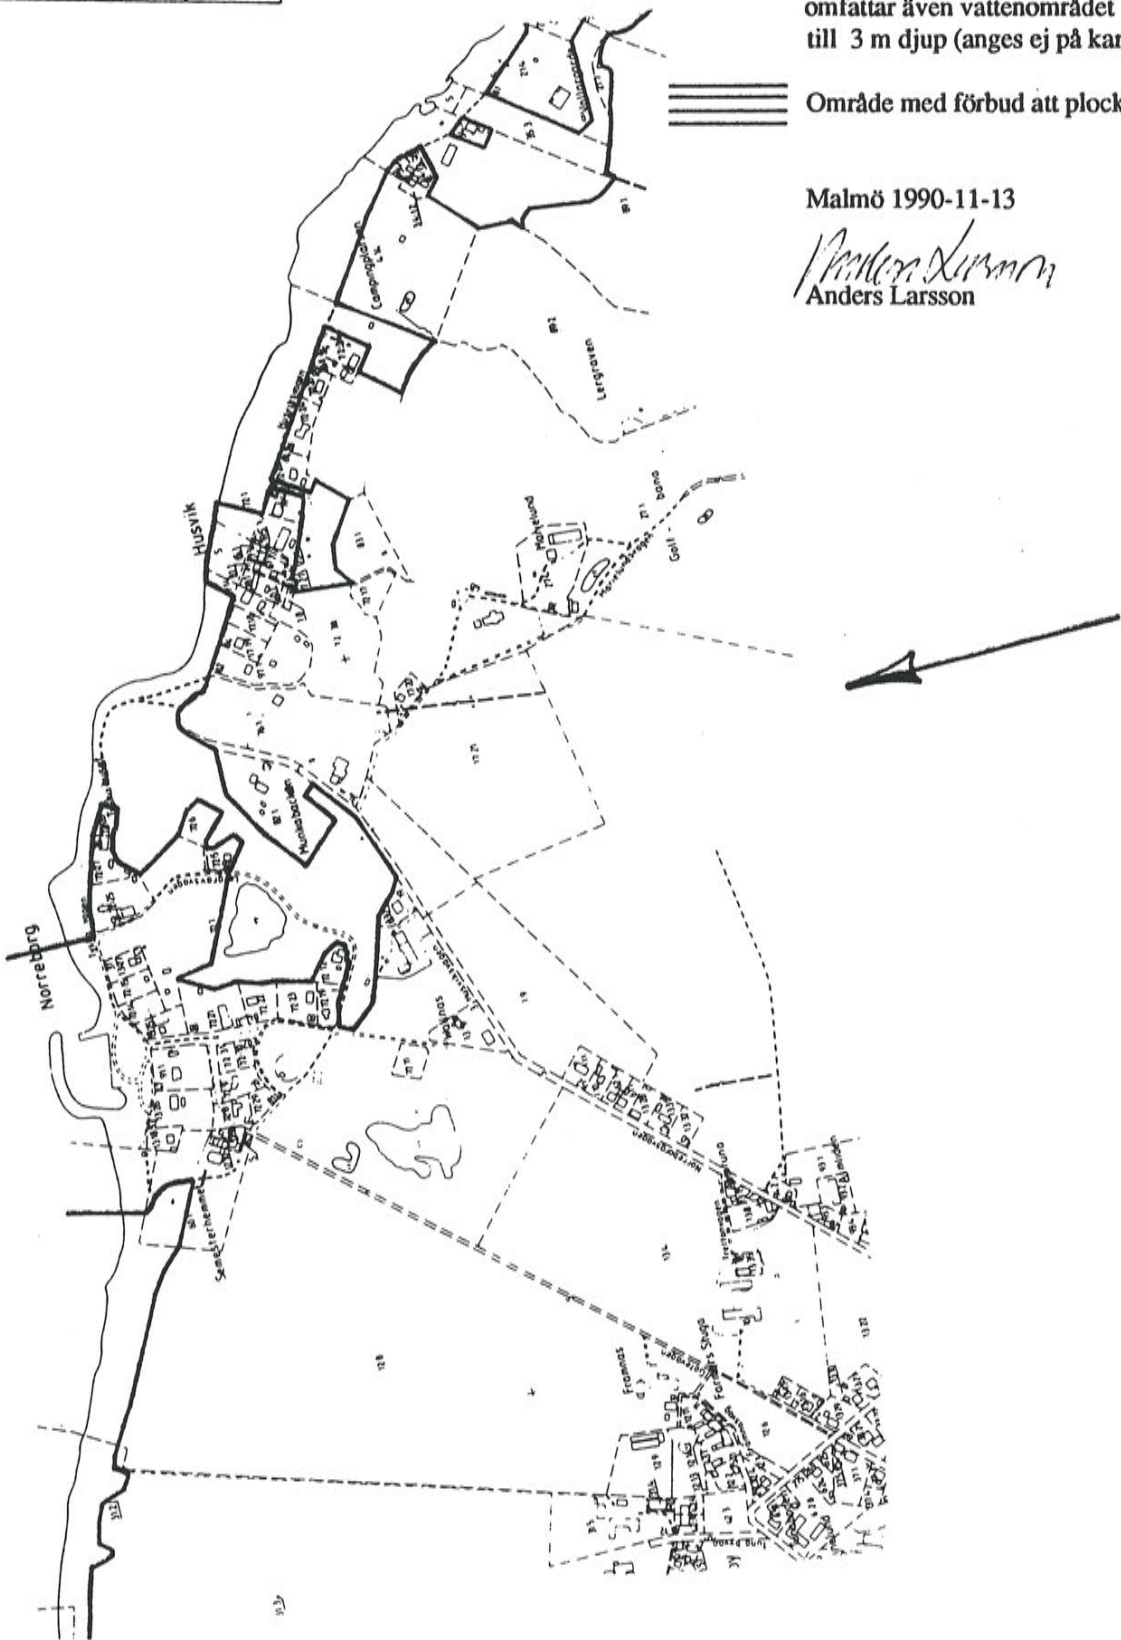

NATURRESERVATET VENS BACKAFALL
Översiktskarta

- Reservatsgräns. Reservatet omfattar även vattenområdet till 3 m djup (anges ej på kartan)
- =====
=====
=====
Område med förbud att plocka växter

Karta A

231-10965/90
1282-206

VENS BACKAFALL

- Reservatsgräns. Reservatet omfattar även vattenområdet till 3 m djup (anges ej på kartan)
- ≡≡≡≡≡ Område med förbud att plocka växter

Malmö 1990-11-13

Anders Larsson
Anders Larsson

VENS BACKAFALL

- Reservatsgräns. Reservatet omfattar även vattenområdet till 3 m djup (anges ej på kartan)
- ≡≡≡≡≡ Område med förbud att plocka växter

Malmö 1990-11-13

Anders Larsson
Anders Larsson

VENS BACKAFALL

- Reservatsgräns. Reservatet omfattar även vattenområdet till 3 m djup (anges ej på kartan)
- ==== Område med förbud att plocka växter

Anders Larsson
Anders Larsson

Karta E

231-10965/90
1282-206

0 100 200 300 m

VENS BACKAFALL

- Reservatsgräns. Reservatet omfattar även vattenområdet till 3 m djup (anges ej på kartan)
- ==== Område med förbud att plocka växter