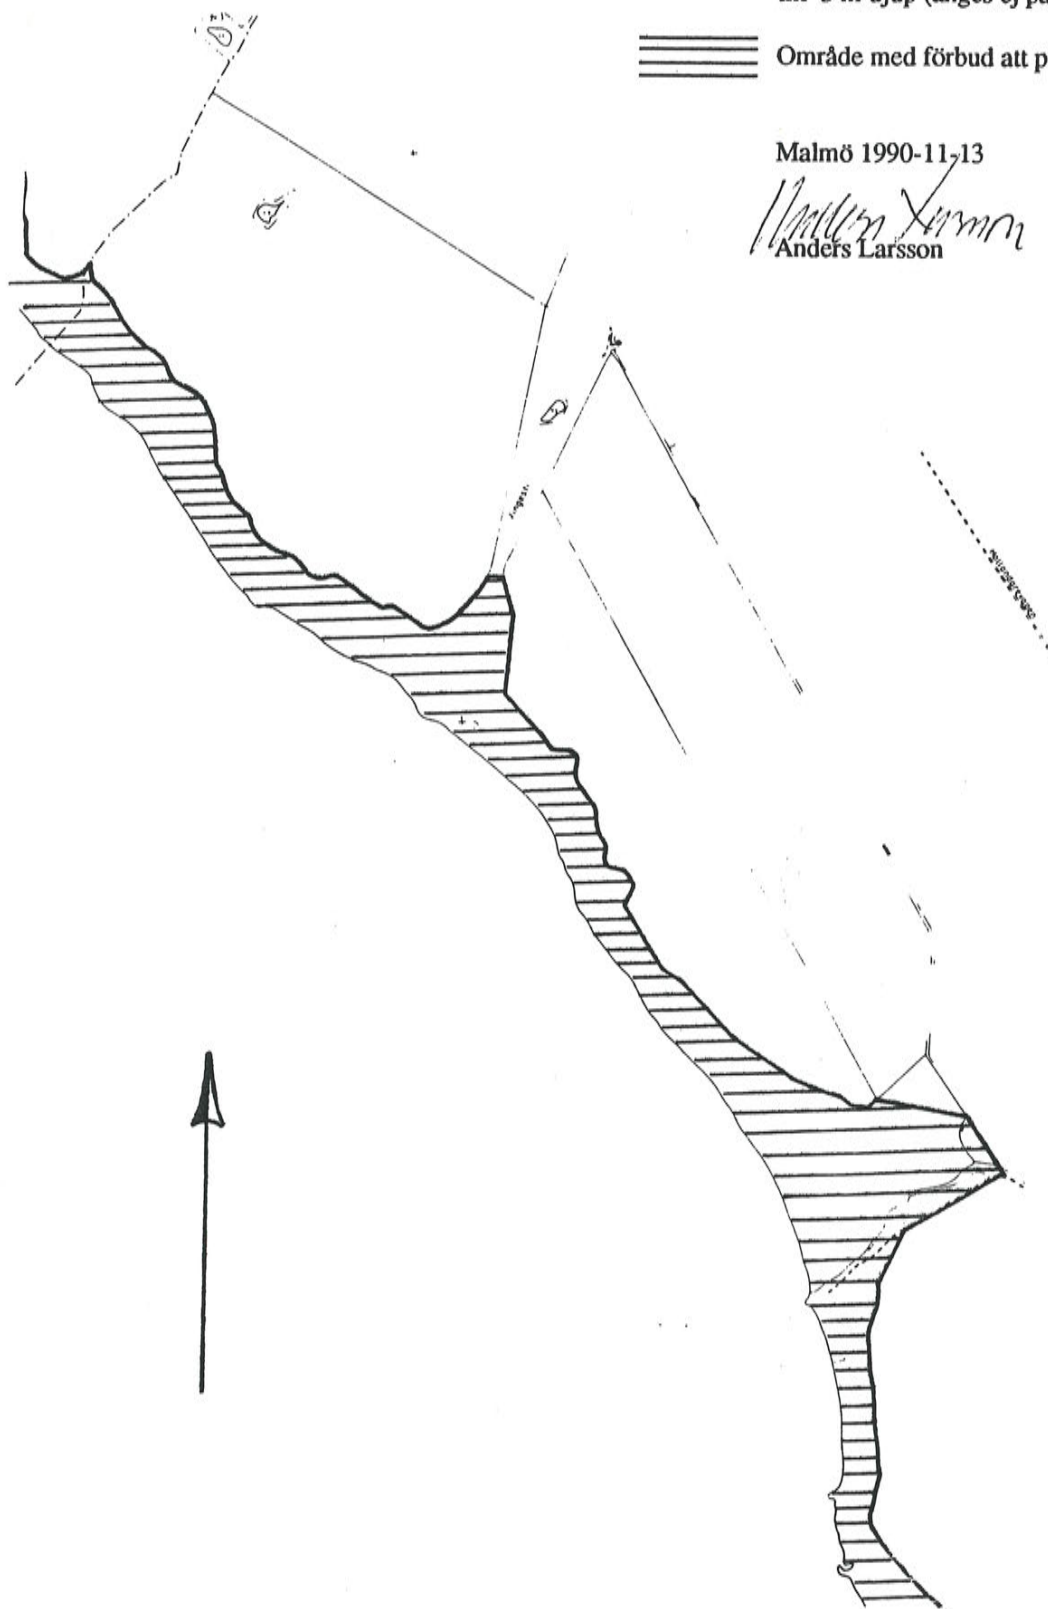

Malmö 1990-11-13

Anders Larsson
Anders Larsson

VENS BACKAFALL

- Reservatsgräns. Reservatet omfattar även vattenområdet till 3 m djup (anges ej på kartan)
- ==== Område med förbud att plocka växter

Malmö 1990-11-13

Anders Larsson
Anders Larsson

Karta E

231-10965/90
1282-206

0 100 200 300 m

VENS BACKAFALL

- Reservatsgräns. Reservatet omfattar även vattenområdet till 3 m djup (anges ej på kartan)
- ==== Område med förbud att plocka växter

Malmö 1990-11-13

Anders Larsson
Anders Larsson

Karta F

231-10965/90

1282-206

VENS BACKAFALL

— Reservatsgräns. Reservatet omfattar även vattenområdet till 3 m djup (anges ej på kartan)

≡≡≡≡≡ Område med förbud att plocka växter