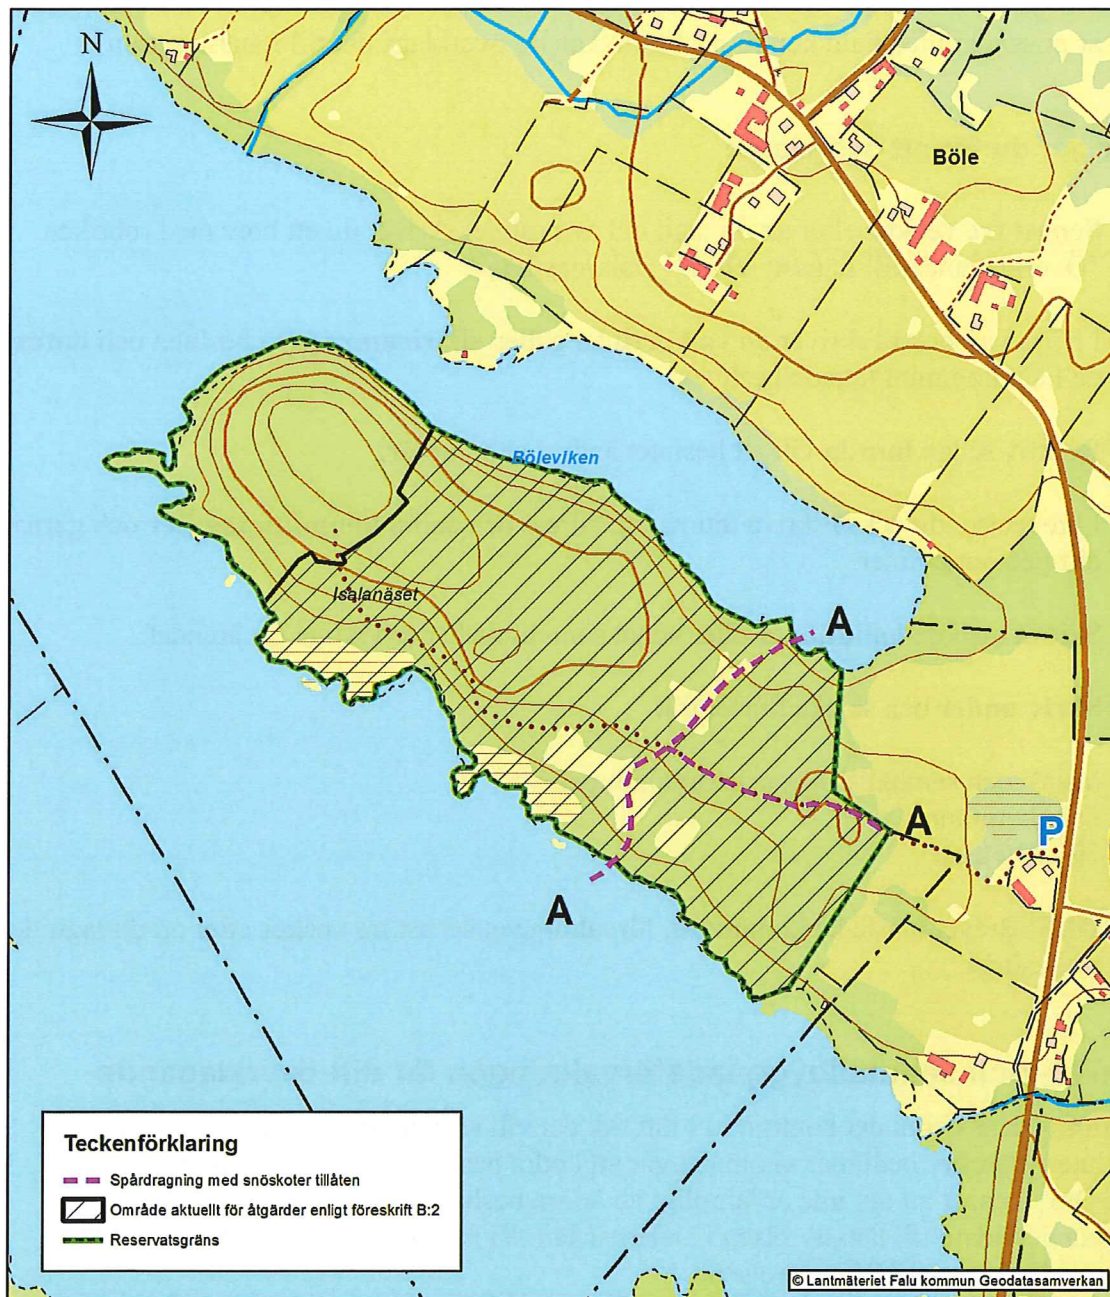

Föreskriftskarta Naturreservatet Isalanäset

0 50 100 200 300 Meter