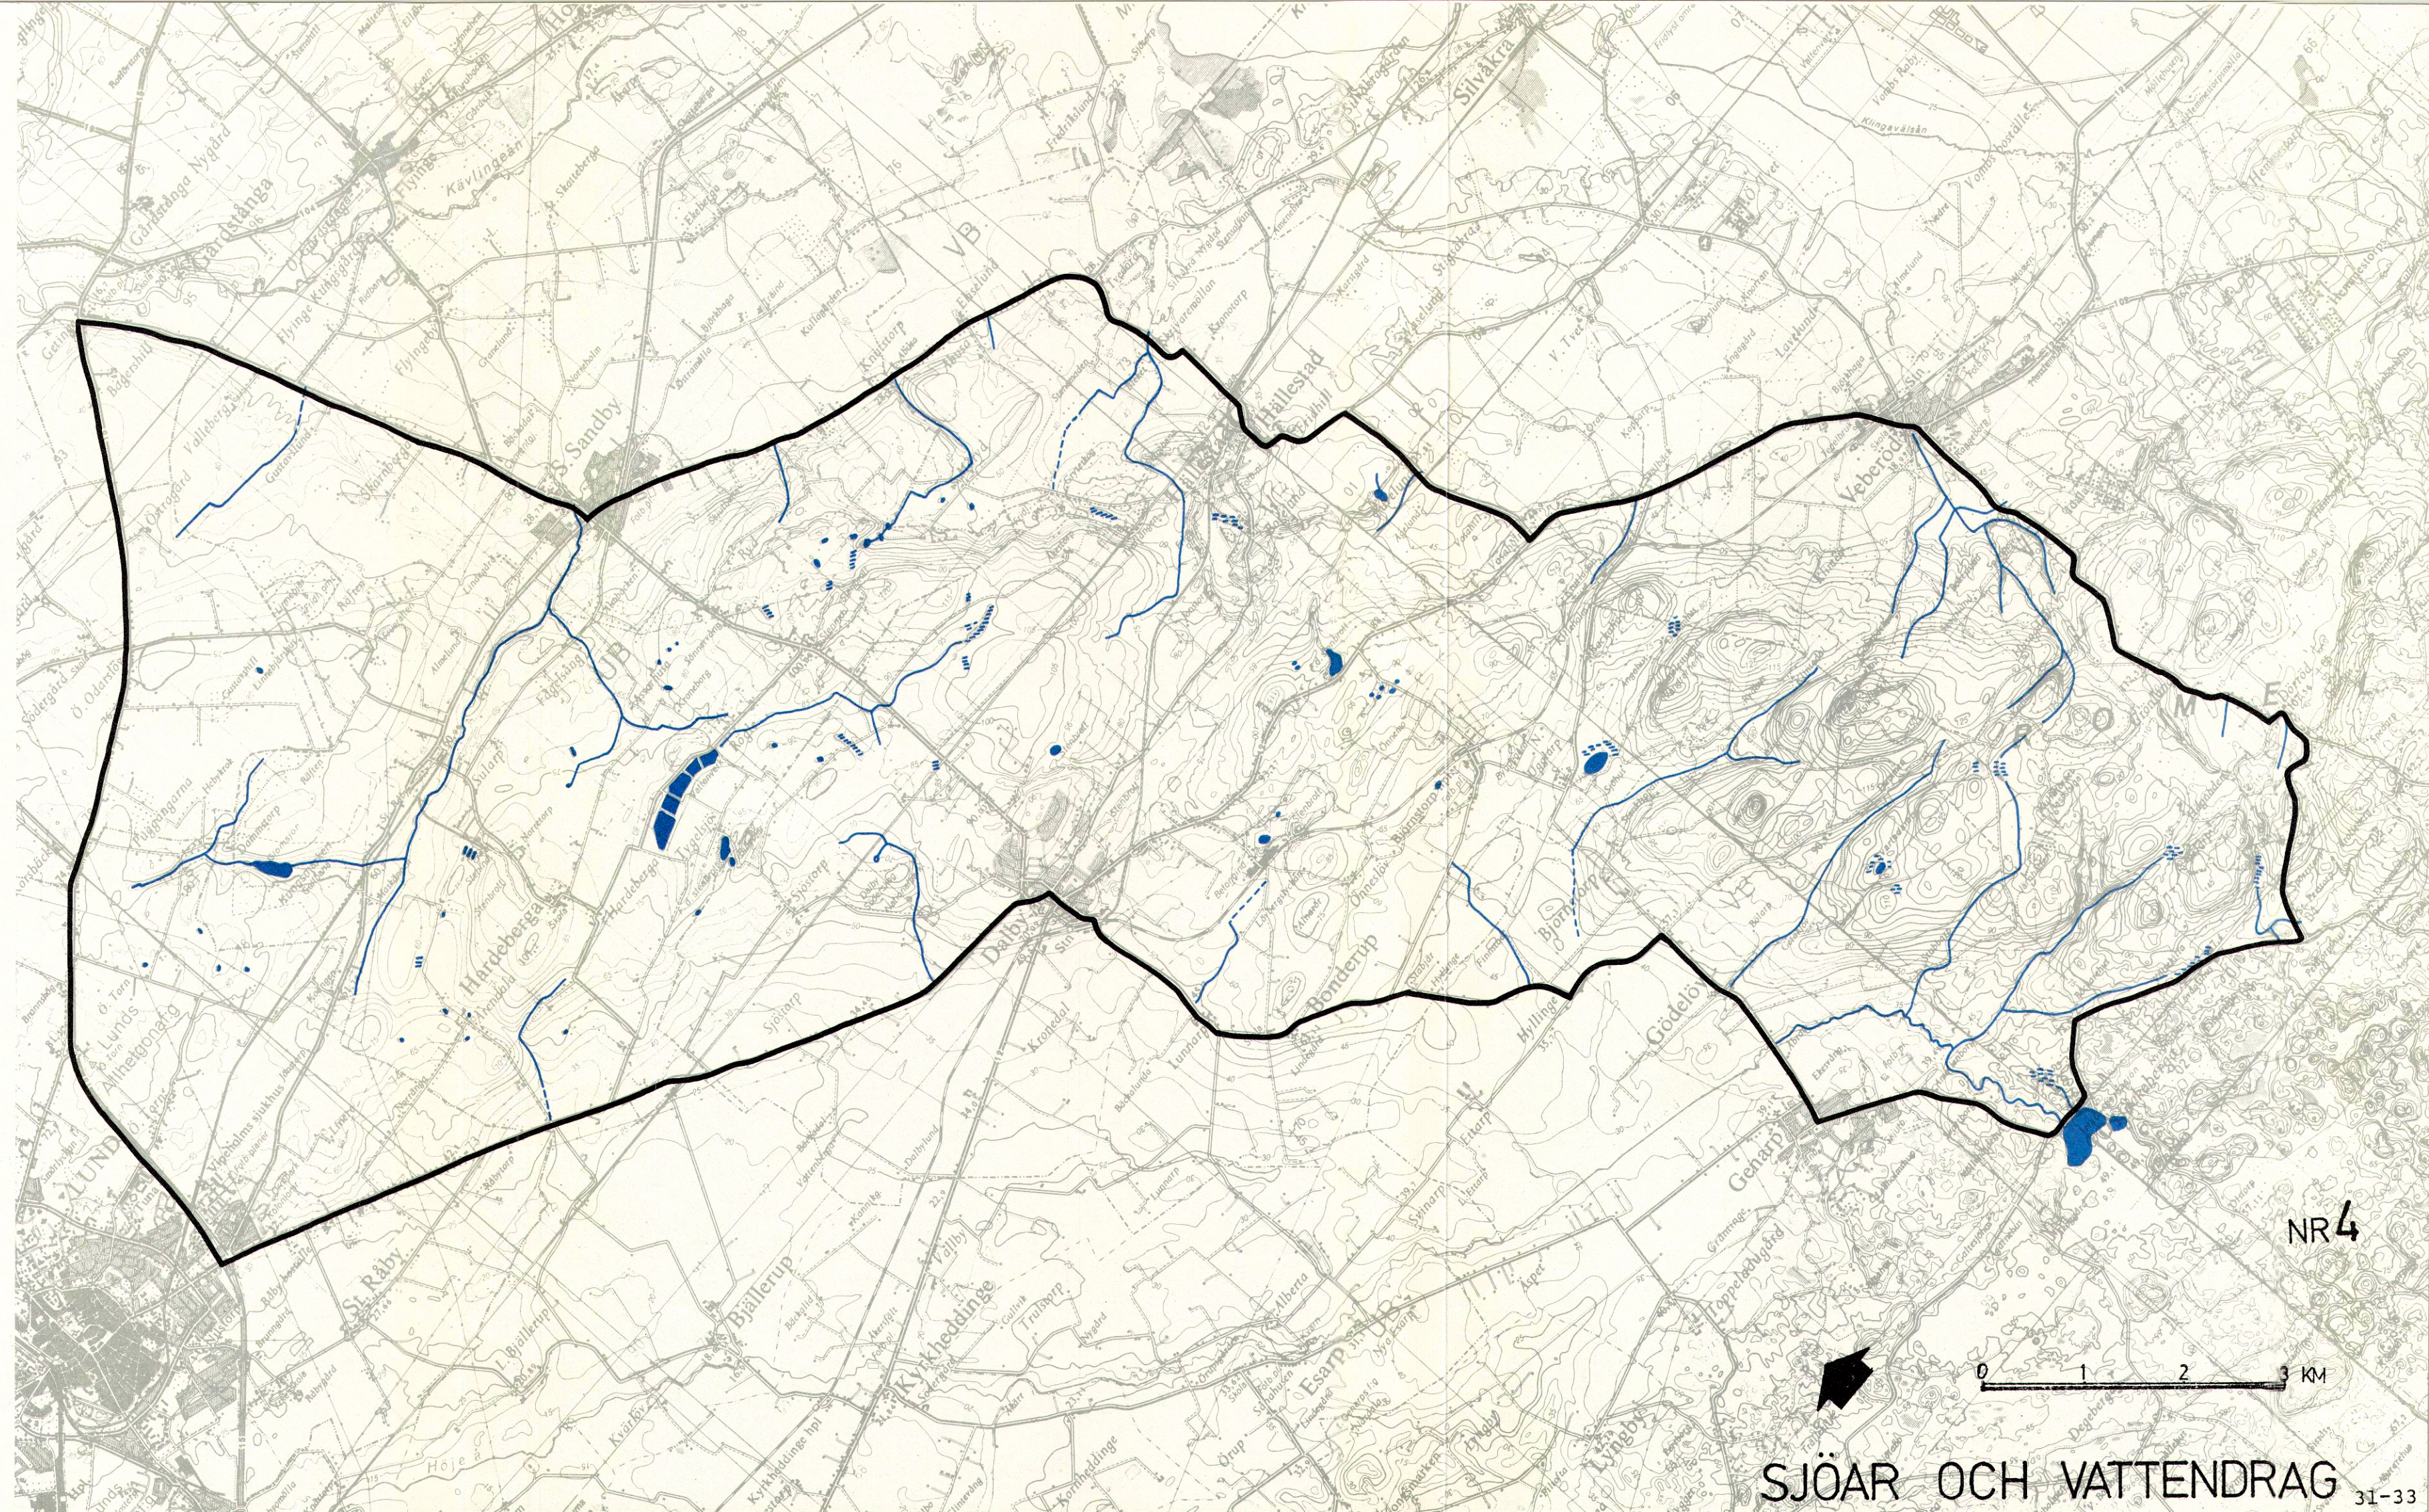

TECKENFÖRKLARING

-  SJÖ ELLER DAMM
-  Å ELLER BÄCK
-  SANKMARK
-  UNDERSÖKNINGSOMRÅDETS GRÄNS

NR 4