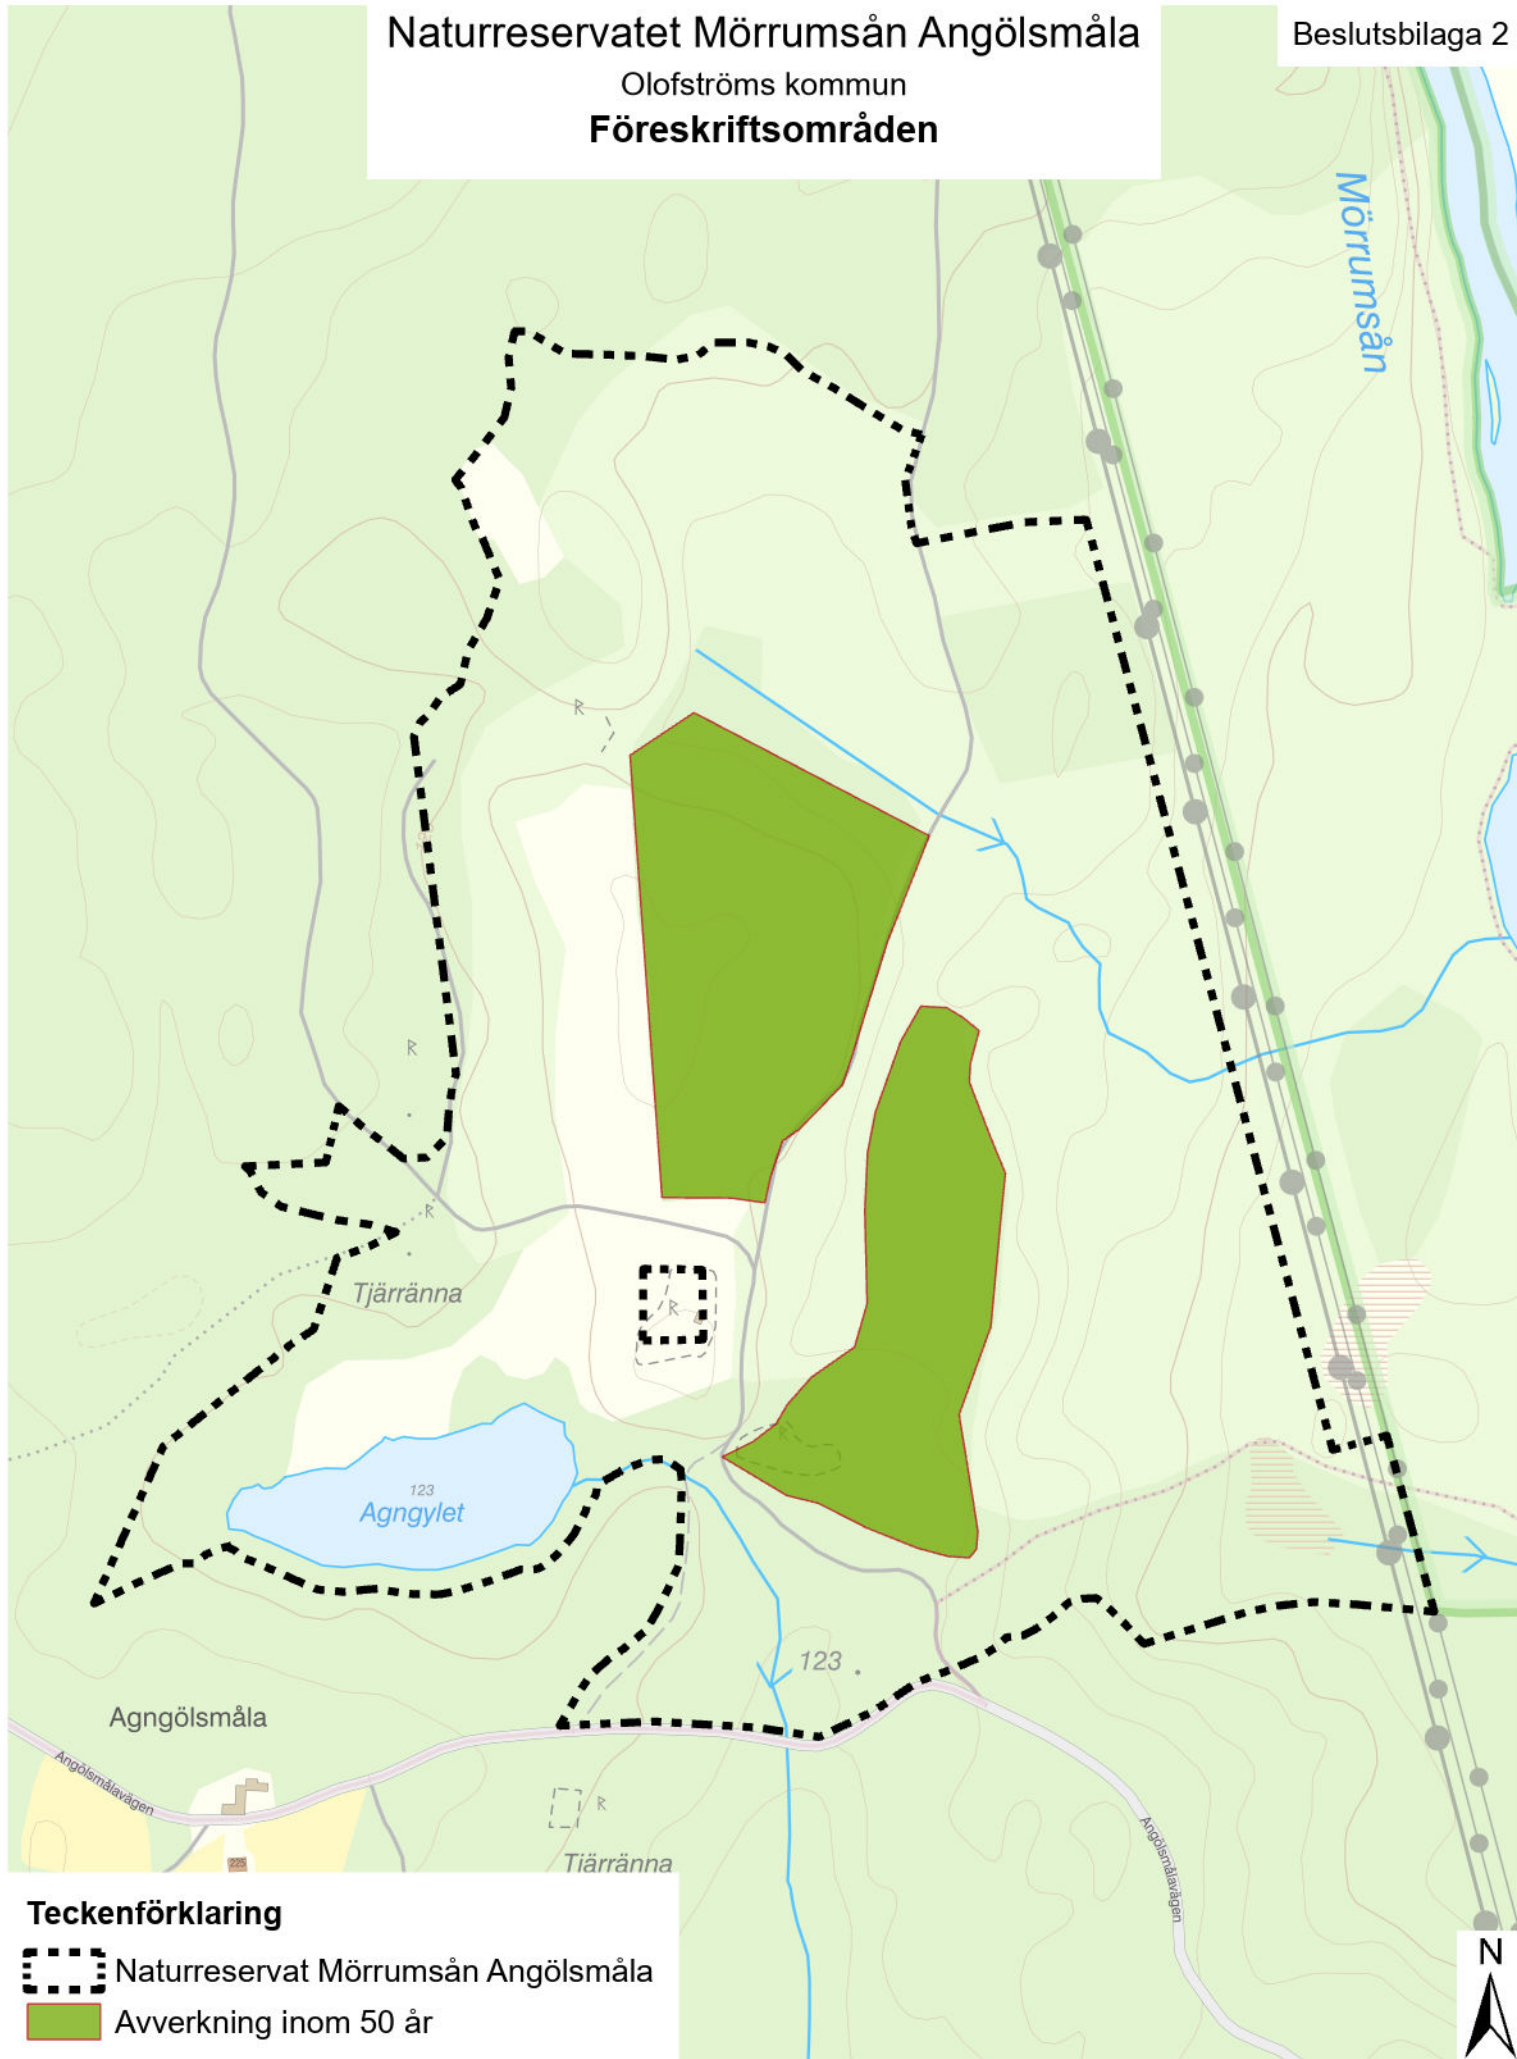

Naturreseptatets avgränsning

Teckenförklaring

- Naturreseptat Mörrumsån Angölsmåla
- Käringahejans naturreseptat
- Fastighetsgräns

Olofströms kommun
Föreskriftsområden

Teckenförklaring

-  Naturreseptat Mörrumsån Angölsmåla
-  Avverkning inom 50 år