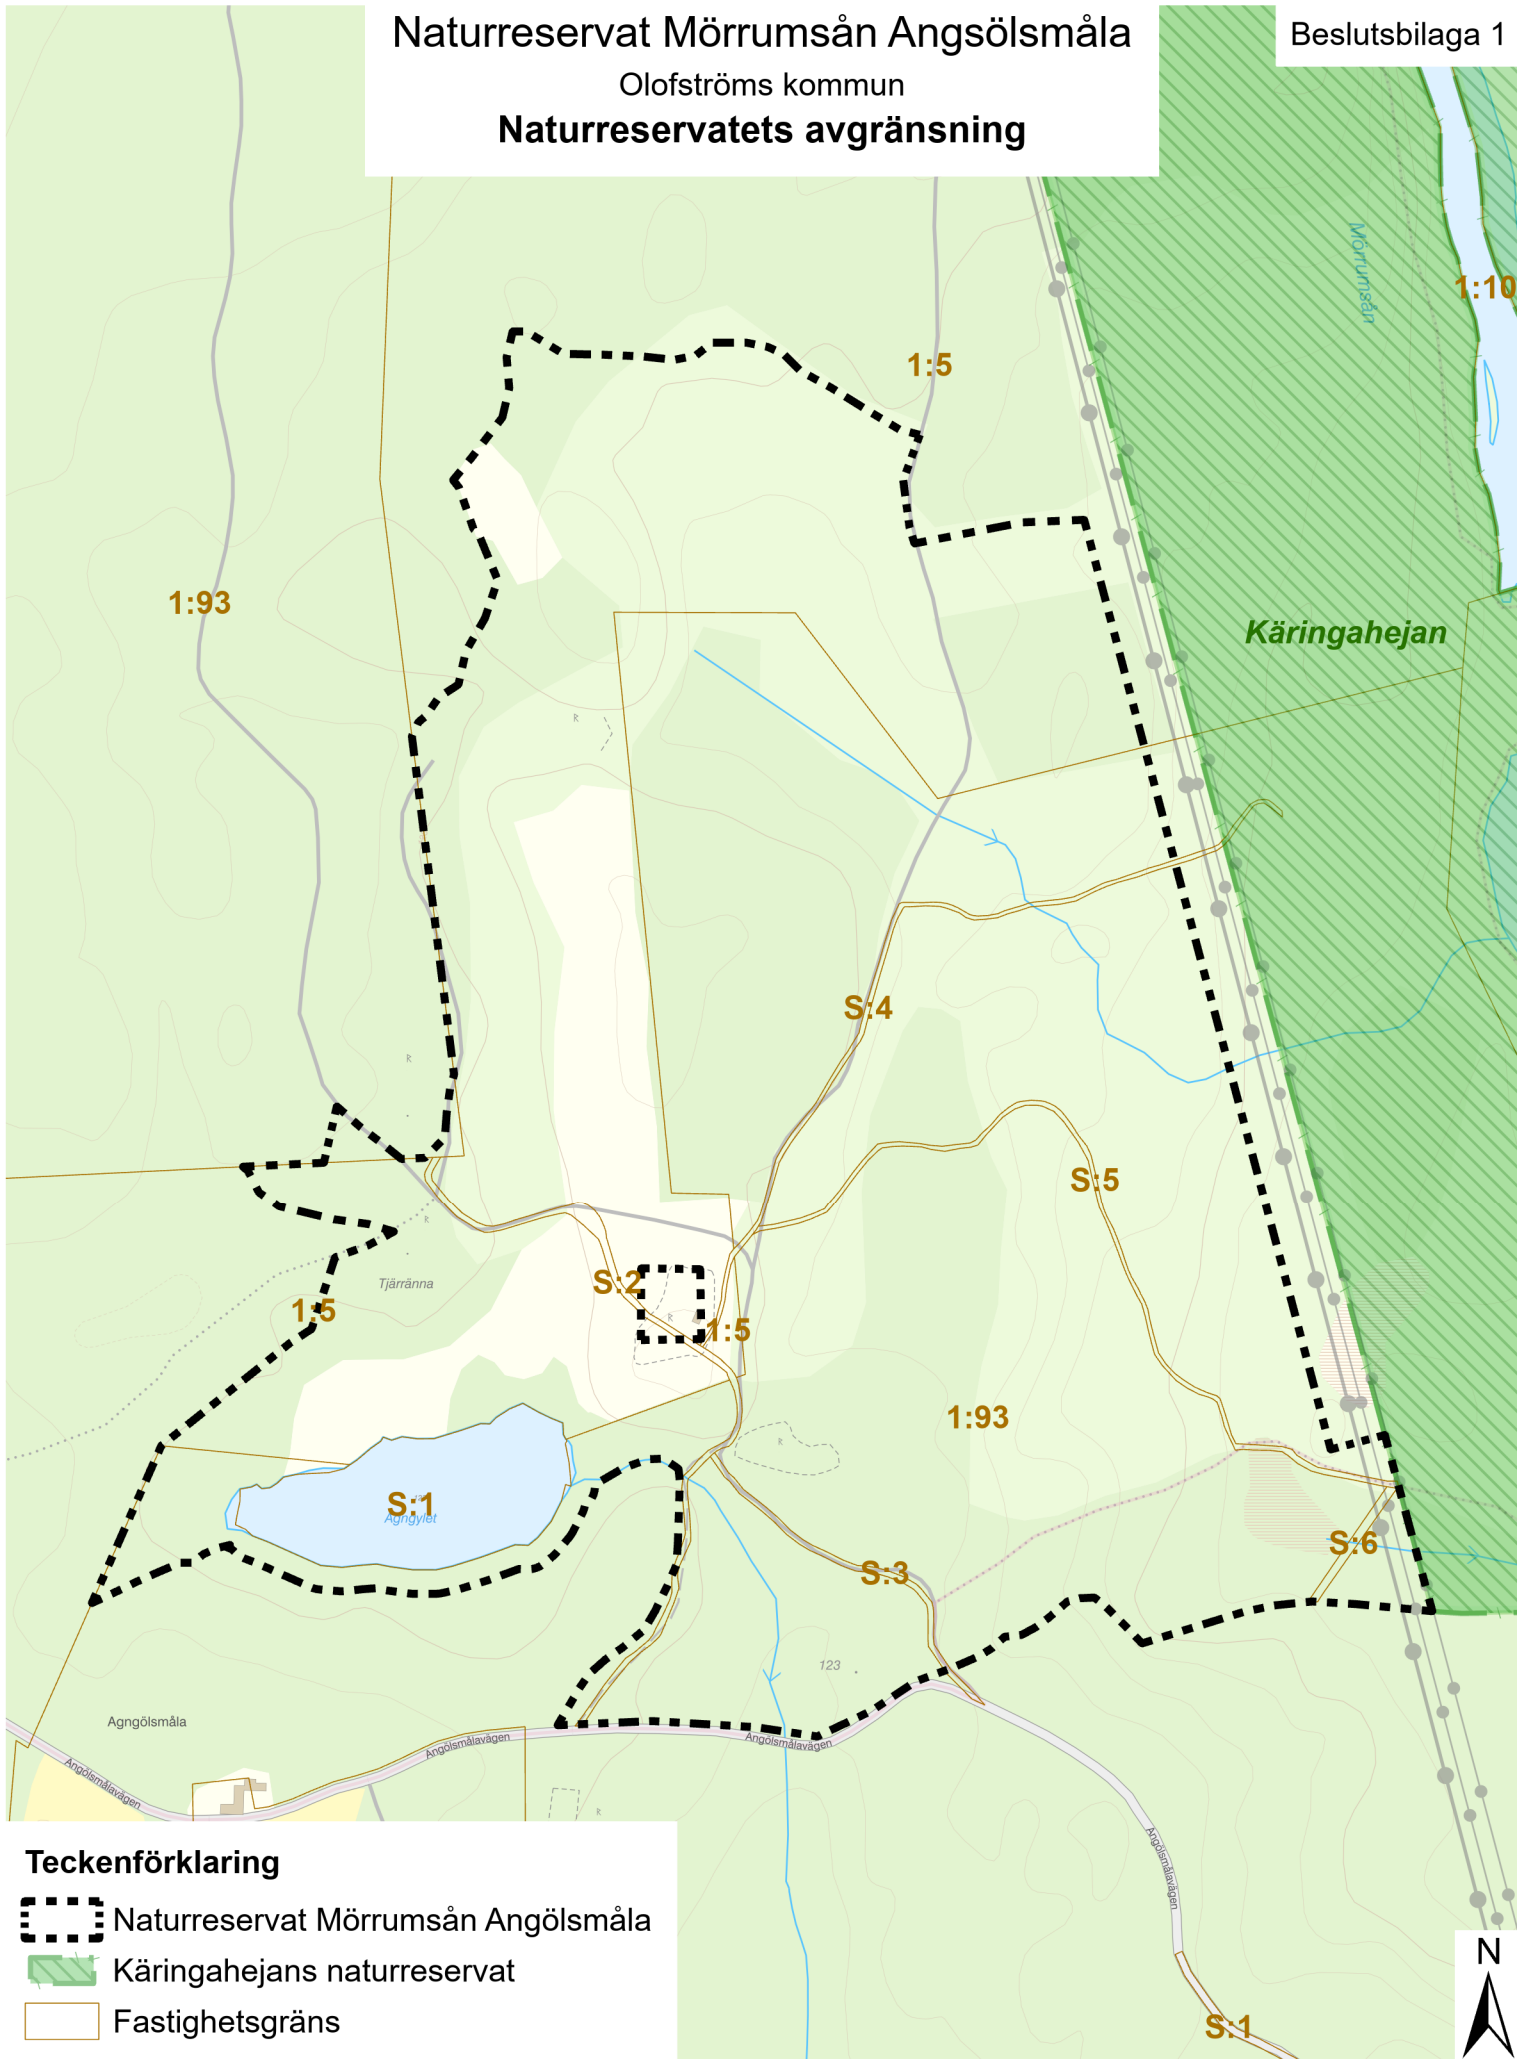

Naturreseptatets avgränsning

Teckenförklaring

- Naturreseptat Mörrumsån Angölsmåla
- Käringahejans naturreseptat
- Fastighetsgräns

Olofströms kommun
Föreskriftsområden

Teckenförklaring

-  Naturreseptat Mörrumsån Angölsmåla
-  Avverkning inom 50 år