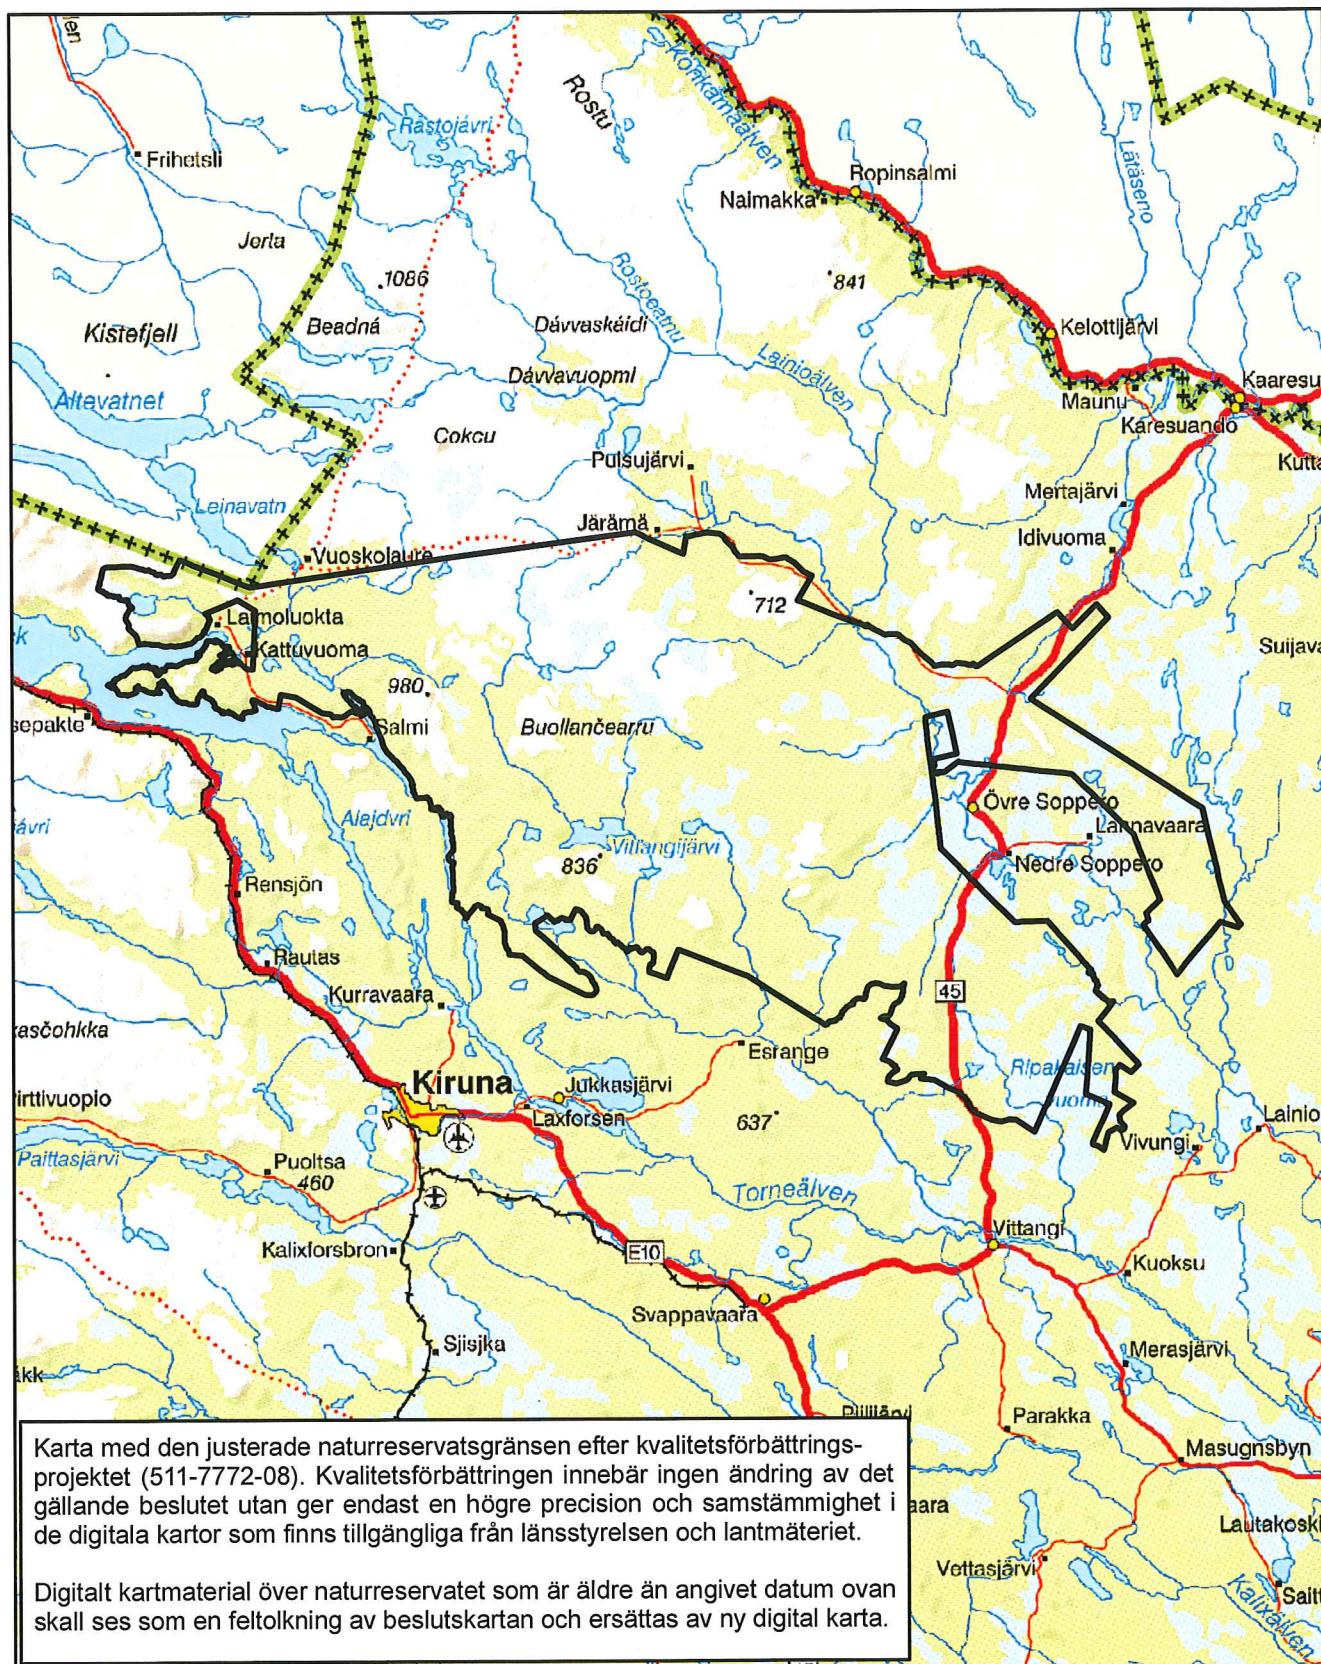

# Naturreseptatet Torneträsk-Soppero fjällurskog Kiruna kommun

Länsstyrelsen  
Norrbotten

Skala 1:750 000

2008-12-18

© Copyright Lantmäteriet 2009. Ur GSD - Produkter, ärende 106-2004/188

 Gräns för naturreseptatet

0 5 10 15 20 25 30 35 kilometer