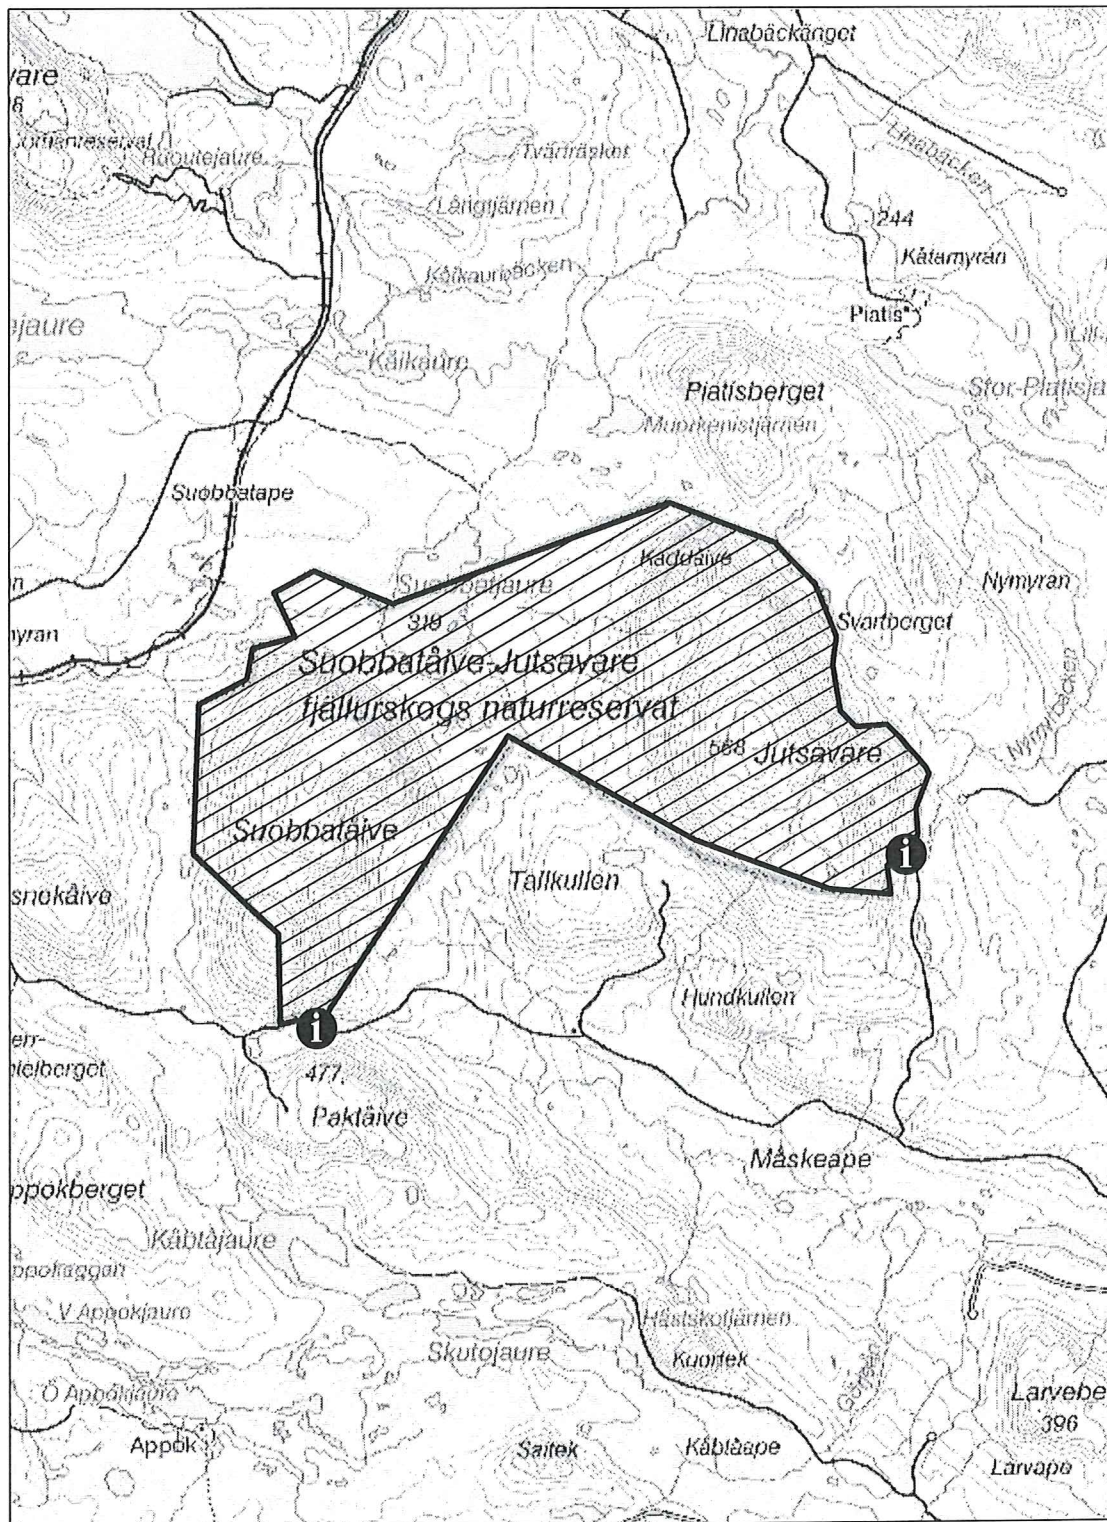

## Suobbatåive-Jutsavare fjällurskog

Reservatets avgränsning och informationstavlor,  
Blåkartan 26J, Skala 1:50 000

0 1000 2000 meter