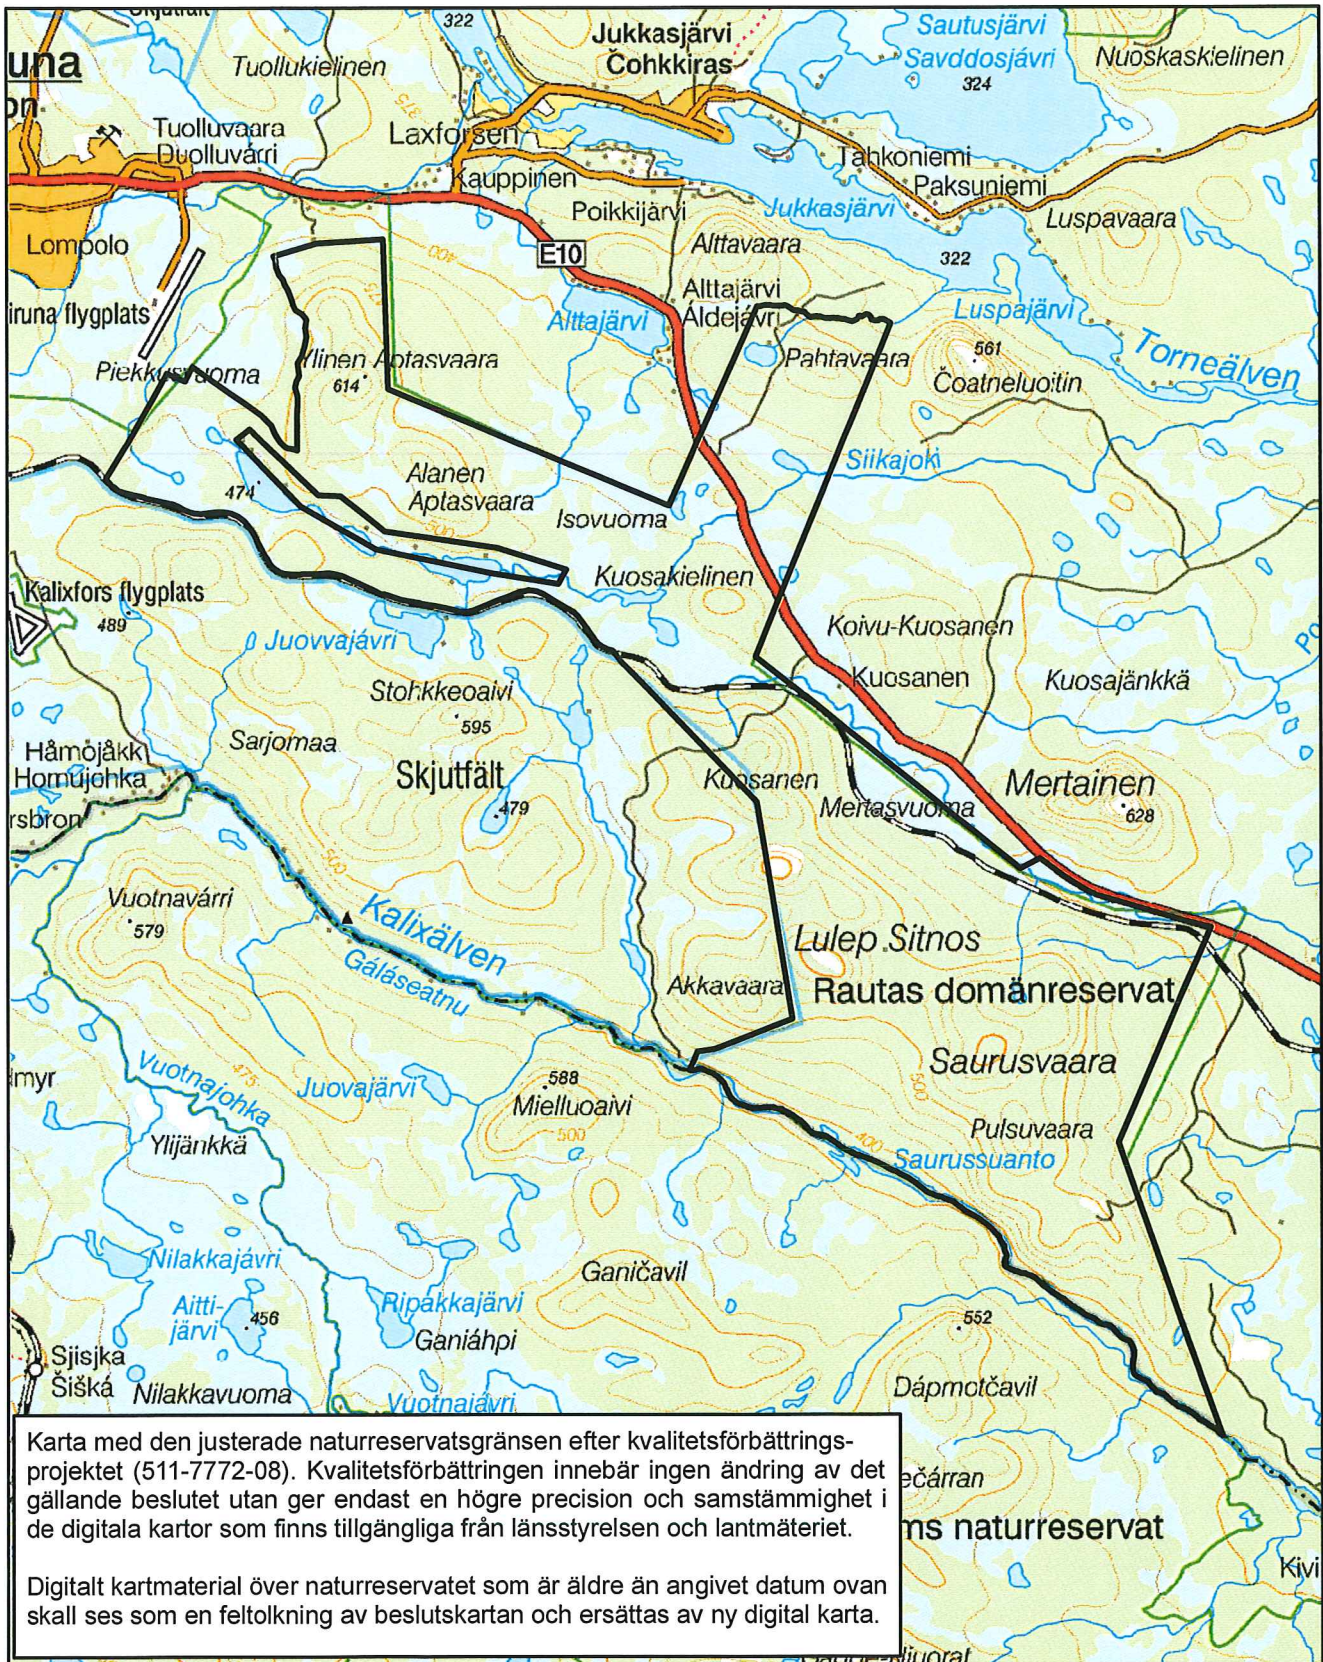

Naturreseptet Aptasvare fjällurskog Kiruna kommun

Länsstyrelsen
Norrbotten

Skala 1:150 000

2008-12-18

© Copyright Lantmäteriet 2009. Ur GSD - Produkter, ärende 106-2004/188

Gräns för naturreseptet

0 1 2 3 4 5 6 7 8 9 10 11 kilometer