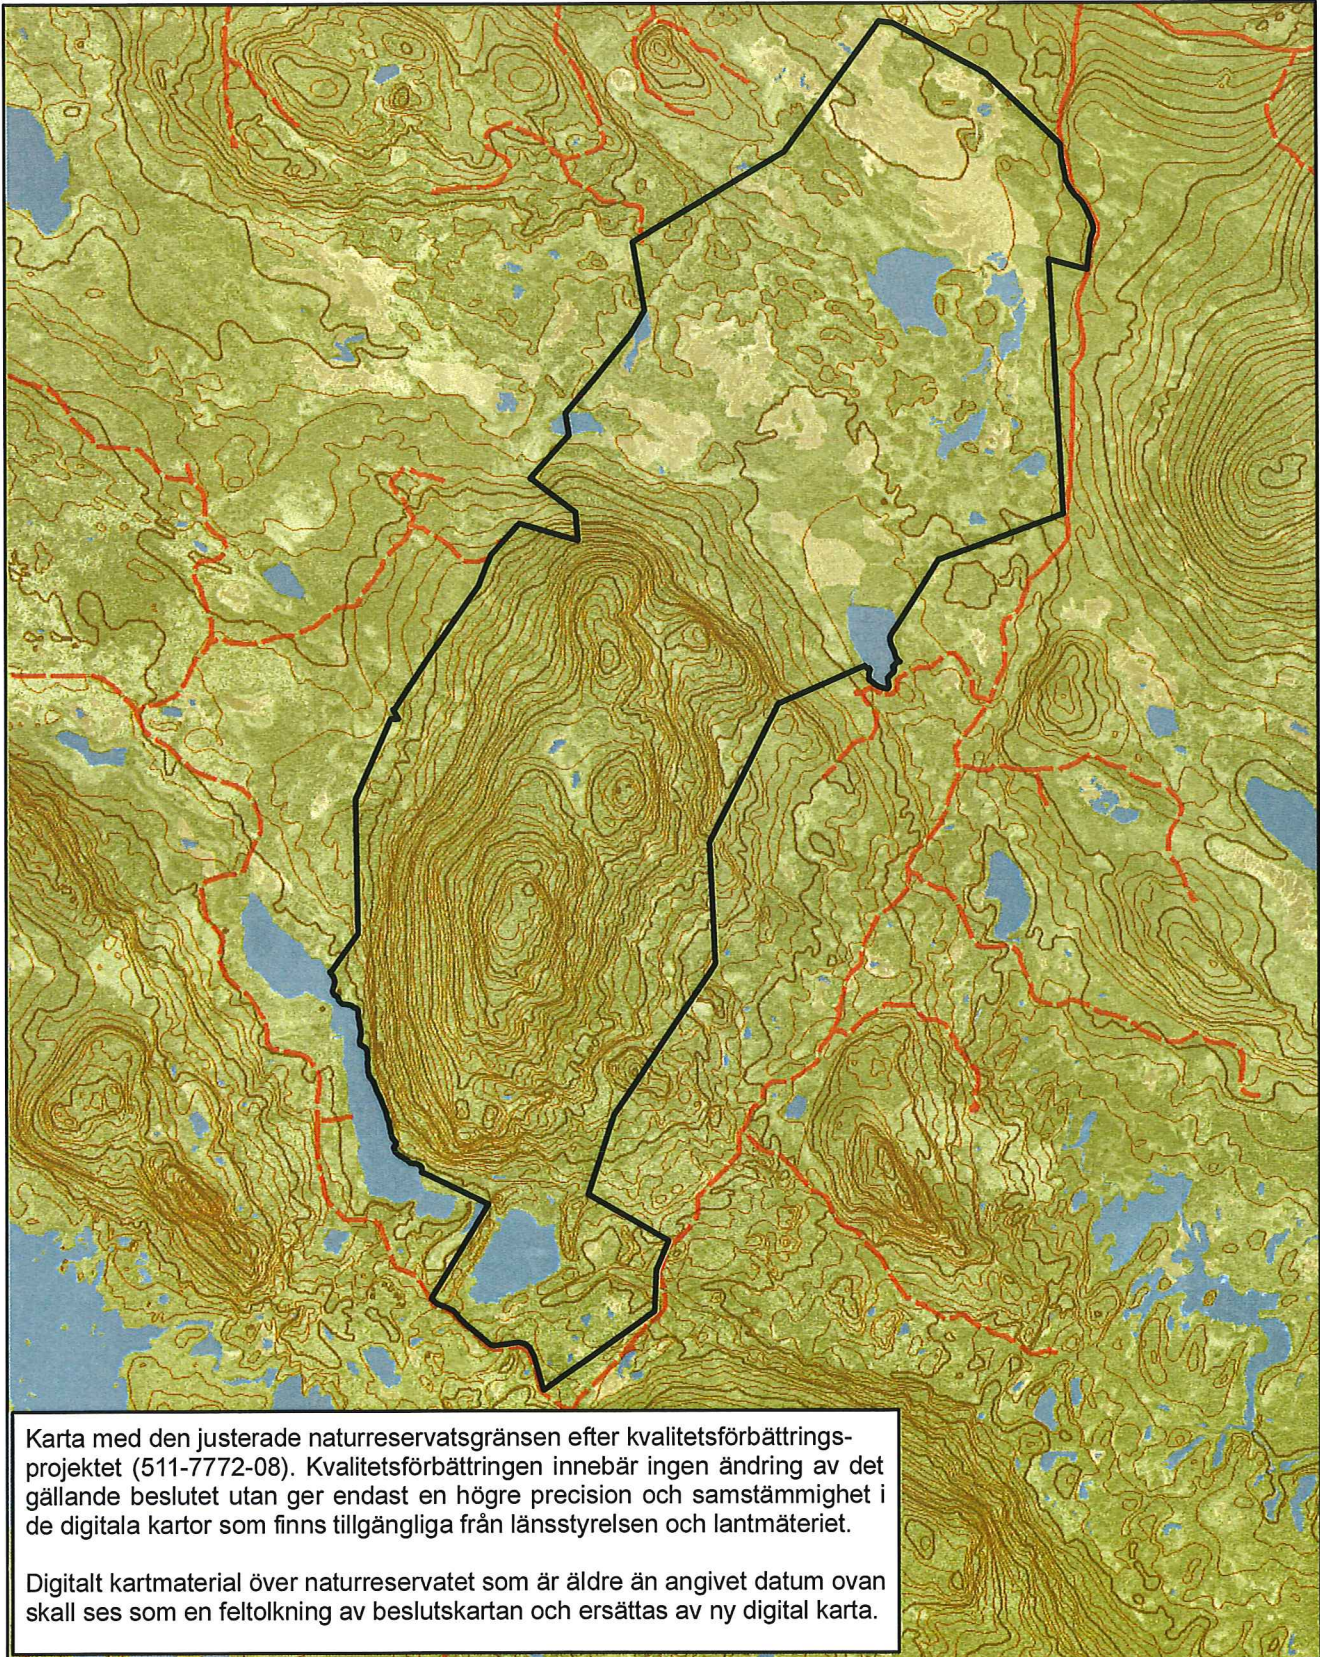

Naturreseptat Luottåive fjällurskog Jokkmokks kommun

Länsstyrelsen
Norrbotten

Skala 1:50 000

2008-12-18

© Copyright Lantmäteriet 2009. Ur GSD - Produkter, ärende 106-2004/188

 Gräns för naturreservatet

0 0,5 1 1,5 2 kilometer