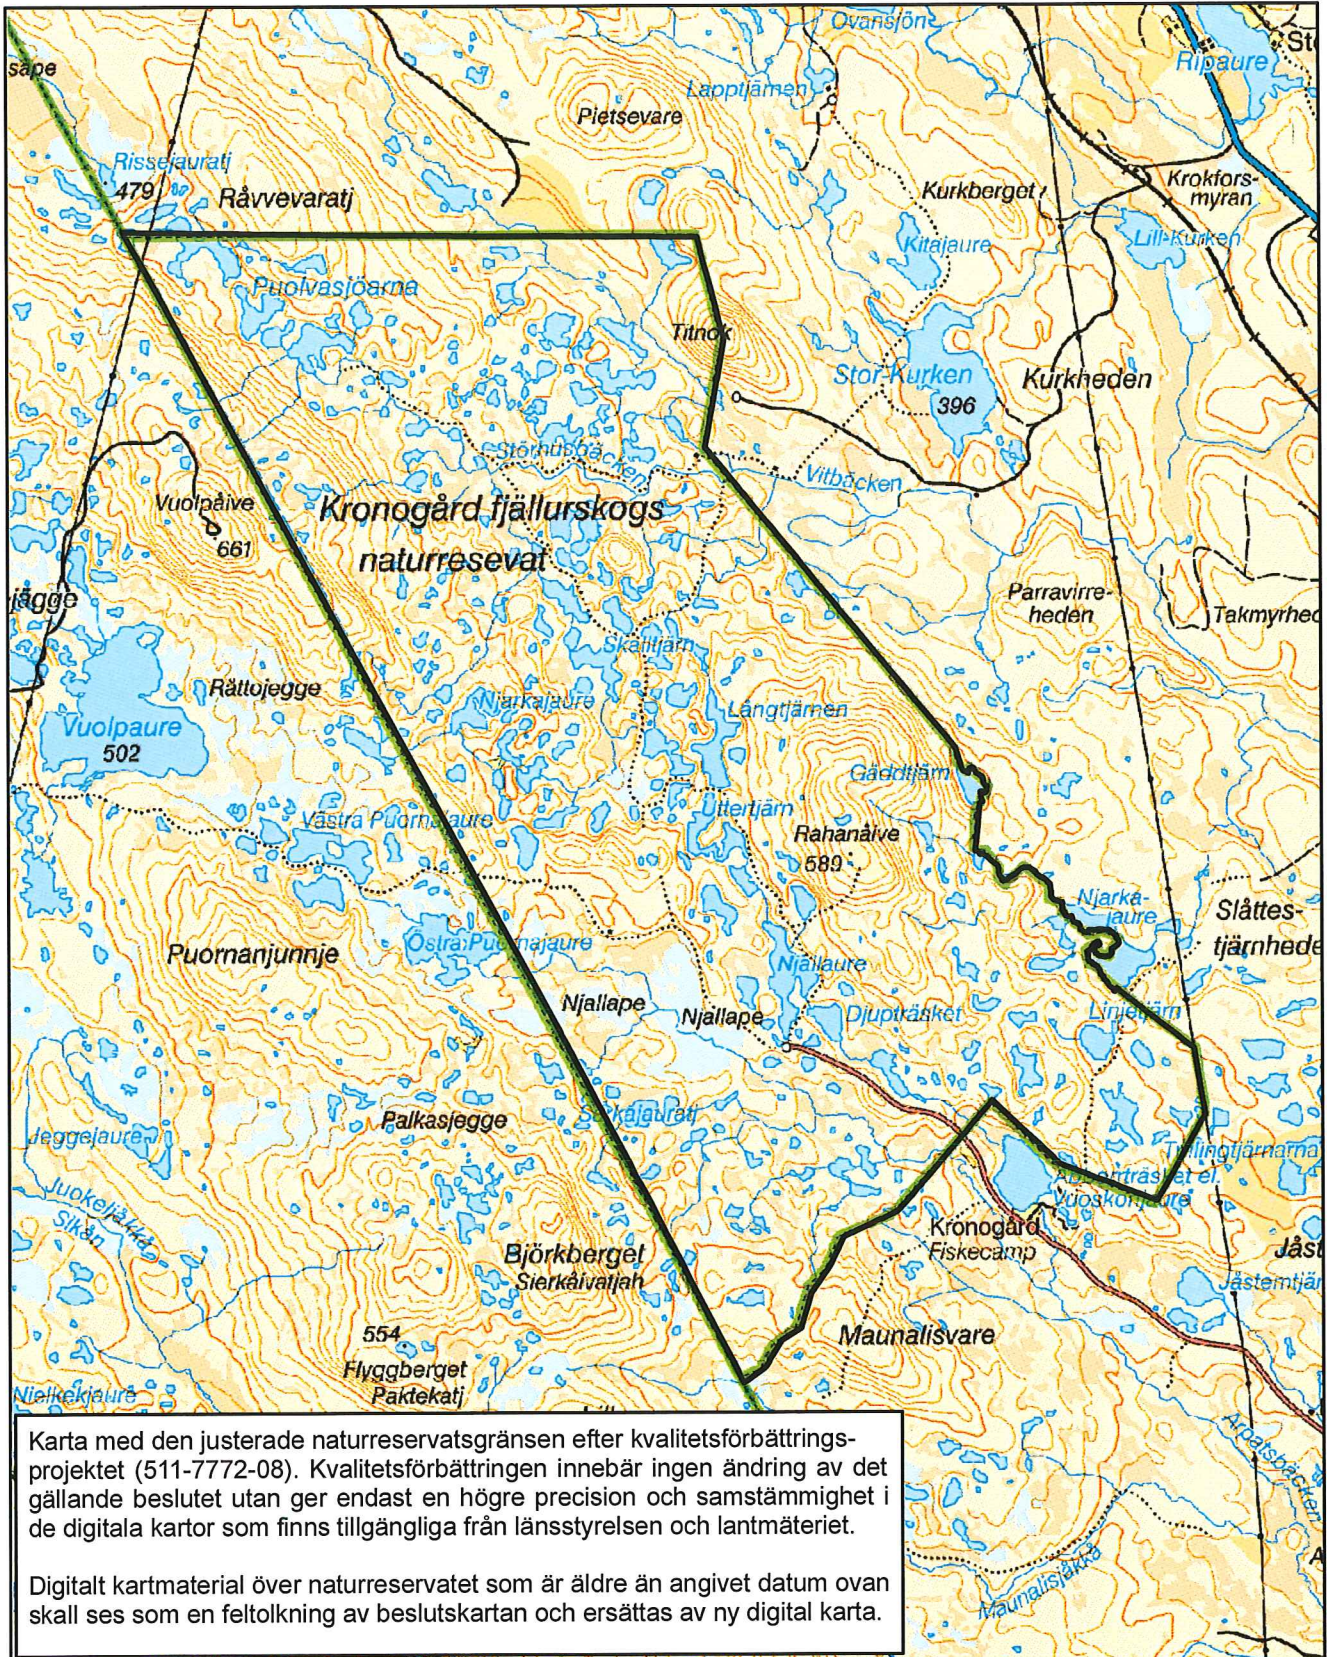

Naturresevatet Kronogård fjällurskog Jokkmokks kommun

Länsstyrelsen
Norrbotten

Skala 1:70 000

2008-12-18

© Copyright Lantmäteriet 2009. Ur GSD - Produkter, ärende 106-2004/188

 Gräns för naturreservatet

0 0,5 1 1,5 2 2,5 3 3,5 kilometer