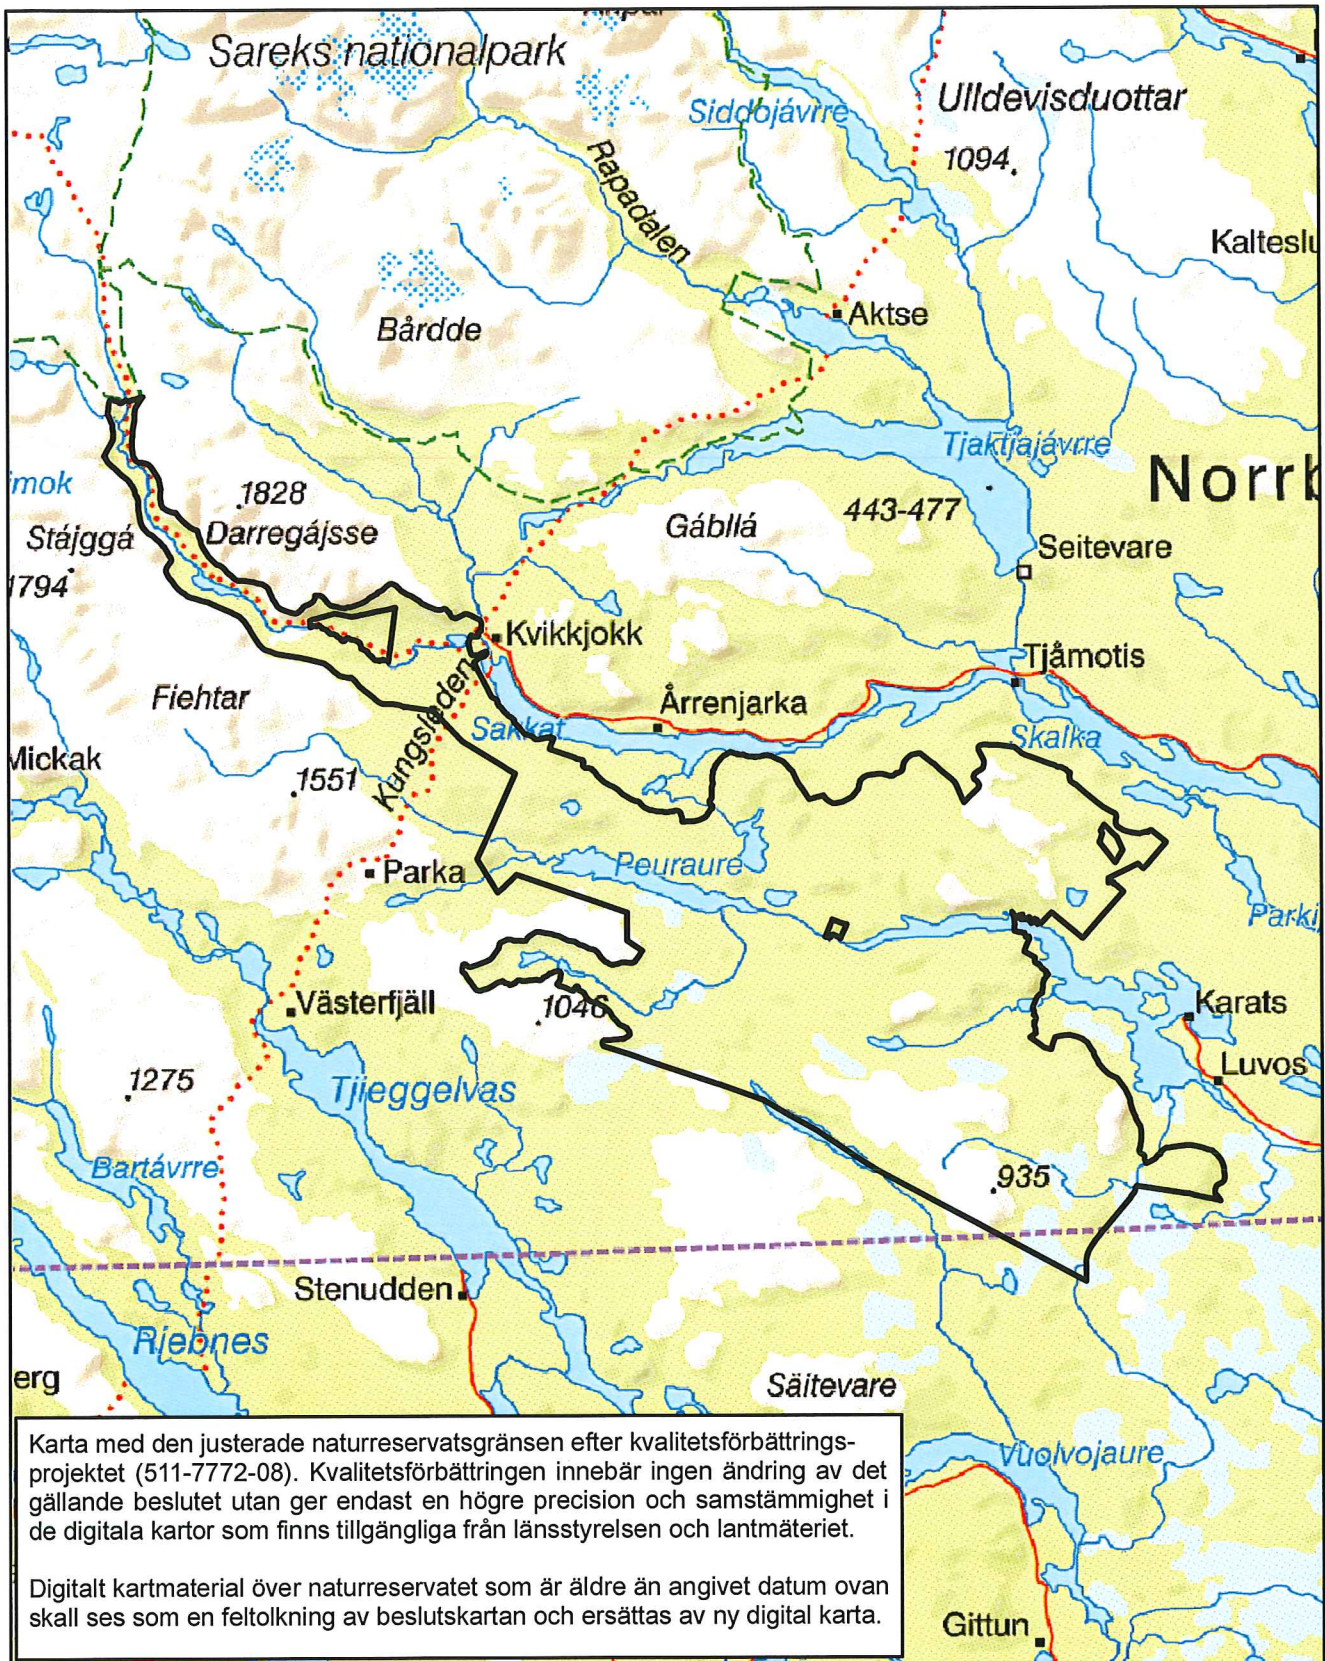

Naturreseptatet Pärälvens fjällurskog Jokkmokks kommun

Länsstyrelsen
Norrbotten

Skala 1:500 000

2008-12-18

© Copyright Lantmäteriet 2009. Ur GSD - Produkter, ärende 106-2004/188

 Gräns för naturreseptatet

0 5 10 15 20 25 30 kilometer