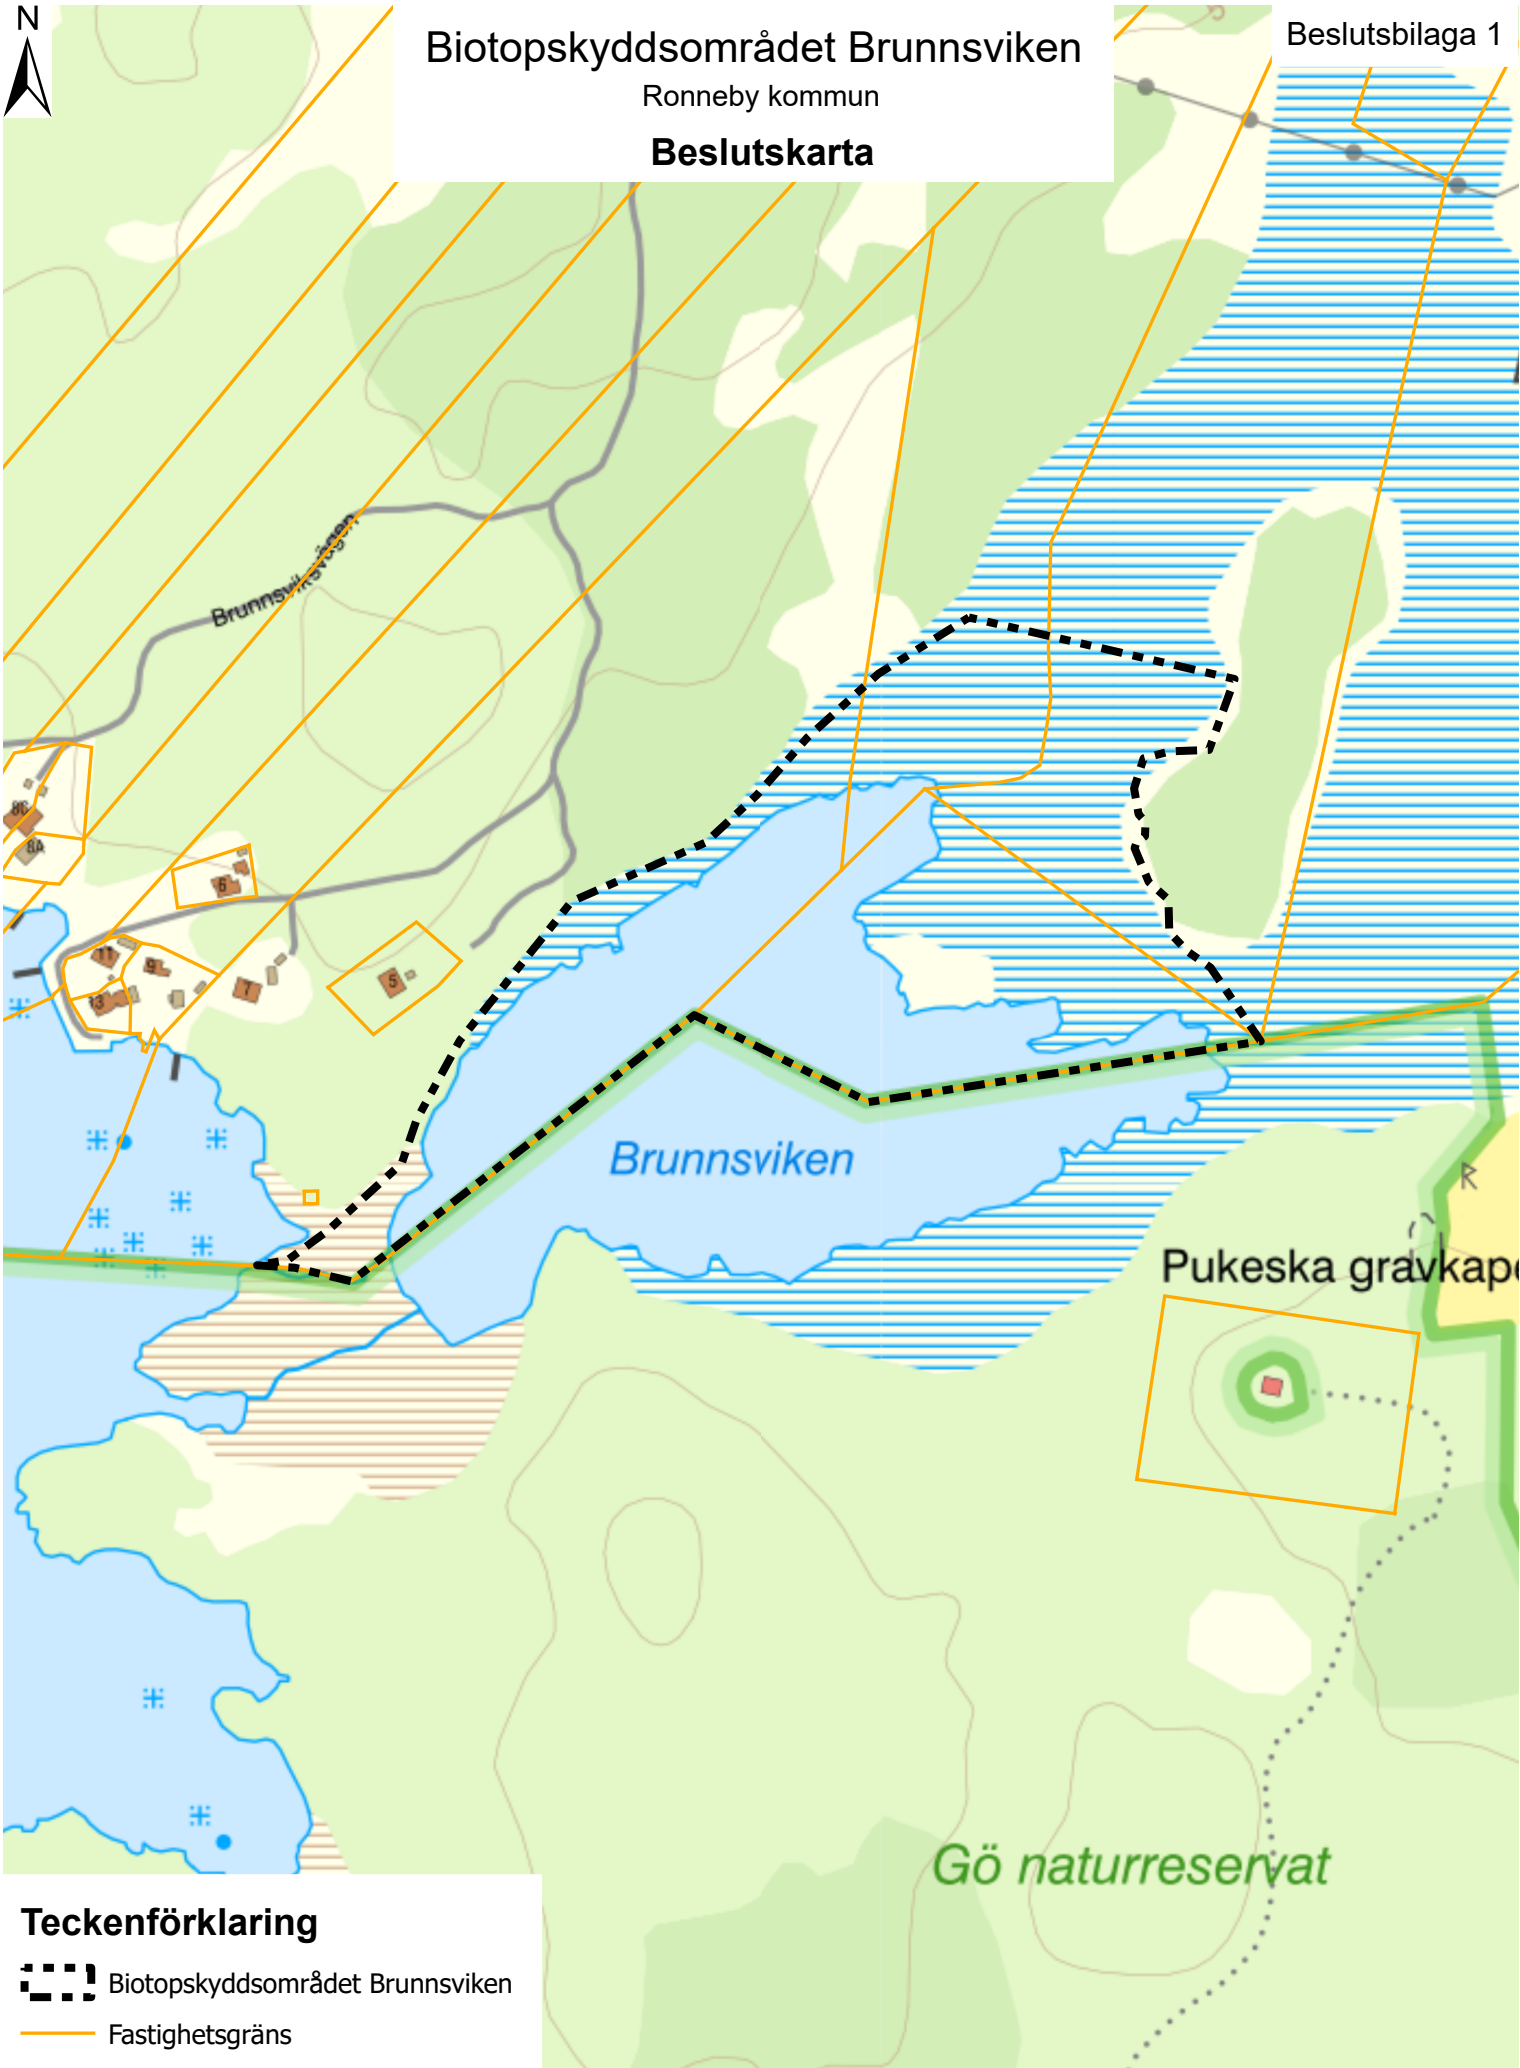

Biotopskyddsområdet Brunnsviken

Ronneby kommun

Beslutskarta

Beslutsbilaga 1

Teckenförklaring

 Biotopskyddsområdet Brunnsviken

 Fastighetsgräns