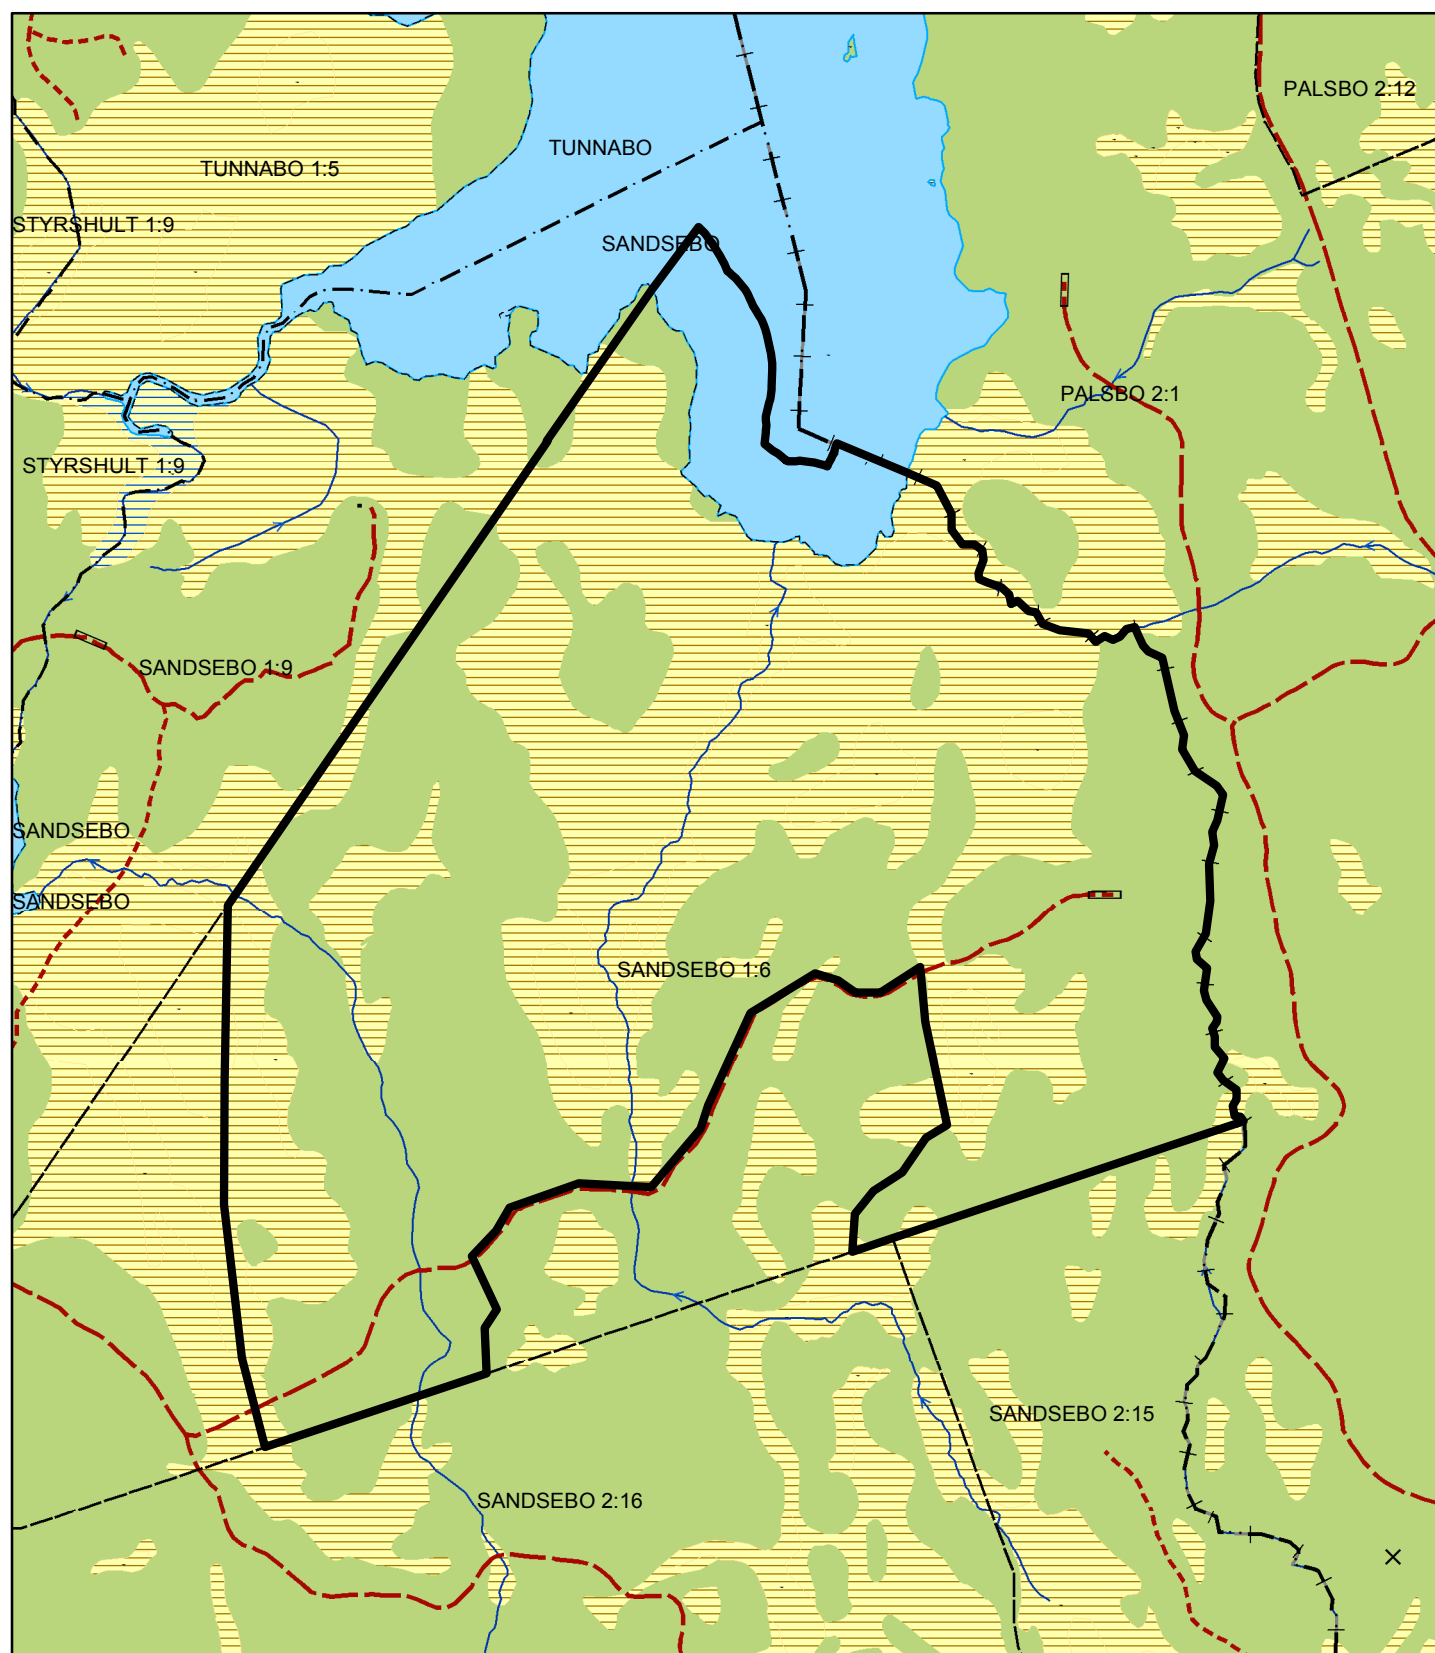

Tillhör Länsstyrelsens beslut  
2017-06-27, dnr 511-8465-2014

0 50 100 200 300 400  
Meters

Länsstyrelsen  
i Jönköpings län

 Gräns för naturreservatet

© Lantmäteriet Geodatasamverkan  
© Länsstyrelsen Jönköping