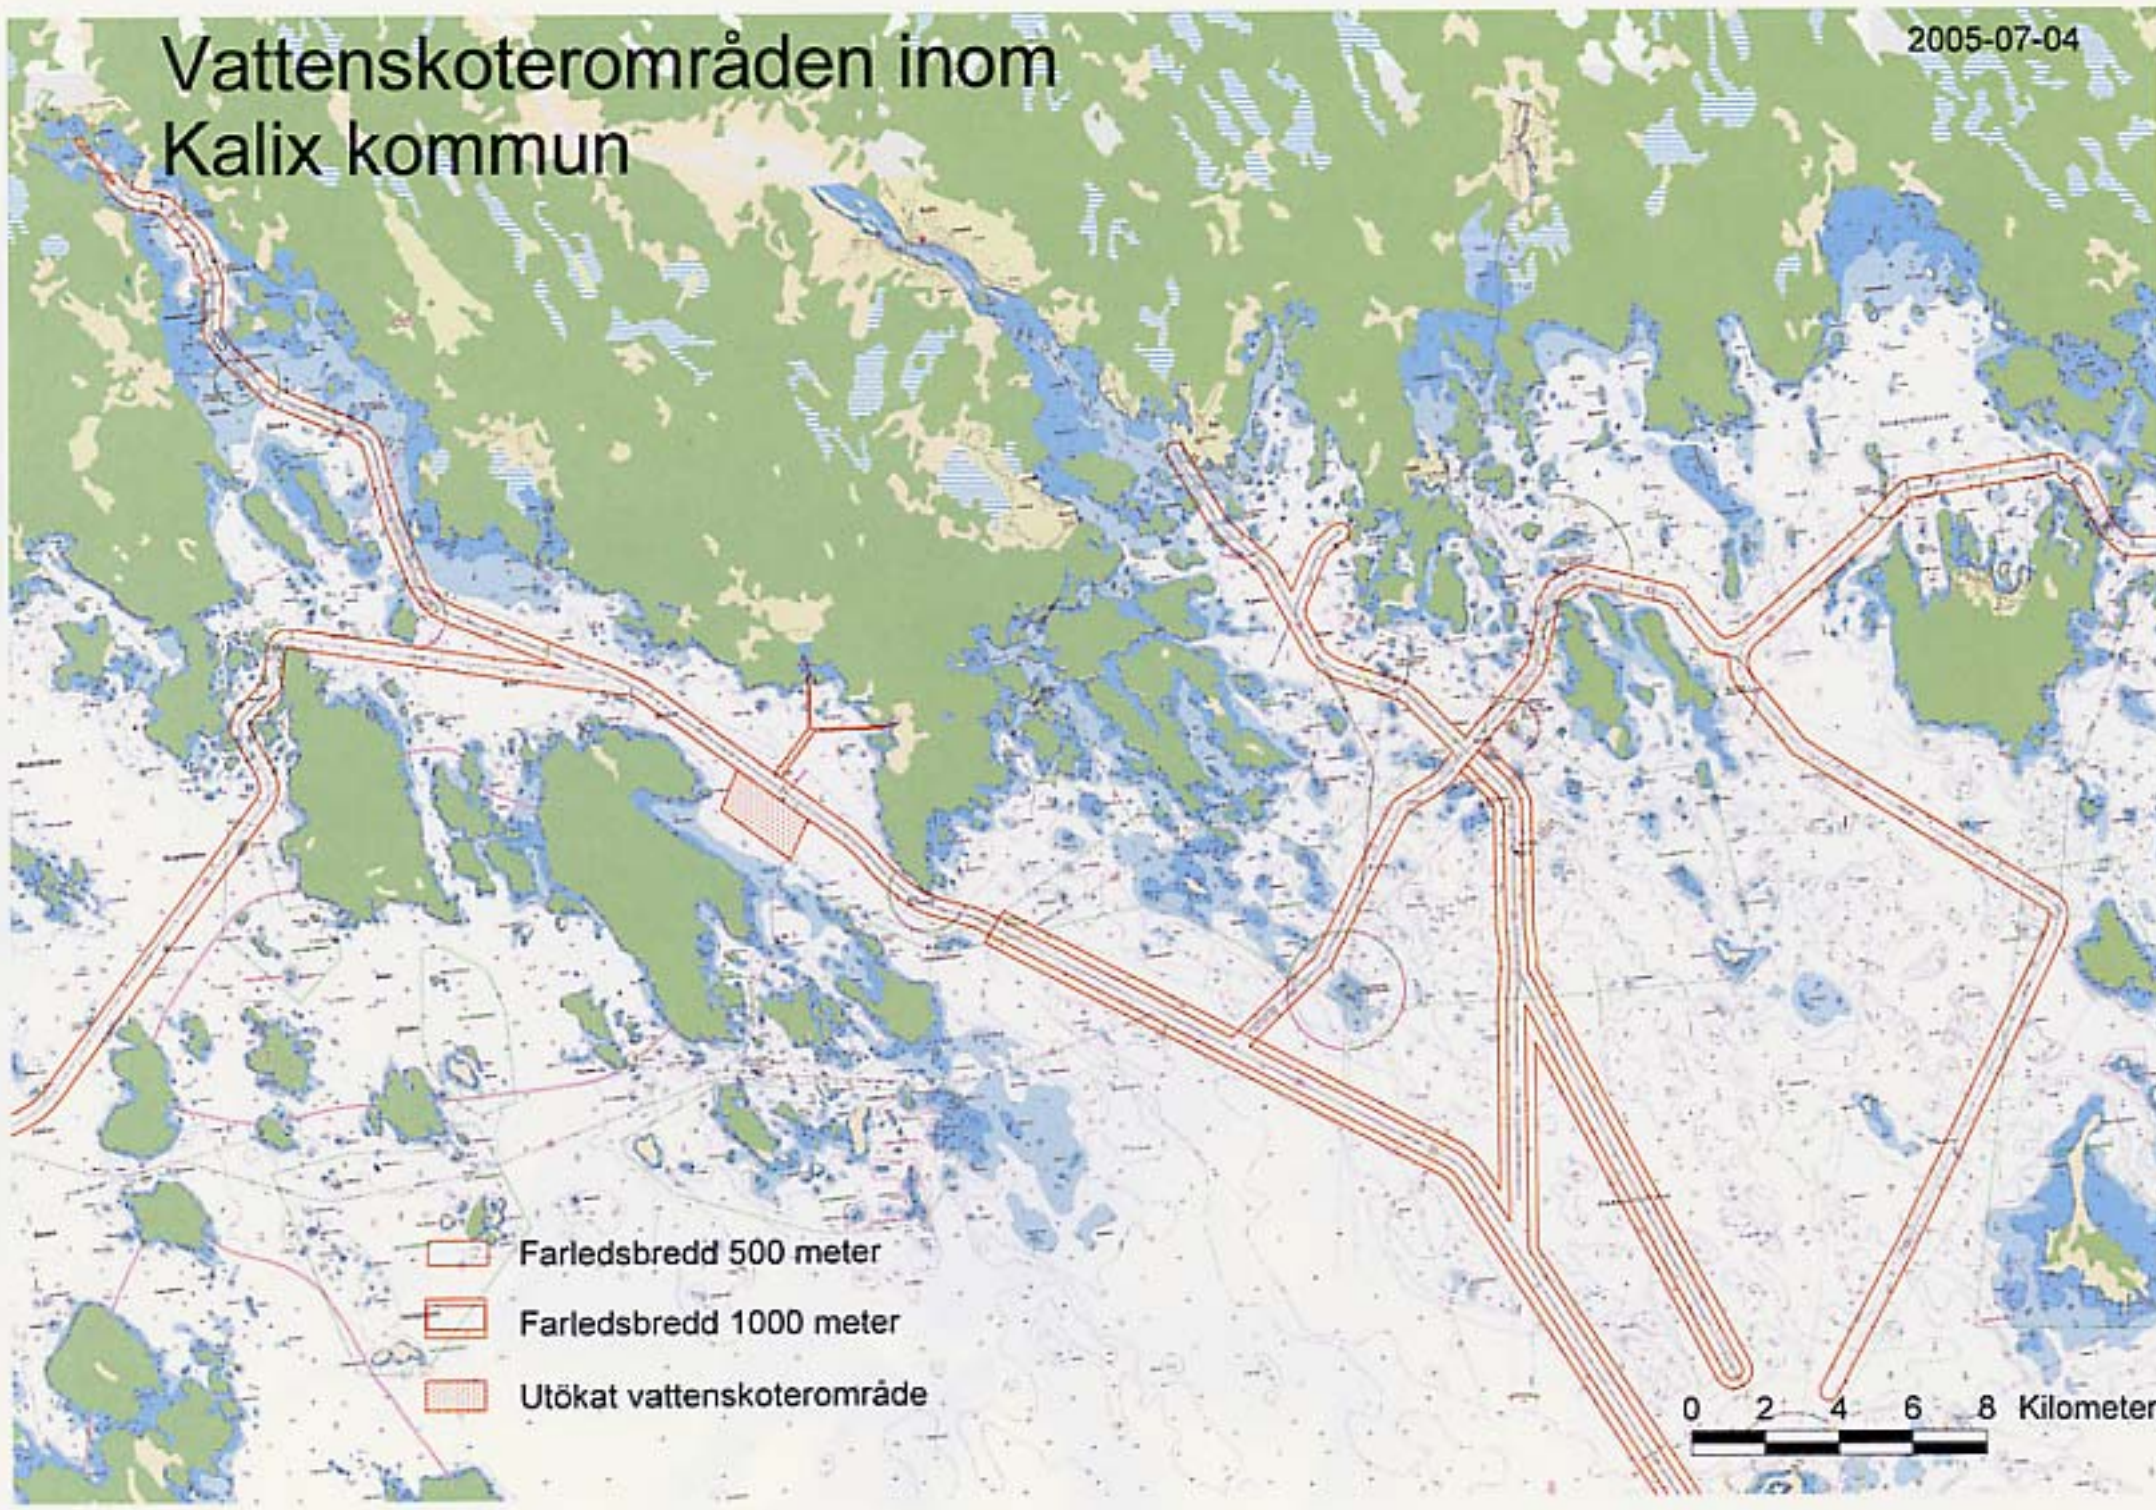

# Vattenskoterområden inom Kalix kommun

-  Farledsbredd 500 meter
-  Farledsbredd 1000 meter
-  Utökat vattenskoterområde

0 2 4 6 8 Kilometers