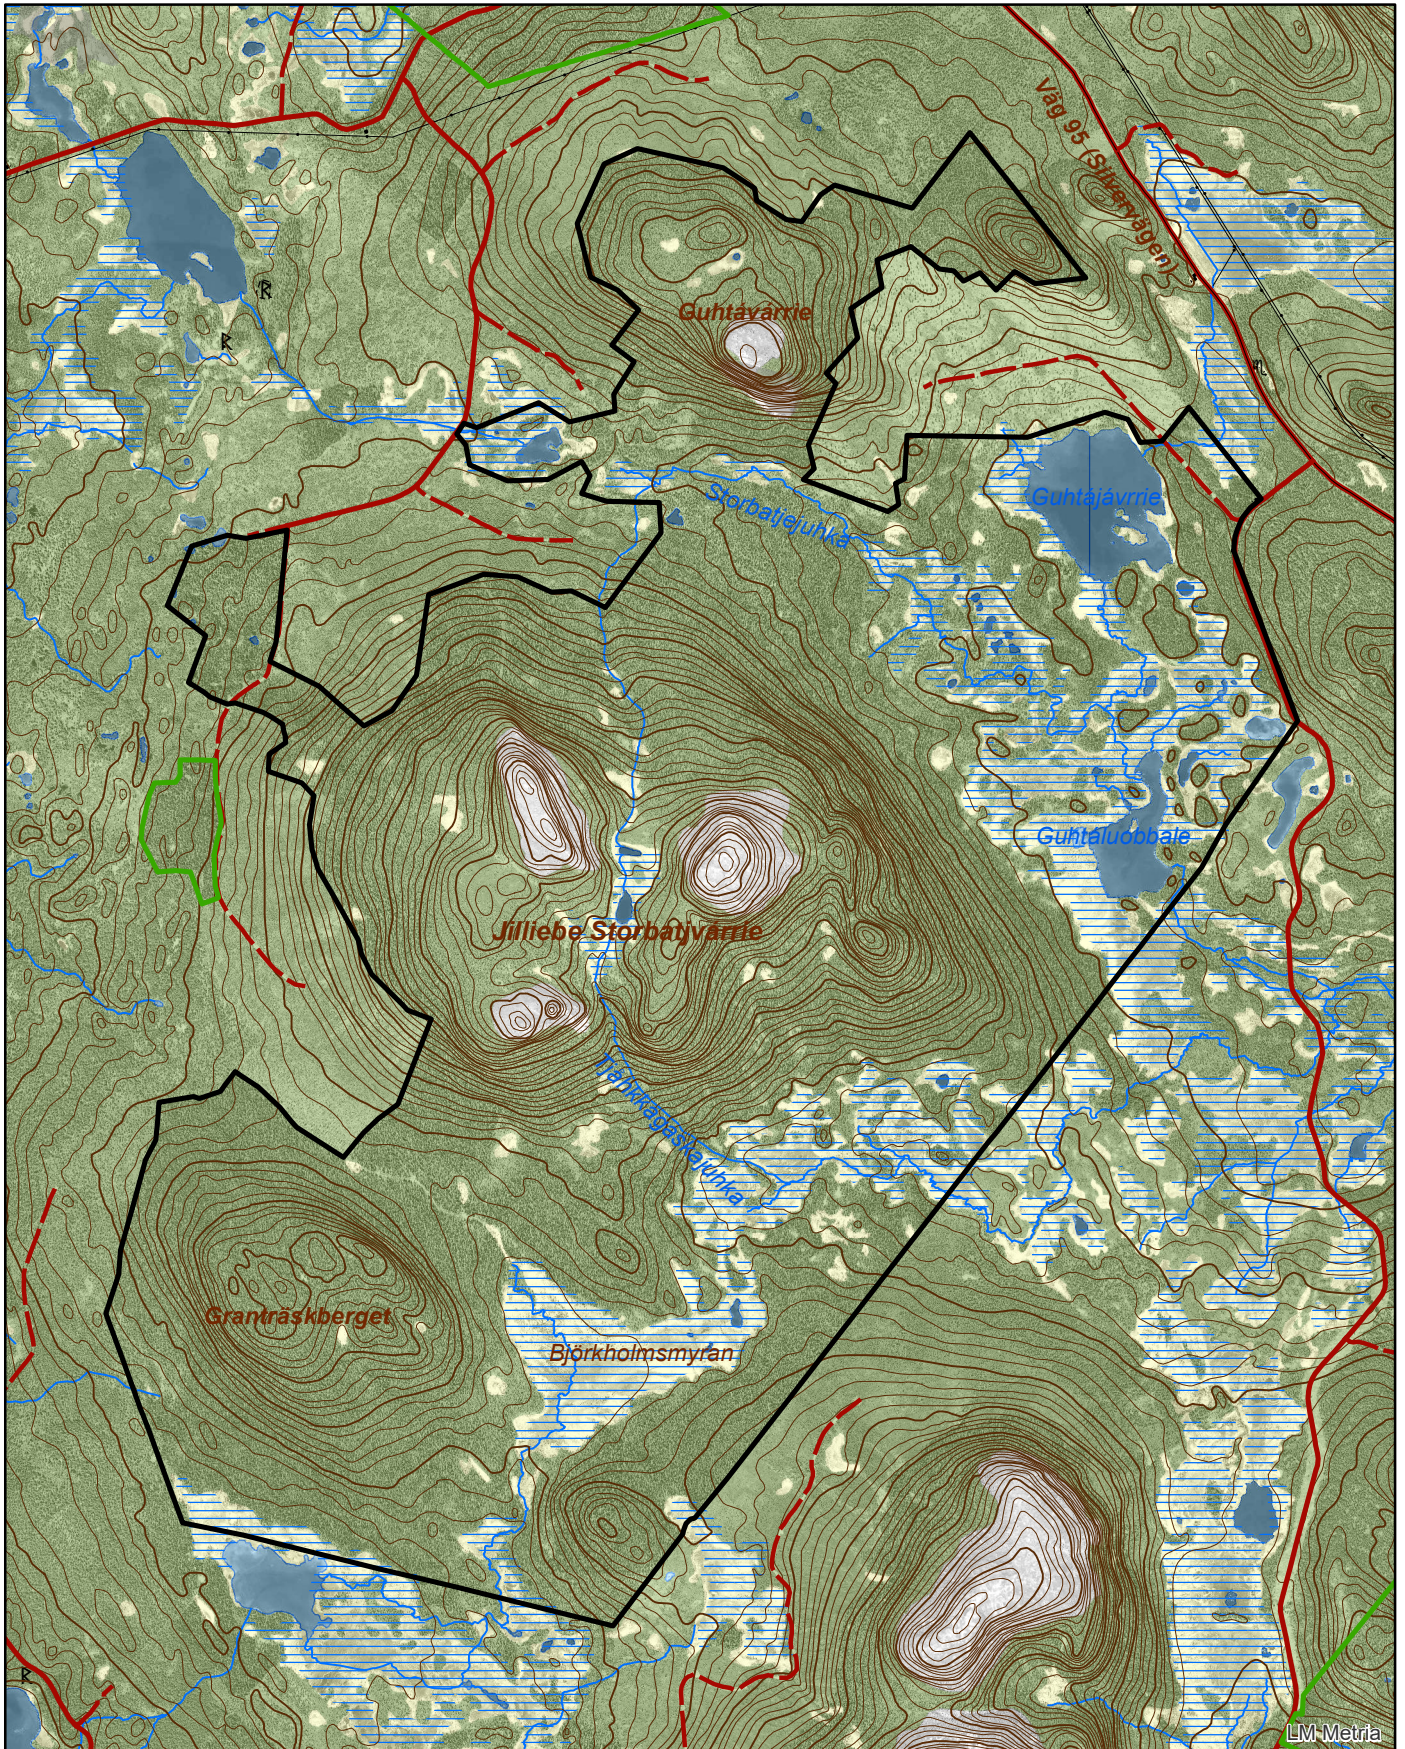

Naturreseptatet Stårbatjvare

Area ca 2645 ha

Skala 1:40 000

Länsstyrelsen
Norrbotten

© Länsstyrelsen Norrbotten och © Lantmäteriet

 Gräns för naturreseptatet

0 0,5 1 1,5 2 Kilometer