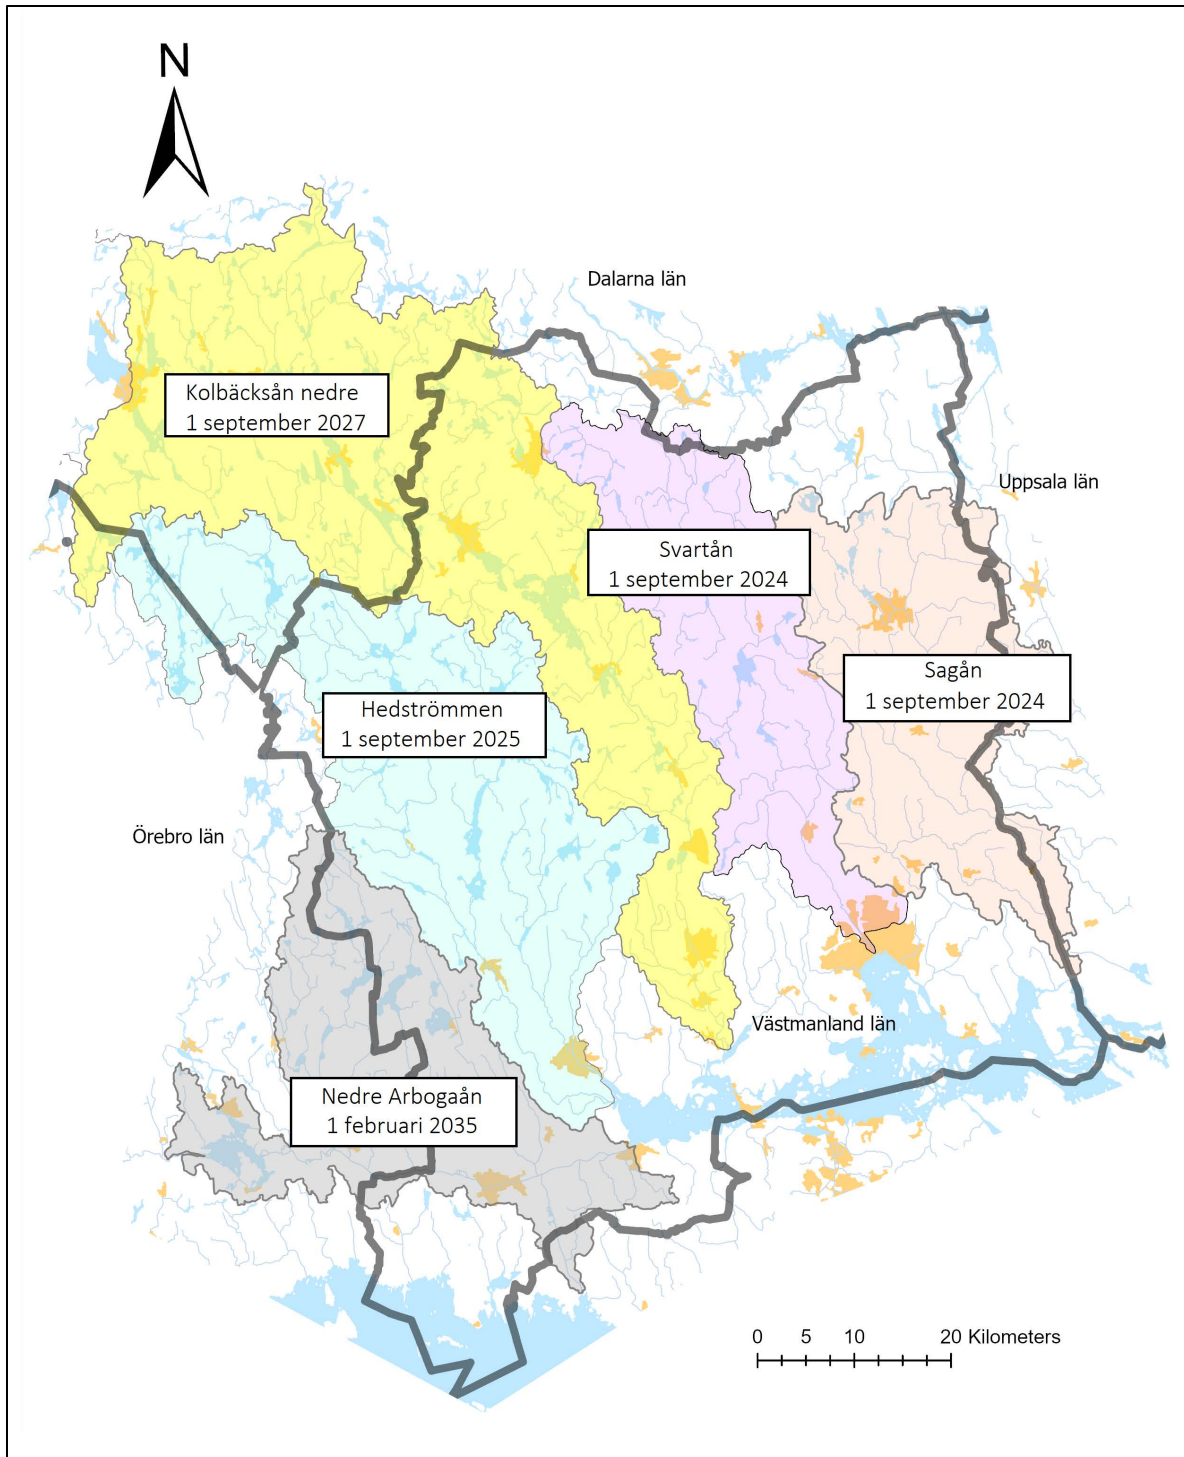

Länsstyrelsen
Västmanlands län

Prövningsgrupper i Västmanland inom nationella planen för moderna miljövillkor för vattenkraftverk

Prövningsgrupper i Västmanland län. Varje prövningsgrupp presenteras med namn och startdatum för respektive prövning. Länsstyrelsen i Västmanland län administrerar alla prövningsgrupper förutom Sagån som administreras av Länsstyrelsen i Uppsala län.