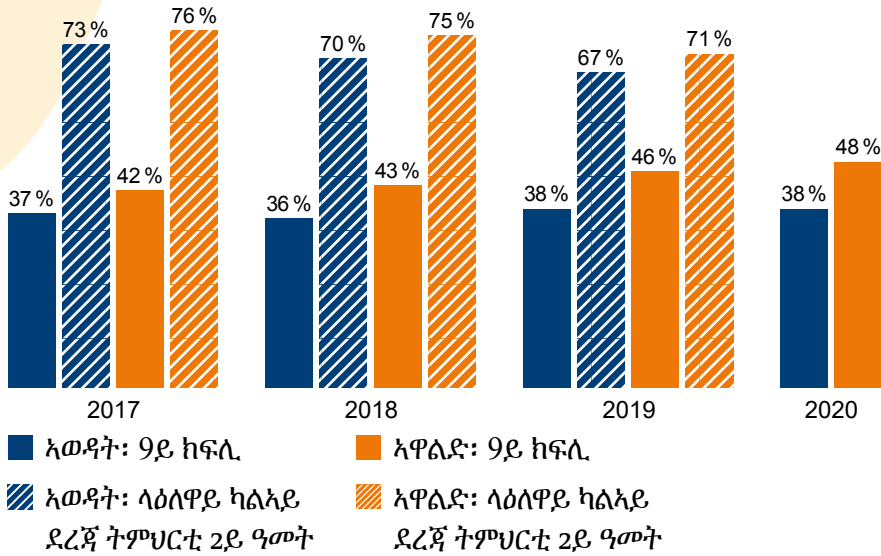

ጭብጥታት

- ኣብ ሲስተምቦላጌት (Systembolaget)፡ አልኮል ንምግዛእ 20 ዓመት ክትመልእ ኣለካ።
- ኣብ ቤት መግቢ አልኮል ንክትግልገል ወዲ 18 ዓመት ክትከውን ኣለካ።
- ኣብ ድኳናት፡ ካብ ማእከላይ-ሓይሊ ዘለዎ ቢራ ነቶም ዕድሚኦም 18 ዓመትን ልዕሊኡን ዝኾኑ ጥራይ እዩ ዝሸየጥ።
- ንትሕቲ ዕድመ አልኮላዊ መስተ ዝሸይጥ ወይ ዝገዝእ ሱብ ብገንዘብ ክቐጻዕ ወይ ክእሰር ይኸእል።

ንምፍላጥ ዘሓጉሱ

ኩሎም መንእሰያት ኣልኮል ኣይሰትዩን እዮም። ብዙሓት መንእሰያት ምሉእ ብምሉእ ክርሕቁ ዝወሰኑ እዮም። መብዛሕትኦም እቶም ናብ ታሽዓይ ክፍሊ ዝኣትዉ ዘለው፡ ኣልኮላዊ መስተ ሰትዮም ዘይፈልጡ እዮም።

እቲ ወላዲ ኣልኮላዊ መስተ ብምቕራብ፡ ነቲ ምስ ኣልኮላዊ መስተ ዘለዎም ስሕብት ከም ዝንኪ ክገብሩ ይኸእሉ እዮም ዝብል ጽውጽዎይ እዩ። ብኣንጻሩ እኳ ደኣ፡ ብወለዶም ኣልኮላዊ መስተ ኸሰትዩ ዝቐረብሎም መንእሰያት፡ ካብቶም ካብ ወለዶም ኣልኮላዊ መስተ ዘይረኽቡ ንላዕሊ ኣልኮላዊ መስተ ከም ዝሰትዩ መጽናዕትታት ይሕብር እዩ። ብመሰረት መጽናዕትታት፡ መብዛሕትኦም መንእሰያት፡ ወላዲ ንደቆም ኣልኮላዊ መስተ ምዕዳግ ጌጋ ከም ዝኸነገ ገይሮም እዮም ዝሓሰቡ።

ስታቲስቲክስ

መጠን ዝምድና ኣብ 9ይ ክፍሊን ልዕሊኡን ዘለው ናይ ካልኣይ ደረጃ ተመሃሮ ኣብዘን ዝሓለፉ 12 ኣዋርሕ እንተወሓደ ሓንሳብ ኣልኮል ዝሰተዩ፡

Skolelevers drogvanor [ተመሃሮ ቤት ትምህርቲ ኣጠቓቕማ ሓሸሽ]: CAN 2020

ሕቶ እንተ ሃልዩካ ወይ ሓዘዝን ደገፍን እንተ ደሊኻ፡ ናብ መን ኢኻ ከትካይድ እትኽእል፡