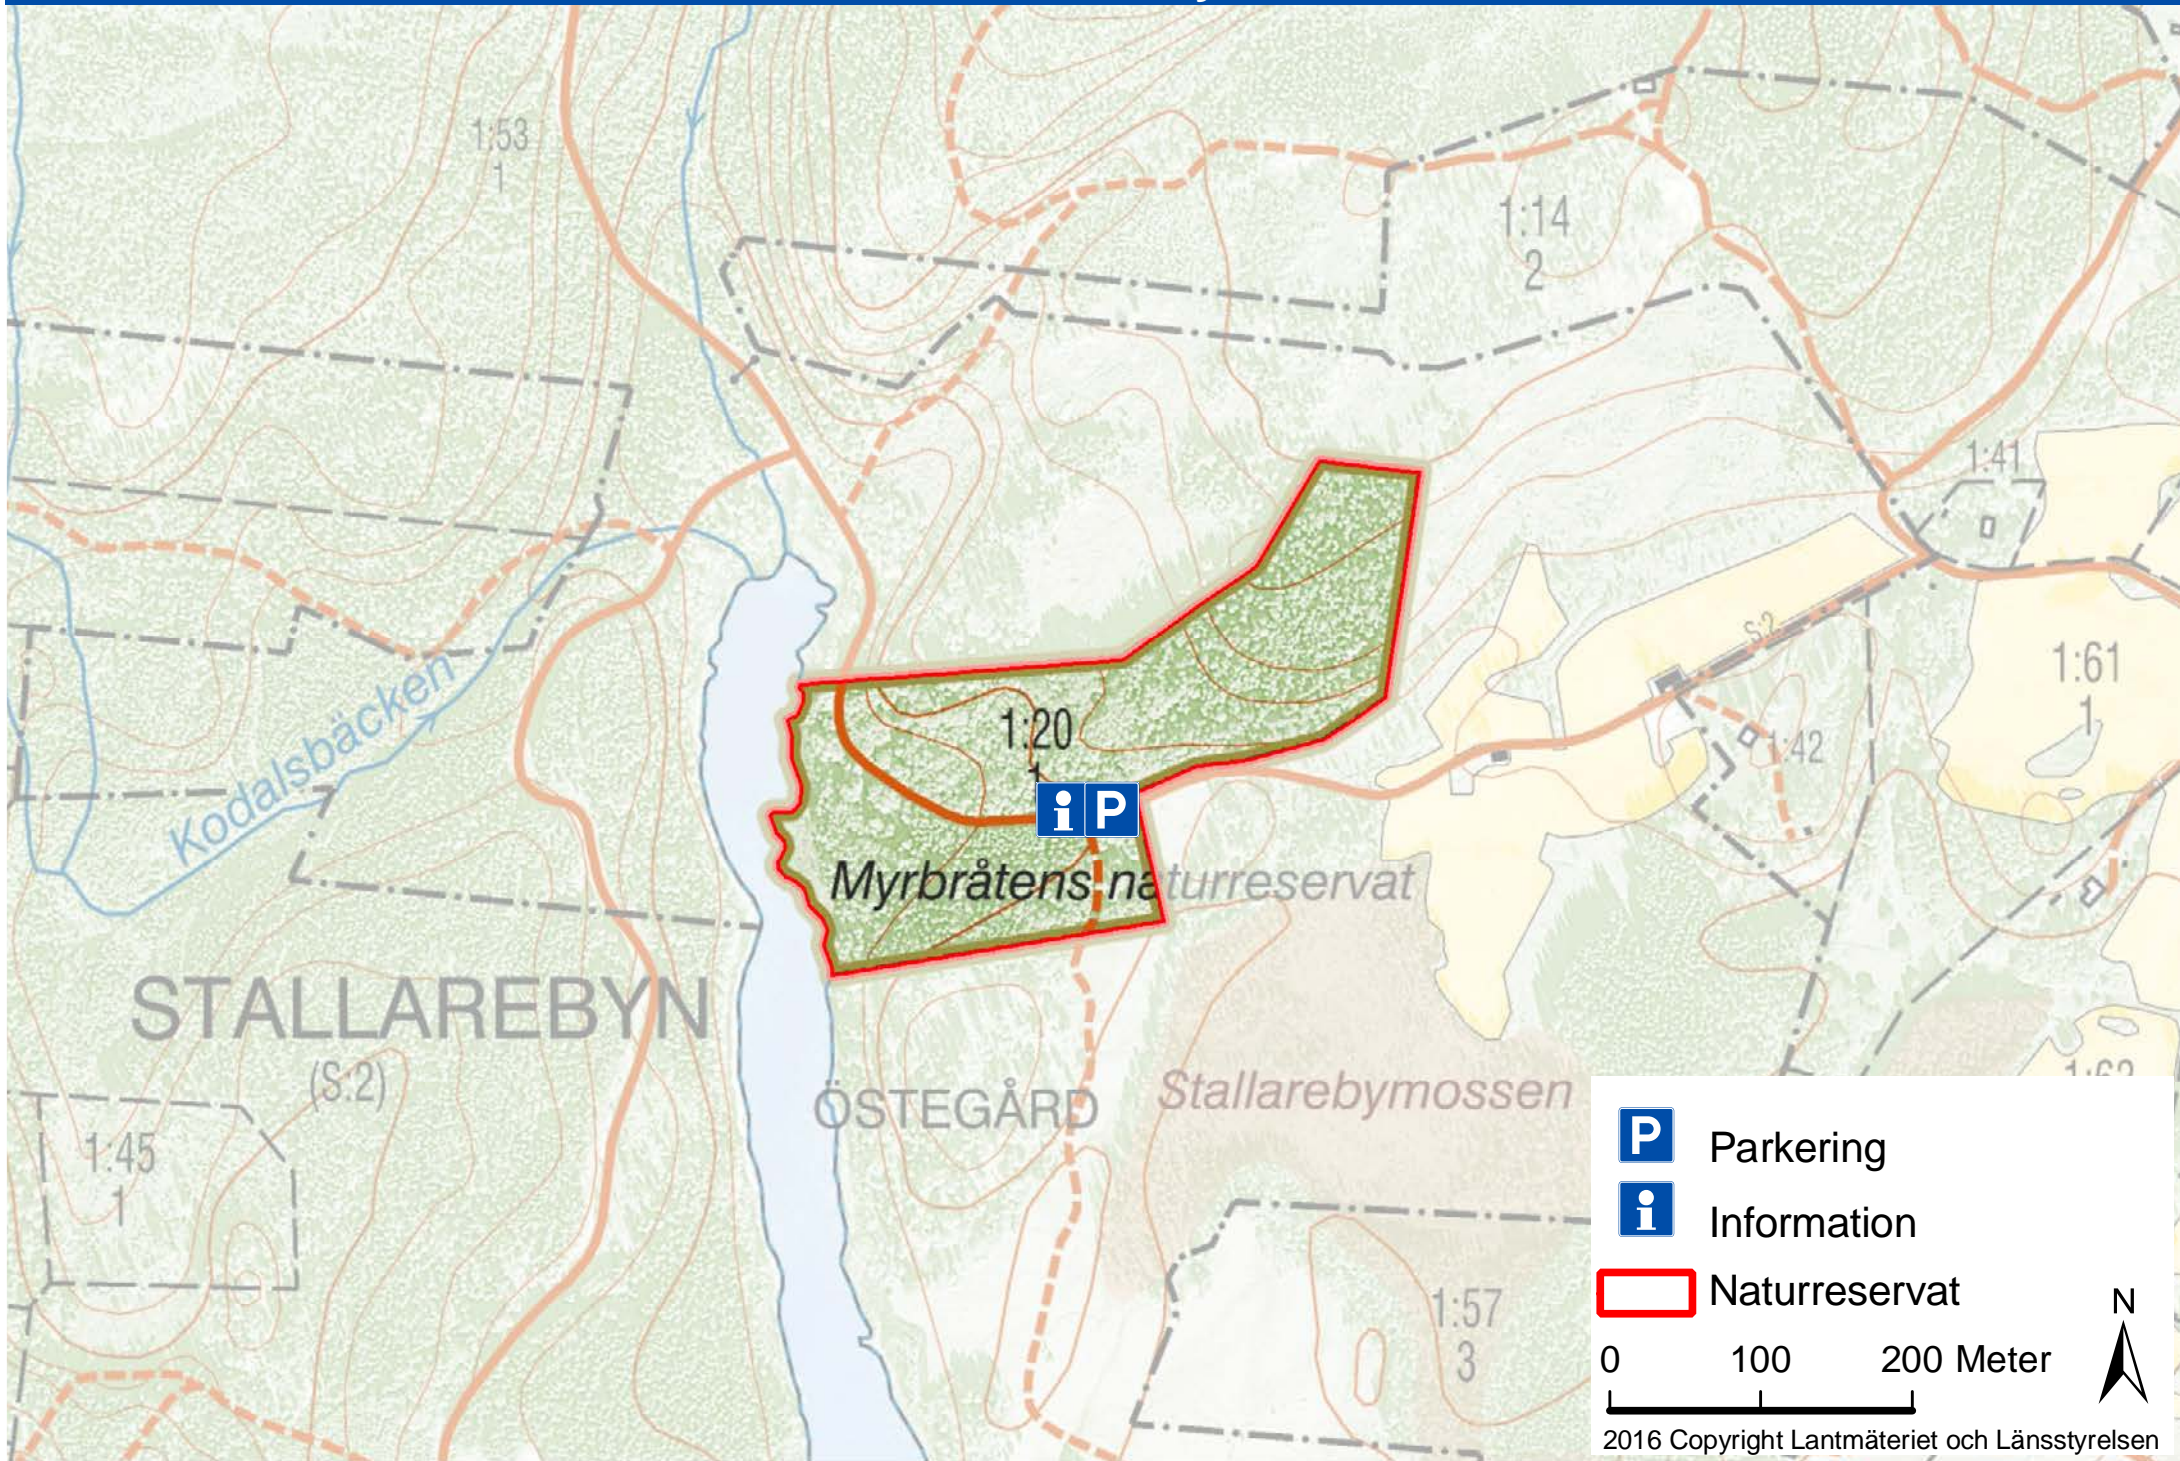

Naturreseptatet Myrbråten

P Parkering
i Information
□ Naturreseptatet

0 100 200 Meter

2016 Copyright Lantmäteriet och Länsstyrelsen