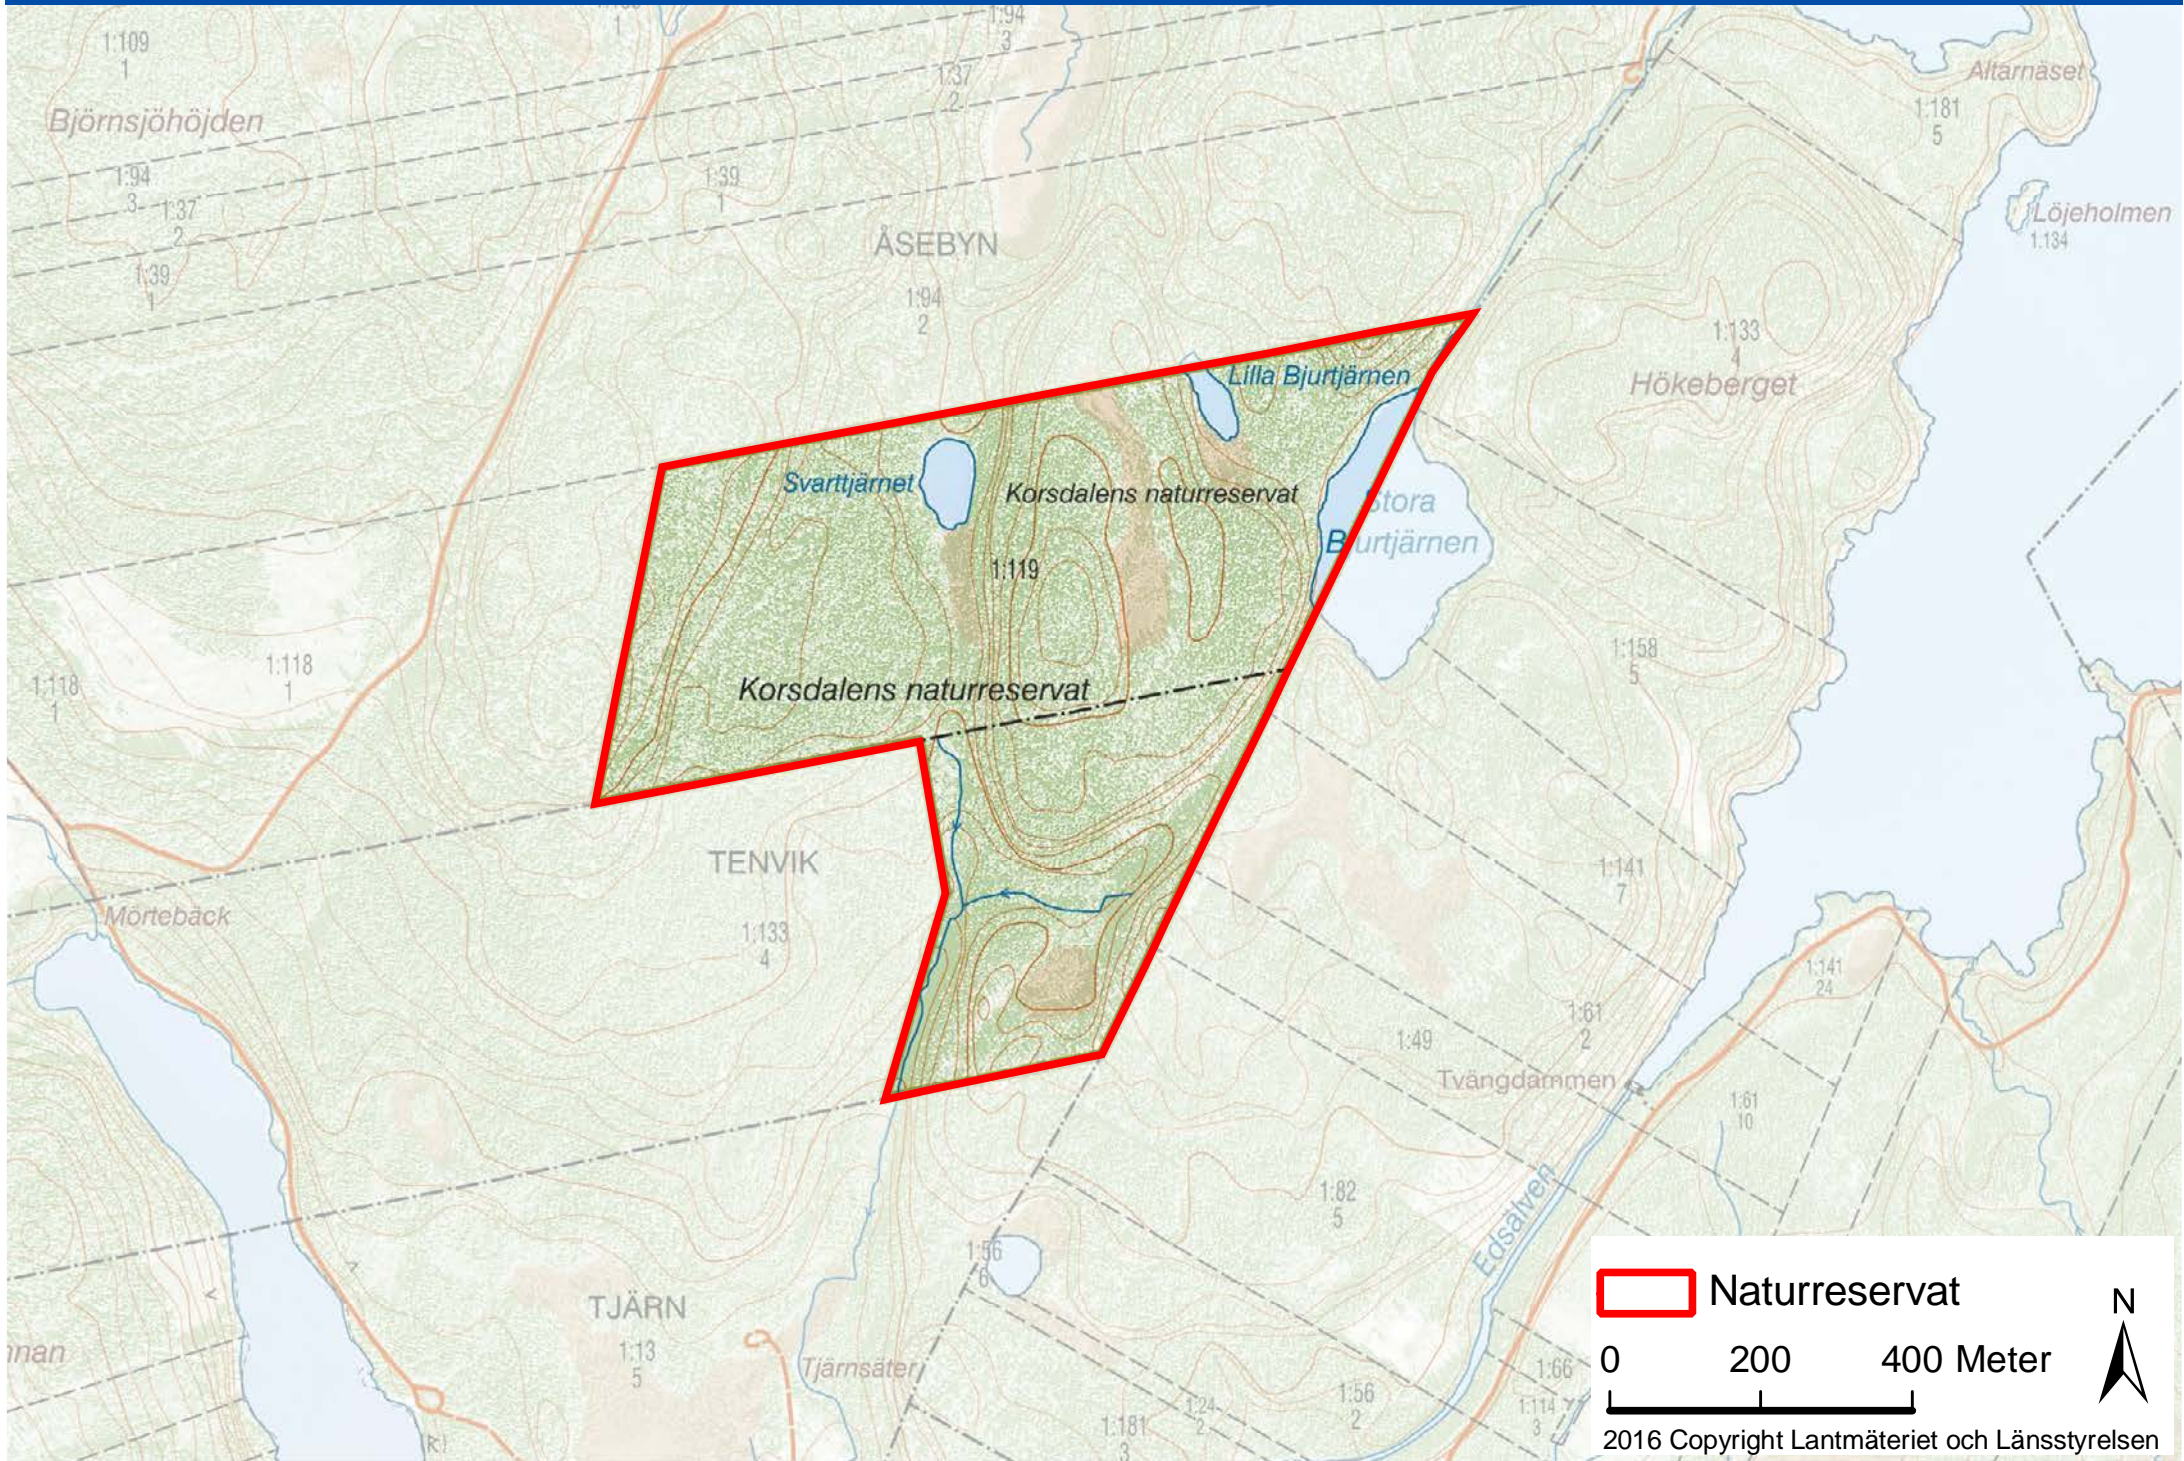

Naturreseptat Korsdalen

 **Naturreseptat**

0 200 400 Meter

2016 Copyright Lantmäteriet och Länsstyrelsen