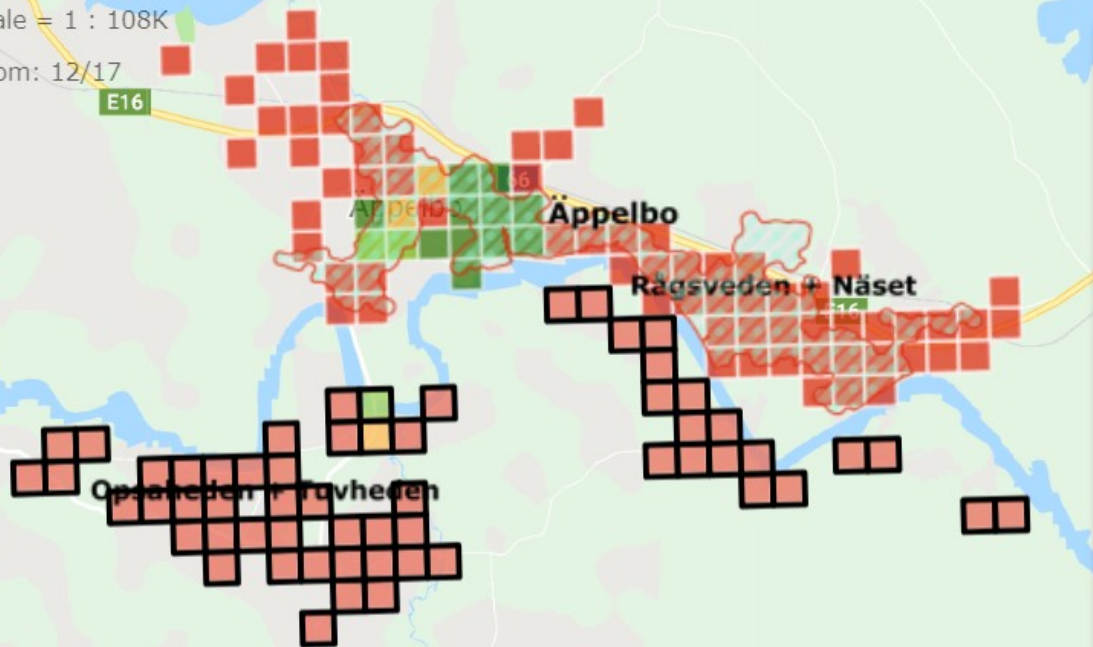

Scale = 1 : 108K
Zoom: 12/17

Markerat område

Vansbro, Dalarnas län

Areal: 3.69 km²

Hushåll: 137

Arbetsställen: 101

Position (centrum av markerat område)

Lat: 60.4619

Lon: 14.0988

Det markerade områdets gränser:

Väst (Lon):14.0965

Öst (Lon):14.1011

Söder (Lat):60.4608

Norr (Lat):60.4631

Andel som har tillgång till NGA teknik:

Totalt: 1.3%