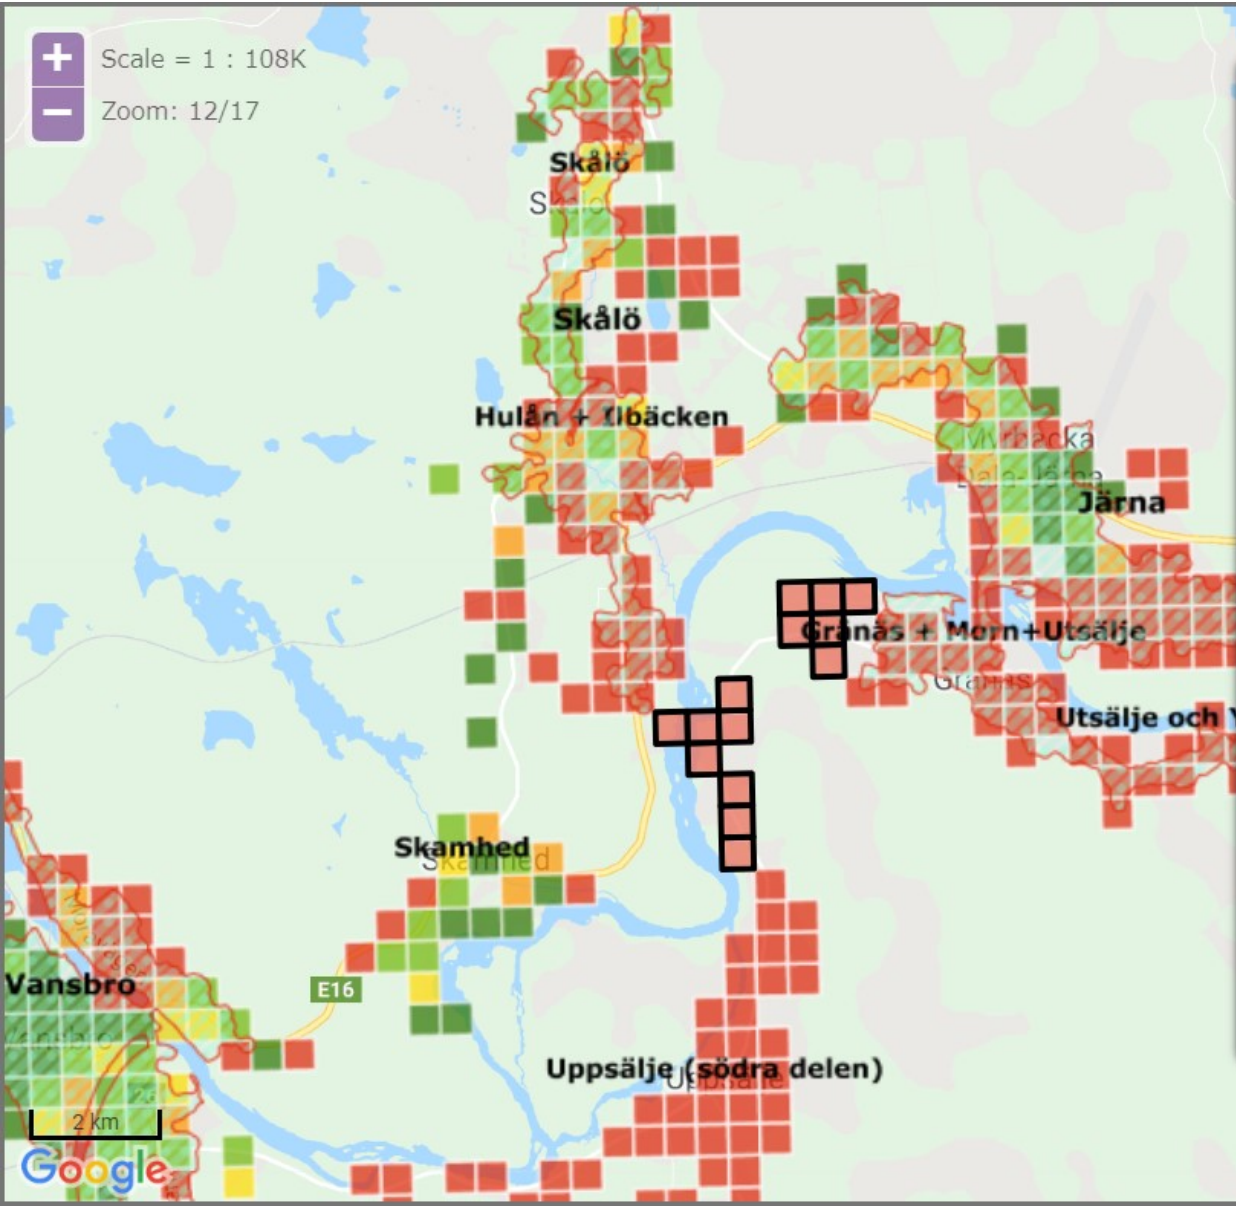

Scale = 1 : 108K
Zoom: 12/17

Markerat område

Vansbro, Dalarnas län
Areal: 875 000 m²
Hushåll: 31
Arbetsställen: 20

Position (centrum av markerat område)
Lat: 60.5229
Lon: 14.3233

Det markerade områdets gränser:
Väst (Lon):14.3209
Öst (Lon):14.3256
Söder (Lat):60.5218
Norr (Lat):60.5241

Andel som har tillgång till NGA teknik:
Totalt: 0.0%
Fiber: 0.0%
VDSL: 0.0%
Docsis3: 0.0%
Fast radio: 0.0%