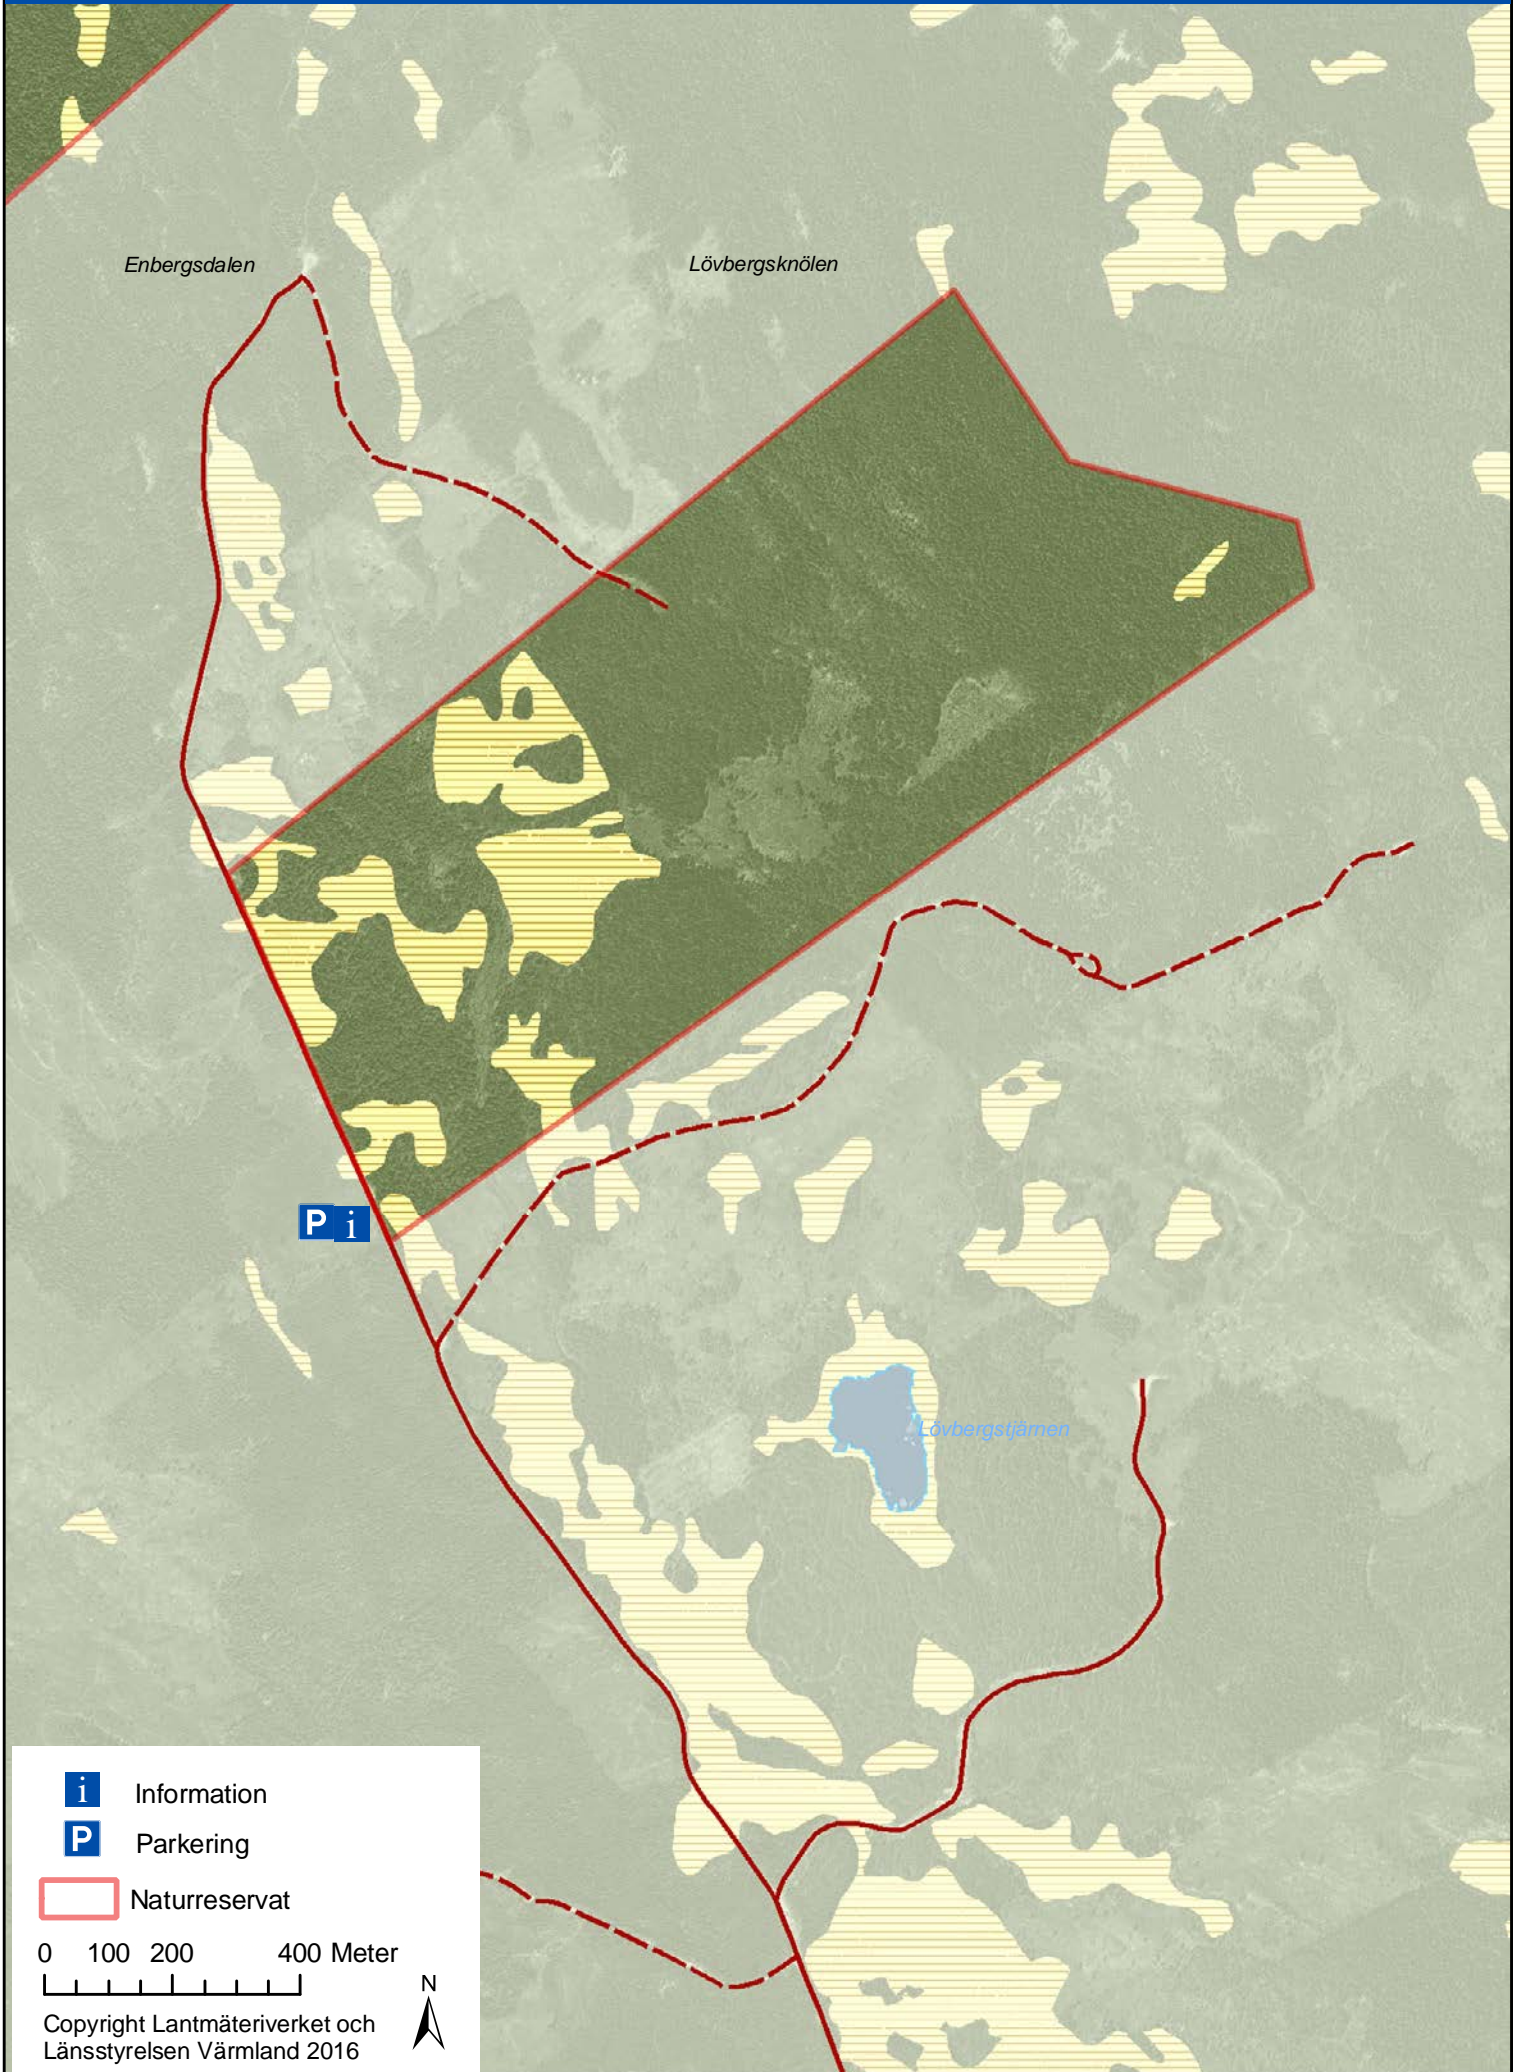

Naturreseptatet Lövbergsknölen

Enbergsdalen

Lövbergsknölen

P i

Lövbergsjämen

i Information

P Parkering

□ Naturreseptat

0 100 200 400 Meter

Copyright Lantmäteriverket och
Länsstyrelsen Värmland 2016