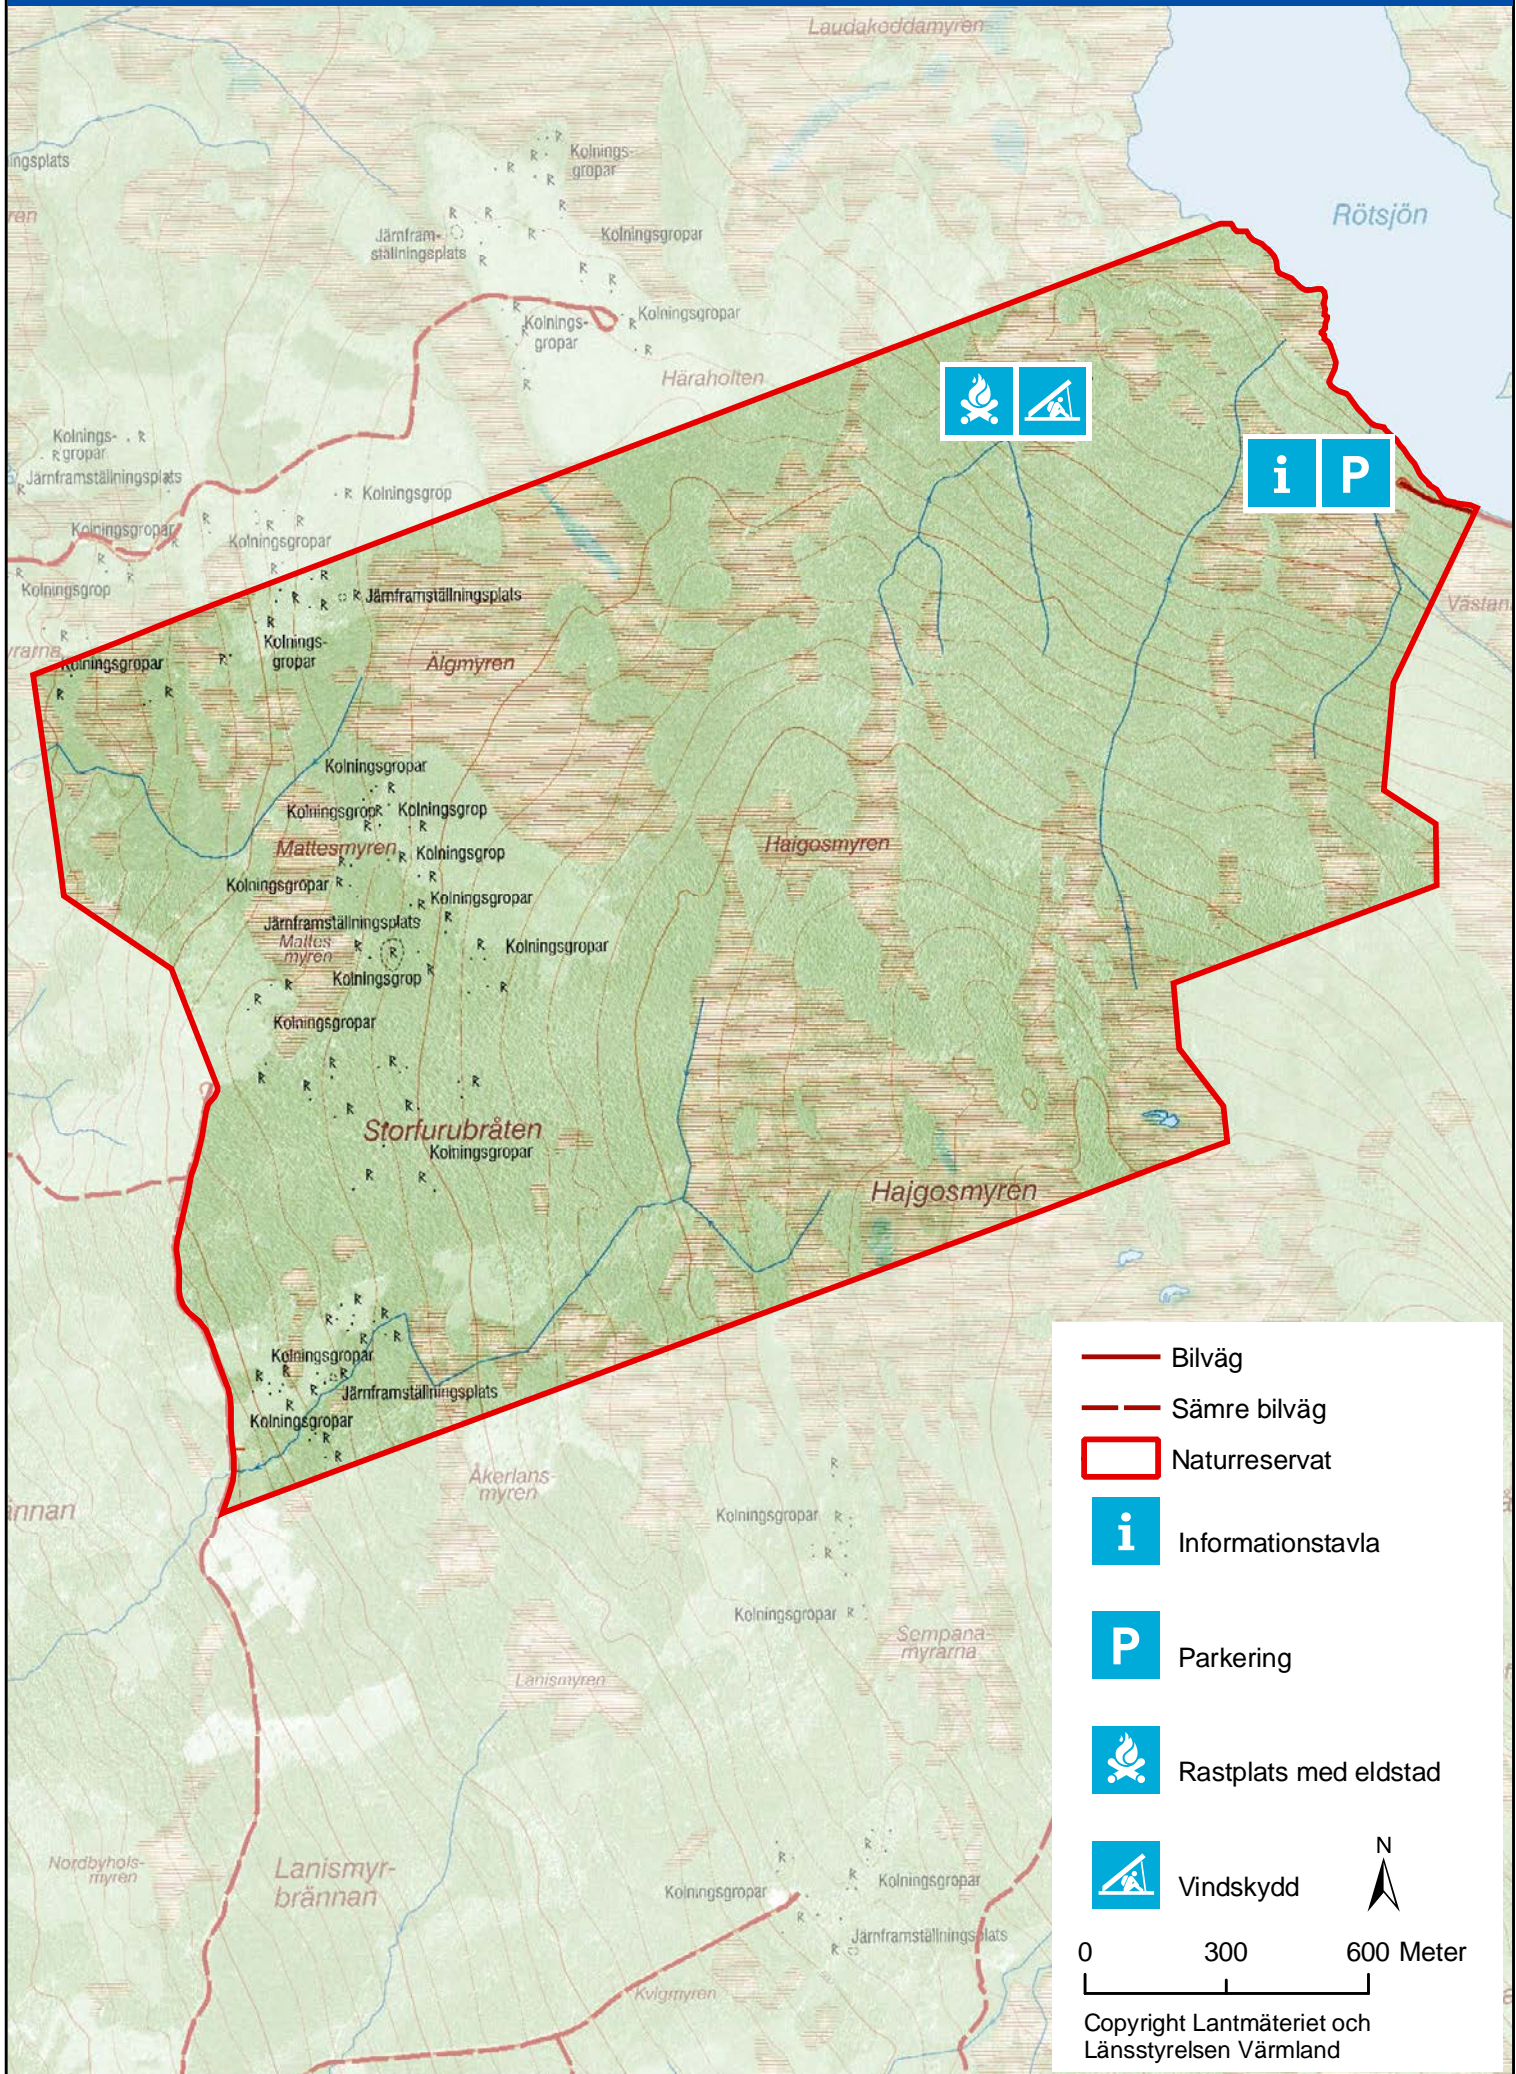

Naturreseptatet Björnhultet

-  Bilväg
 -  Sämre bilväg
 -  Naturreseptatet
 -  Informationstavla
 -  Parkering
 -  Rastplats med eldstad
 -  Vindskydd
- 0 300 600 Meter

Copyright Lantmäteriet och Länsstyrelsen Värmland